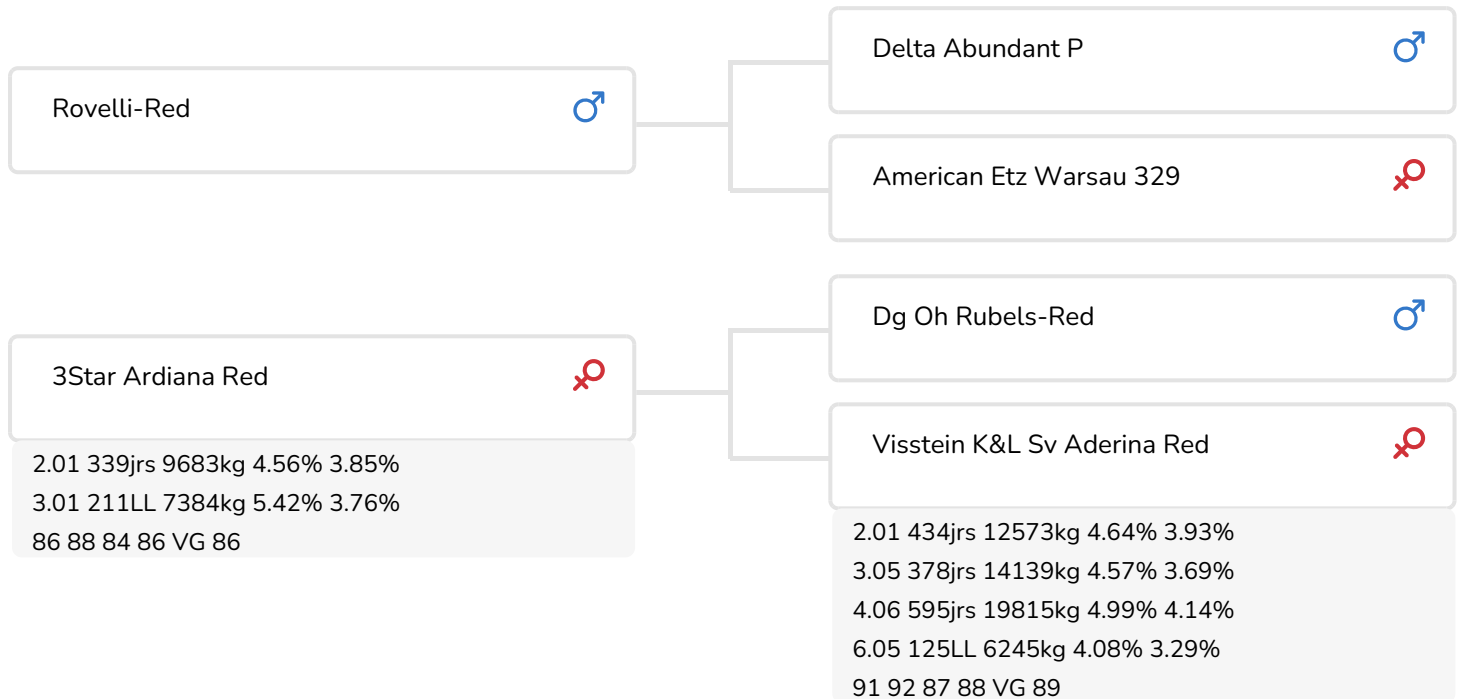

Fokker: VOF R. & P.M. Scholten, Dal'fsen

- + Beaucoup de lait et des taux élevés
- + Bassins larges
- + Bon positionnement des membres avant
- + Arrière-pis haut avec des trayons plus longs
- + Bonne santé mammaire et faible comptage cellulaire

STIERINFO

Naam	Aalshorst Rovino Red	Geboortedatum	2022-12-13
Levensnummer	NL 707340968	Kappa caseïne	BB
Stiercode		Beta caseïne	A1/A2
aAa code	345	Koe familie	
Kleur	RB	Kleur rietje	Bleu Clair
Bloedvoering	100 % HF		

Aalshorst Rovino Red réunit en un seul taureau deux des meilleures familles de vaches reproductrices au monde. Son père, le jeune et populaire Rovelli, est issu de la famille Etazon Warsau qui a donné de nombreuses ramifications à travers le monde et a déjà produit de nombreux taureaux IA de qualité. Ces taureaux étaient ou sont capables de produire des vaches présentant une grande longévité. La lignée maternelle de Rovino est également présente sur la scène depuis de nombreuses années et sait combiner une morphologie d'élite avec des taux élevés. Visstein Ardiana, la mère de Rovino, est issue de la pleine sœur du taureau K.I. SAMEN Davy et est donc également étroitement liée à Iconic P Red.