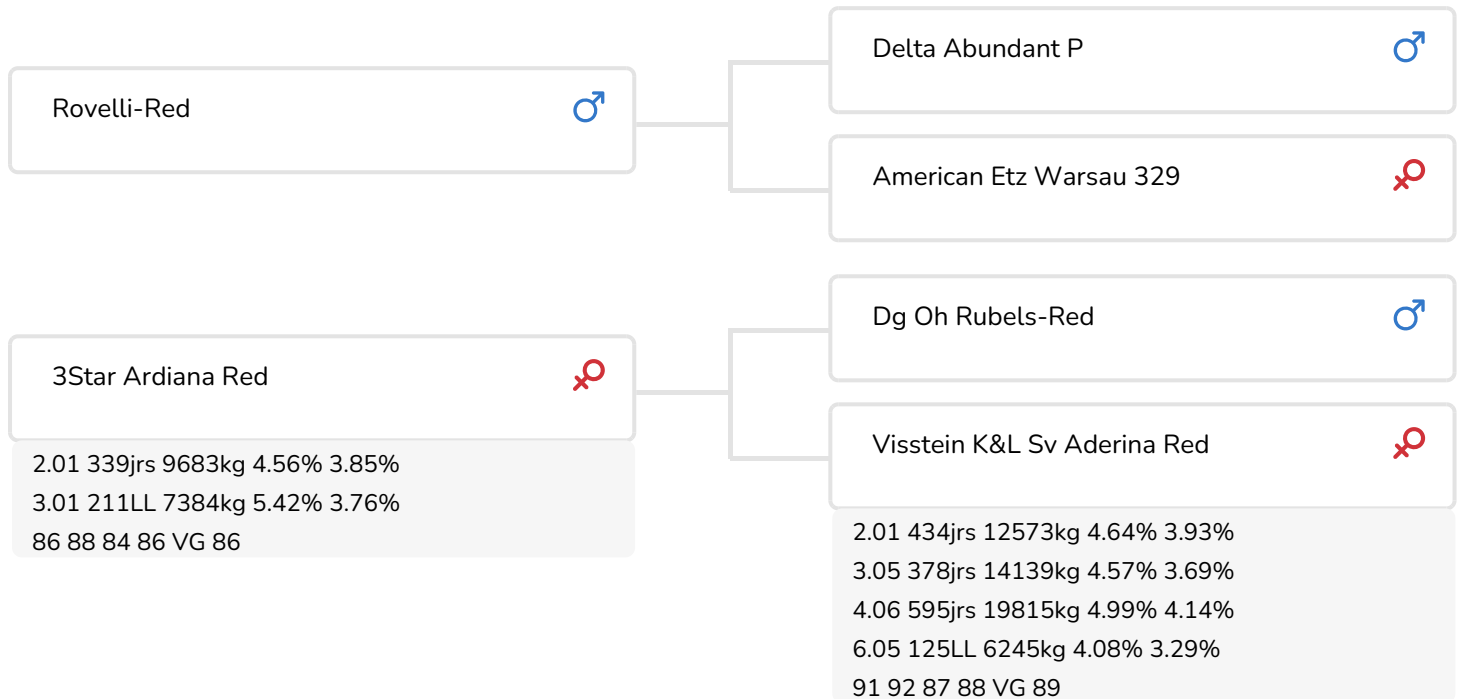

Éleveur: VOF R. & P.M. Scholten, Dalfsen

- + Beaucoup de lait et des taux élevés
- + Bassins larges
- + Bon positionnement des membres avant
- + Arrière-pis haut avec des trayons plus longs
- + Bonne santé mammaire et faible comptage cellulaire

INFOS TAUREAU

Nom	Aalshorst Rovino Red	Date de naissance	2022-12-13
N° national	NL 707340968	Caséine kappa	BB
KI Code (NL)		Caséine bêta	A1/A2
Code aAa	345	Famille de vaches	
Robe	RB	Couleur dose	Bleu Clair
Lignée	100 % HF		

Aalshorst Rovino Red réunit en un seul taureau deux des meilleures familles de vaches reproductrices au monde. Son père, le jeune et populaire Rovelli, est issu de la famille Etazon Warsau qui a donné de nombreuses ramifications à travers le monde et a déjà produit de nombreux taureaux IA de qualité. Ces taureaux étaient ou sont capables de produire des vaches présentant une grande longévité. La lignée maternelle de Rovino est également présente sur la scène depuis de nombreuses années et sait combiner une morphologie d'élite avec des taux élevés. Visstein Ardiana, la mère de Rovino, est issue de la pleine sœur du taureau K.I. SAMEN Davy et est donc également étroitement liée à Iconic P Red.