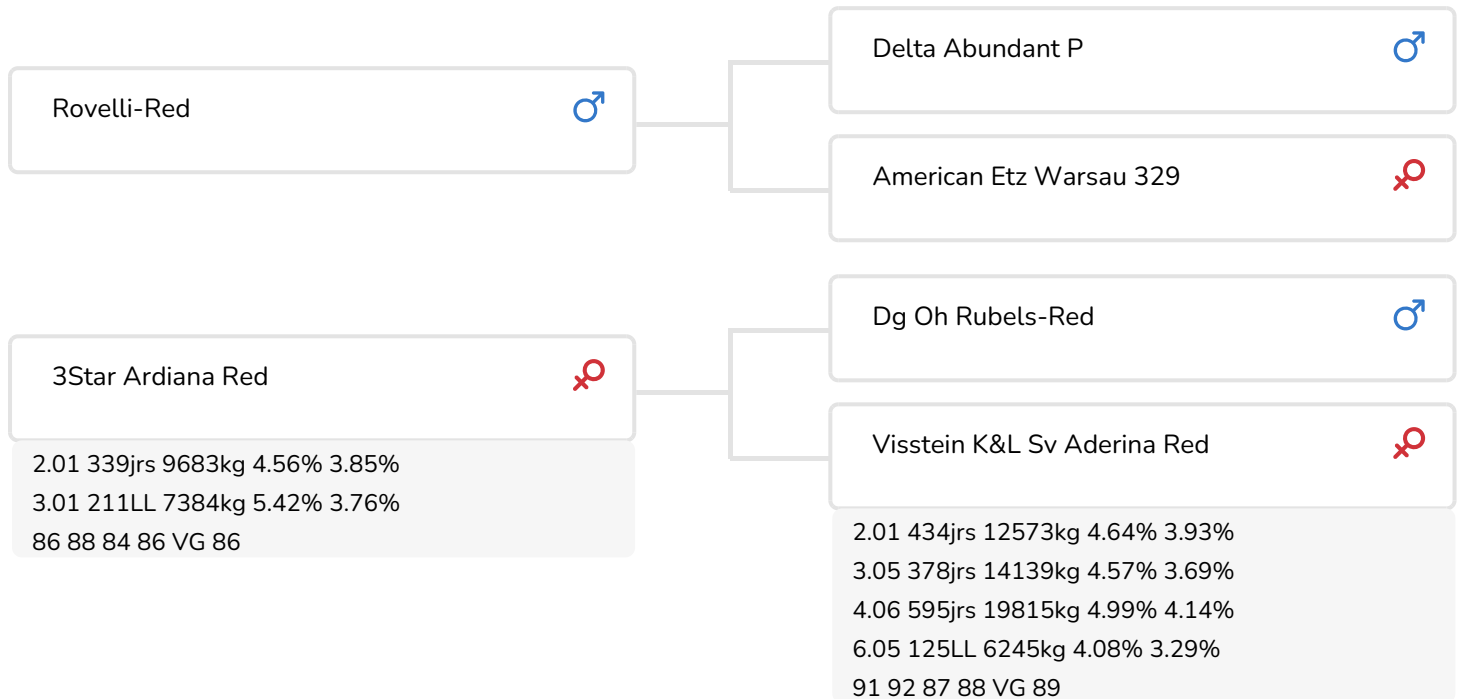

Alger Meekma

Fokker: VOF R. & P.M. Scholten, Dal'fsen

- + Beaucoup de lait et des taux élevés
- + Bassins larges
- + Bon positionnement des membres avant
- + Arrière-pis haut avec des trayons plus longs
- + Bonne santé mammaire et faible comptage cellulaire

## STIERINFO

Naam	Aalshorst Rovino Red	Geboortedatum	2022-12-13
Levensnummer	NL 707340968	Kappa caseïne	BB
Stiercode		Beta caseïne	A1/A2
aAa code	345	Koe familie	
Kleur	RB	Kleur rietje	Bleu Clair
Bloedvoering	100 % HF		

Aalshorst Rovino Red réunit en un seul taureau deux des meilleures familles de vaches reproductrices au monde. Son père, le jeune et populaire Rovelli, est issu de la famille Etazon Warsau qui a donné de nombreuses ramifications à travers le monde et a déjà produit de nombreux taureaux IA de qualité. Ces taureaux étaient ou sont capables de produire des vaches présentant une grande longévité. La lignée maternelle de Rovino est également présente sur la scène depuis de nombreuses années et sait combiner une morphologie d'élite avec des taux élevés. Visstein Ardiana, la mère de Rovino, est issue de la pleine sœur du taureau K.I. SAMEN Davy et est donc également étroitement liée à Iconic P Red.