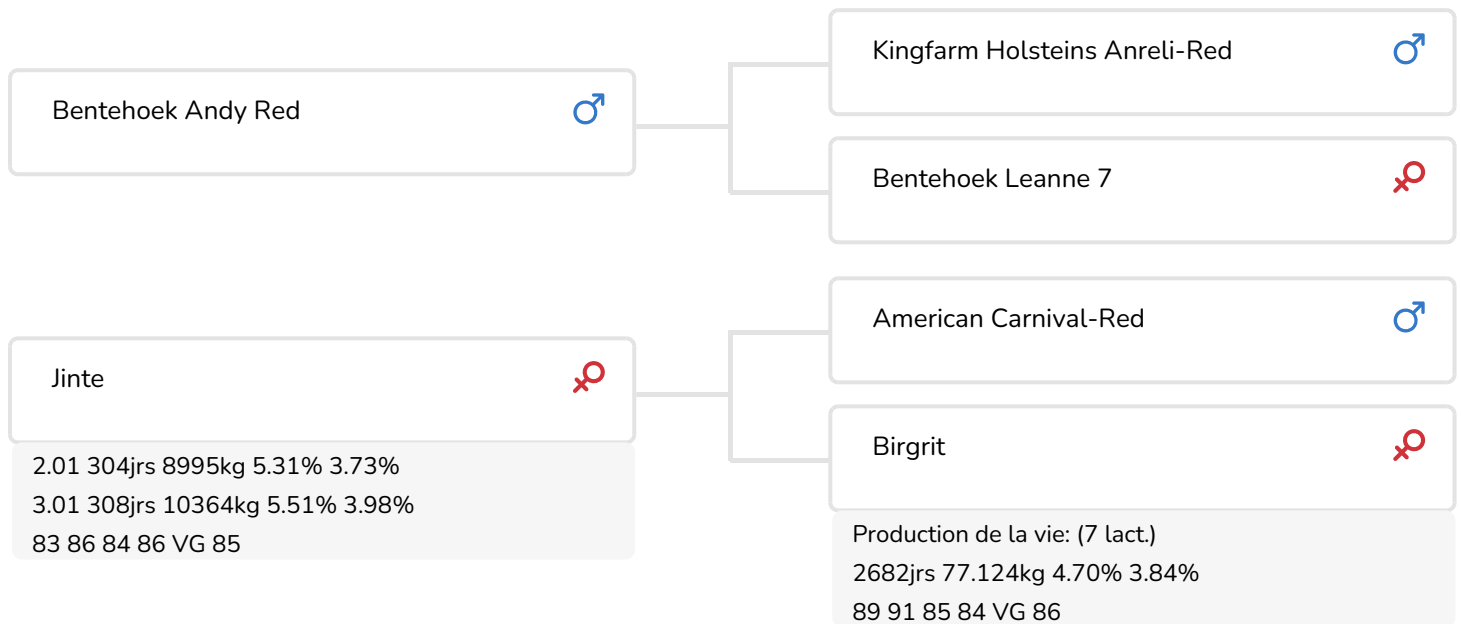

Alger Meekma

Fokker: R. Achterberg

- + Pedigree avec des taureaux sélectionnés aux index confirmés
- + Taureau complet, bonne note globale
- + Taux élevés
- + Caséine bêta A2A2

Els Korsten

Bigrit (VG86)
Grand-mère de Alec Red

STIERINFO

Naam	Achterberg Alec Red	Geboortedatum	2021-09-01
Levensnummer	NL 575111000	Draagtijd	275
Stiercode	361288	Kappa caseïne	AB
PFW code	B	Beta caseïne	A2/A2
aAa code	342	Koe familie	Birgit
Kleur	RB	Kleur rietje	Geel
Bloedvoering	100 % HF		

Lors de nos recherches de familles de vaches de qualité, il nous arrive de découvrir de nouvelles lignées que nous n'avons pas encore exploitées. Parmi elles, il y a la lignée maternelle d'Achterberg Alec Red (Andy x Carnival x Supreme). Les animaux issus de cette lignée ne partagent pas le même nom, car chaque nouveau descendant reçoit un nom qui lui est propre. En termes de production et de conformation, cependant, ils ont beaucoup en commun. Cette famille de vaches se distingue par les taux élevés et sa bonne conformation. En termes de production viagère, les vaches de cette lignée affichent également de bonnes performances. Comme en témoigne Petra (AB 85), l'arrière-arrière-grand-mère d'Alec, avec une production viagère de plus de 100 000 kg de lait (à de très bons taux). Sa fille Taco, Zilfia (AB 86), certes un peu moins performante, a tout de même produit plus de 60 000 kg de lait (avec 3,60 % de protéine, entre autres). Dans la génération suivante, on remarque Bigrit (AB 86), fille de Supreme, une vache qui comptabilise 2 participations au NRM (salon de l'agriculture néerlandais). En partie grâce à sa valeur moyenne de lactation élevée, elle a reçu l'appellation « vache étoile 1 ». Mais plus important encore sont les capacités reproductrices de cette vache, qui...