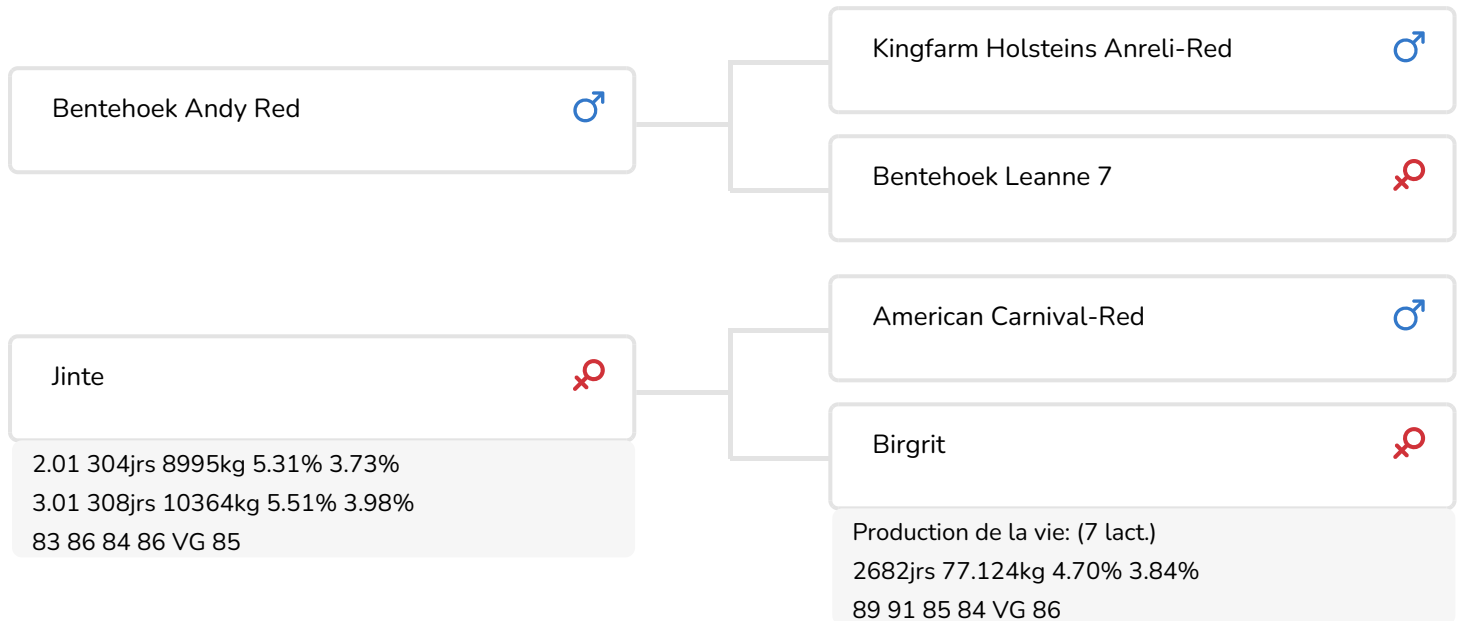

Alger Meekma

Fokker: R. Achterberg

- + Pedigree avec des taureaux sélectionnés aux index confirmés
- + Taureau complet, bonne note globale
- + Taux élevés
- + Caséine bêta A2A2

Els Korsten

Bigrit (VG86)
Grand-mère de Alec Red

STIERINFO

Naam	Achterberg Alec Red	Geboortedatum	2021-09-01
Levensnummer	NL 575111000	Draagtijd	275
Stiercode	361288	Kappa caseïne	AB
aAa code	342	Beta caseïne	A2/A2
Kleur	RB	Koe familie	Birgit
Bloedvoering	100 % HF	Kleur rietje	Geel

Lors de nos recherches de familles de vaches de qualité, il nous arrive de découvrir de nouvelles lignées que nous n'avons pas encore exploitées. Parmi elles, il y a la lignée maternelle d'Achterberg Alec Red (Andy x Carnival x Supreme). Les animaux issus de cette lignée ne partagent pas le même nom, car chaque nouveau descendant reçoit un nom qui lui est propre. En termes de production et de conformation, cependant, ils ont beaucoup en commun. Cette famille de vaches se distingue par les taux élevés et sa bonne conformation. En termes de production viagère, les vaches de cette lignée affichent également de bonnes performances. Comme en témoigne Petra (AB 85), l'arrière-arrière-grand-mère d'Alec, avec une production viagère de plus de 100 000 kg de lait (à de très bons taux). Sa fille Taco, Zilfia (AB 86), certes un peu moins performante, a tout de même produit plus de 60 000 kg de lait (avec 3,60 % de protéine, entre autres). Dans la génération suivante, on remarque Bigrit (AB 86), fille de Supreme, une vache qui comptabilise 2 participations au NRM (salon de l'agriculture néerlandais). En partie grâce à sa valeur moyenne de lactation élevée, elle a reçu l'appellation « vache étoile 1 ». Mais plus important encore sont les capacités reproductrices de cette vache, qui...