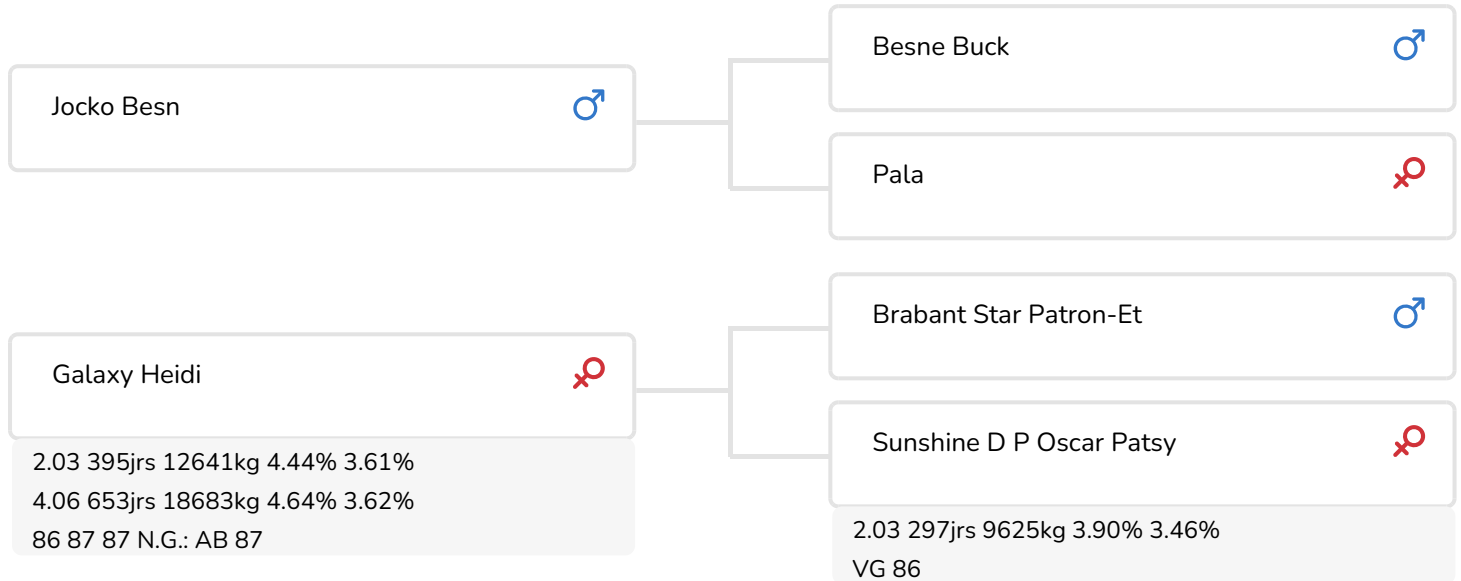

- + De la famille de Beachlawn Cleitus Pro (EX 93)
- + Grande persistance et caractère plaisant
- + Très bonne conformation générale
- + Bons pis avec une très bonne attache avant et bon ligament
- + Utilisable sur génisses

Galaxy Binale 31 (p. Ludo)
Propriétaire: Mts. te Winkel-Woestenenk, Ruurlo (NL)

STIERINFO

Naam	A.K. Ludo	Geboortedatum	2002-08-11
Levensnummer	NL 327972134	Kappa caseïne	
Stiercode	17557	Beta caseïne	A1/A2
aAa code	156342	Koe familie	Cleitus Pro
Kleur	ZB	Kleur rietje	Geel
Bloedvoering	100% HF		

Mamelle de Galaxy Binale 31 (p. Ludo)
Propriétaire: Mts. te Winkel-Woestenenk, Ruurlo (NL)

FOKWAARDE INDEXEN

NVI	INET	Levensduur
-197	-154	-348

PRODUCTIEVERERVING

% Betr	DCHT	BEDR			
99	1024	375			
Kg melk	% vet	% eiwit	Kg vet	Kg eiwit	Inet
87	-0.39	-0.16	-34	-12	-154