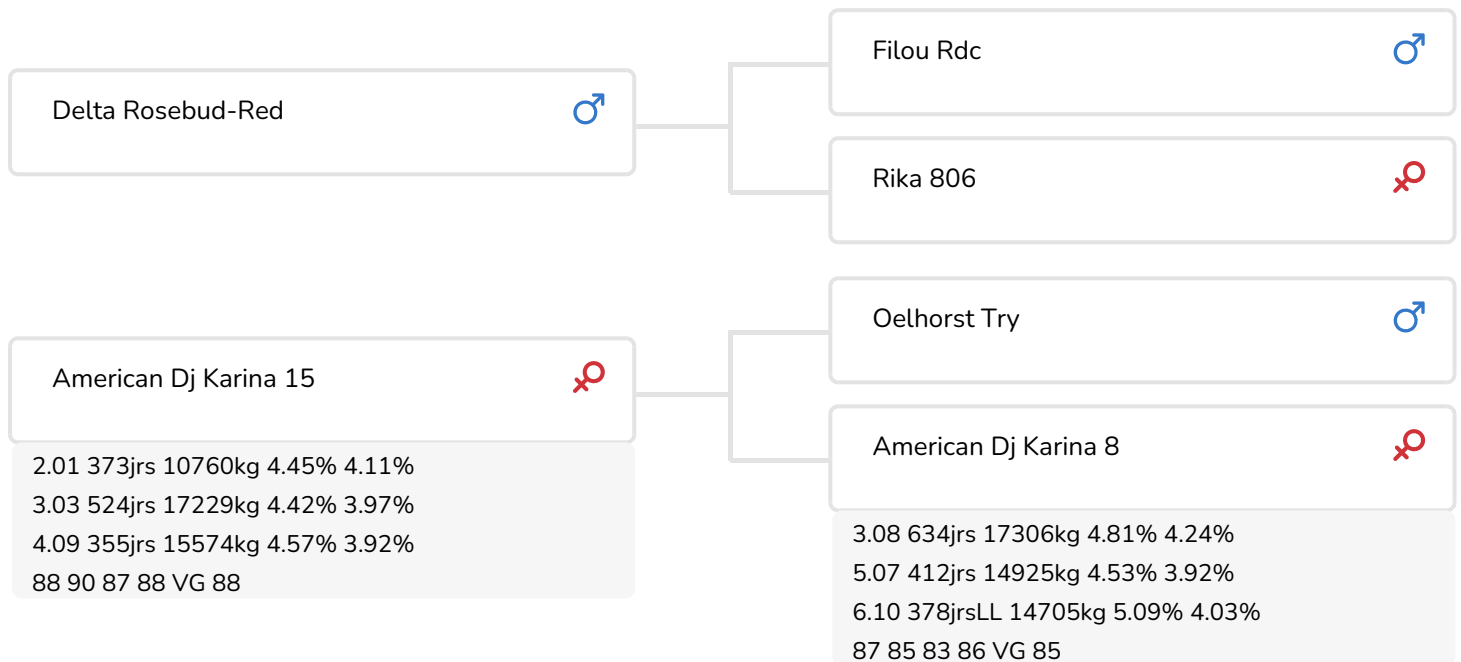

Alger Meekma

Fokker: American Holsteins, America

- + Pedigree avec des taureaux aux index confirmés
- + Apte à la traite robotisée
- + Bons caractères de santé
- + Bêta-caséine A2/A2
- + Bon fécondeur

Alger Meekma

## STIERINFO

Naam	American Silverstone	Geboortedatum	2018-01-29
Levensnummer	NL 627831236	Draagtijd	283
Stiercode		Kappa caseïne	AB
PFW code	D	Beta caseïne	A2/A2
aAa code	423	Koe familie	DJ Karina   Redspot
Kleur	RB	Kleur rietje	Turquoise *
Bloedvoering	100% HF		

Par le taureau American Silverstone (Rosebud x Try x Camion) K.I. SAMEN vient à nouveau introduire un taureau bien complet. Ses origines montrent déjà qu'il est tout sauf un taureau 'standard'. Notons également son A2A2 en caséine bêta et surtout qu'il est issu d'une famille de vaches extraordinaire, se caractérisant par des TA super élevés, un palmarès concours bien impressionnant. Cette famille est le berceau de nombreux taureaux I.A. comme par exemple Snooker, Label P et Lexus.

Quant à la lignée maternelle de Silverstone, elle a changé de nom il y a cinq générations. Elle remonte effectivement à la famille des Redspot. A l'époque une des branches de cette famille a été rebaptisée en Karina (celle de Silverstone). La vache à l'origine de ce changement de nom est la TB85 DJ Redspot. Son accouplement avec Shottle est à l'origine de l'EX...