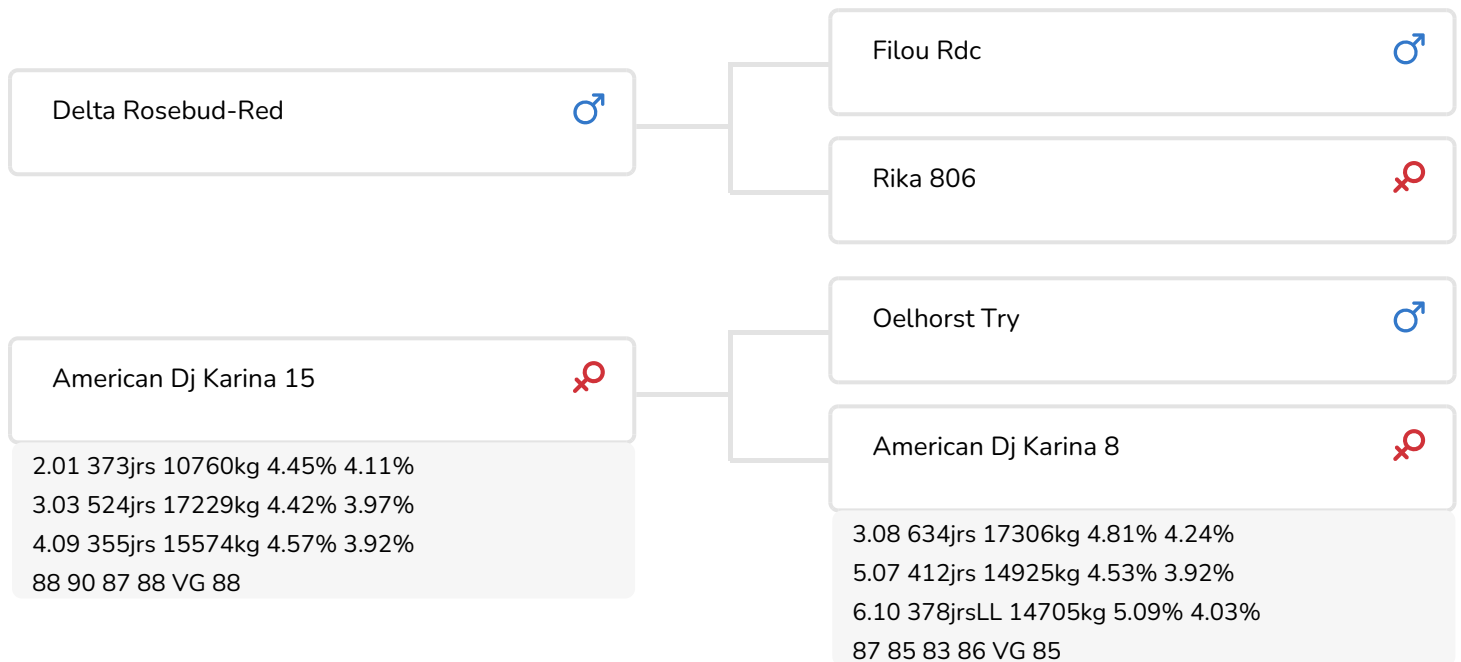

Alger Meekma

Fokker: American Holsteins, America

- + Pedigree avec des taureaux aux index confirmés
- + Apte à la traite robotisée
- + Bons caractères de santé
- + Bêta-caséine A2/A2
- + Bon fécondeur

Alger Meekma

## STIERINFO

Naam	American Silverstone	Geboortedatum	2018-01-29
Levensnummer	NL 627831236	Draagtijd	283
Stiercode	361151	Kappa caseïne	AB
PFW code	D	Beta caseïne	A2/A2
aAa code	423	Koe familie	DJ Karina   Redspot
Kleur	RB	Kleur rietje	Turquoise *
Bloedvoering	100% HF		

Par le taureau American Silverstone (Rosebud x Try x Camion) K.I. SAMEN vient à nouveau introduire un taureau bien complet. Ses origines montrent déjà qu'il est tout sauf un taureau 'standard'. Notons également son A2A2 en caséine bêta et surtout qu'il est issu d'une famille de vaches extraordinaire, se caractérisant par des TA super élevés, un palmarès concours bien impressionnant. Cette famille est le berceau de nombreux taureaux I.A. comme par exemple Snooker, Label P et Lexus.

Quant à la lignée maternelle de Silverstone, elle a changé de nom il y a cinq générations. Elle remonte effectivement à la famille des Redspot. A l'époque une des branches de cette famille a été rebaptisée en Karina (celle de Silverstone). La vache à l'origine de ce changement de nom est la TB85 DJ Redspot. Son accouplement avec Shottle est à l'origine de l'EX...