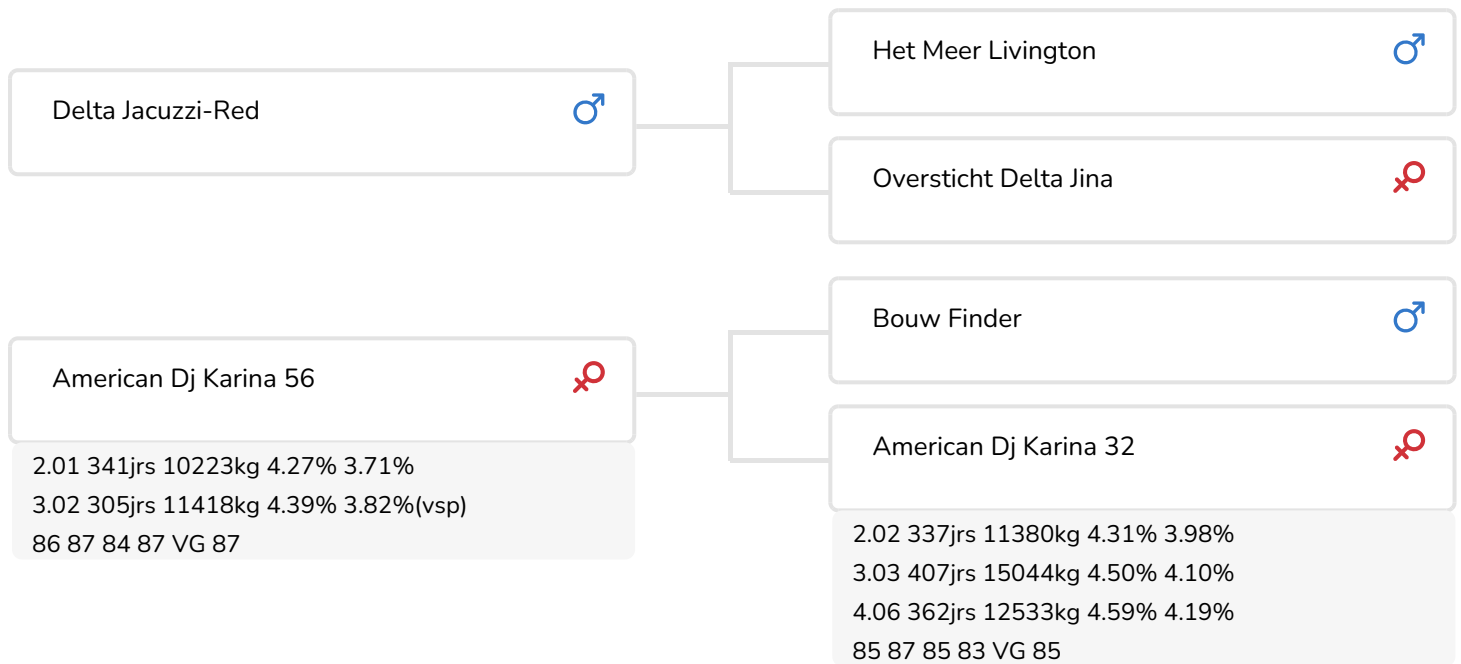

Alger Meekma

Fokker: American Holsteins, America

- + Pedigree avec des taureaux sélectionnés et éprouvés
- + Issu de la famille Carnival, la même que les taureaux SAMEN Florian RF et Silverstone
- + Taux élevés
- + Élite en morphologie

Alger Meekma

Grashoek Ina 123 (p. Ziggy Red)

Prop.: Fok- en melkveebedrijf K.I. SAMEN, Grashoek

STIERINFO

Naam	American Ziggy Red	Geboortedatum	2019-12-04
Levensnummer	NL 595633649	Draagtijd	284
Stiercode		Kappa caseïne	AB
PFW code	C	Beta caseïne	A1/A2
aAa code	243	Koe familie	DJ Karina Redspot
Kleur	RB	Kleur rietje	Rose
Bloedvoering	100% HF		

Grashoek Liza 464 (p. Ziggy Red)
Prop.: Fok- en melkveebedrijf K.I. SAMEN, Grashoek

American DJ Karina 84
Pleine soeur de Ziggy Red
Prop.: A.J.M. van Herpen, America (NL)

FOKWAARDE INDEXEN

NVI	INET	Levensduur
125	188	182