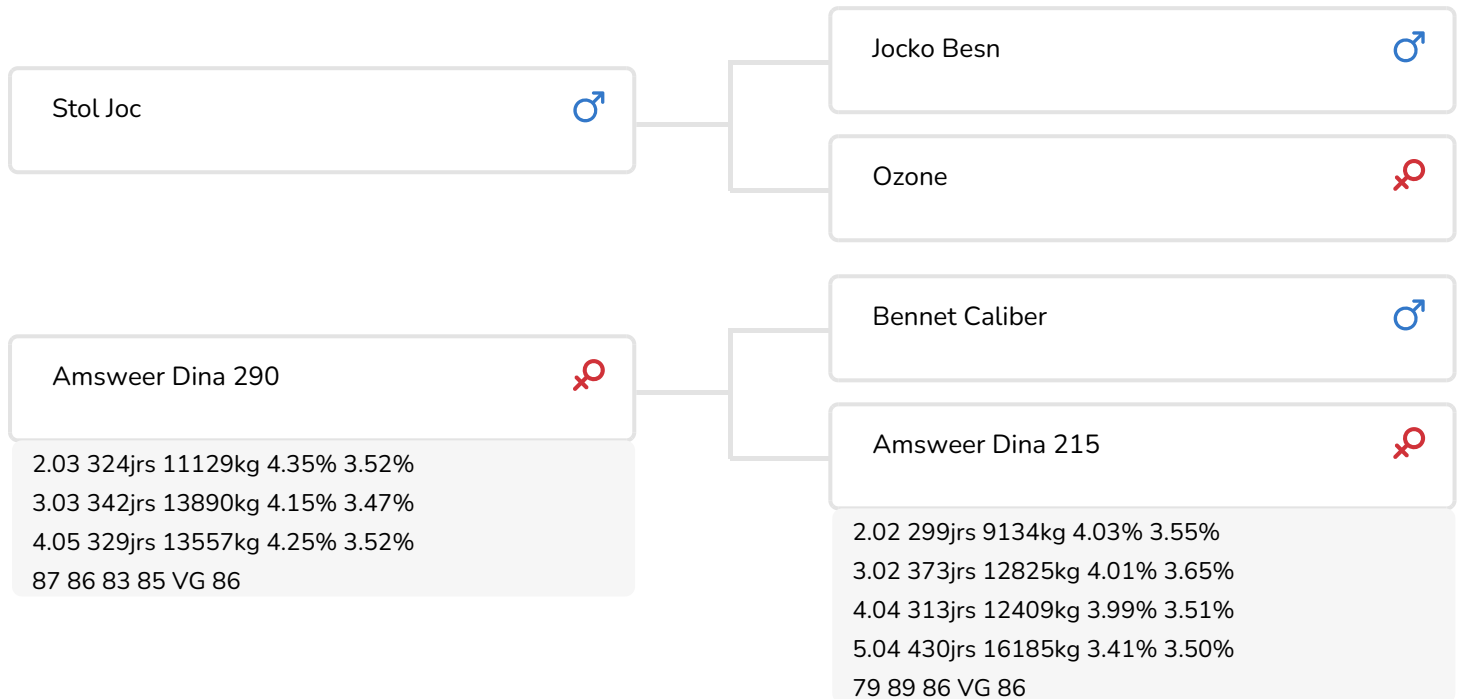

Alger Meekma

- + Beaucoup de lait
- + TA élevé
- + Primaires solides
- + Pedigree différent
- + aAa 135426

Alger Meekma

Tyara (p. Super-Joc)
Prop.: Monsieur G.J.M. Kleynen-Sluysmans, Noorbeek (NL)

STIERINFO

Naam	Amsweer Super-Joc	Geboortedatum	2008-11-21
Levensnummer	NL 494683132	Draagtijd	287
Stiercode	36768	Kappa caseïne	AB
aAa code	135426	Beta caseïne	A2/A2
Kleur	ZB	Koe familie	Dina
Bloedvoering	100% HF	Kleur rietje	Oranje

Amsweer Dina 290 (VG 86)
(mère de Super-Joc)

FOKWAARDE INDEXEN

NVI	INET	Levensduur
-137	-82	-105

PRODUCTIEVERERVING

% Betr	DCHT	BEDR			
99	458	212			
Kg melk	% vet	% eiwit	Kg vet	Kg eiwit	Inet
-636	0.05	0.22	-23	-3	-82