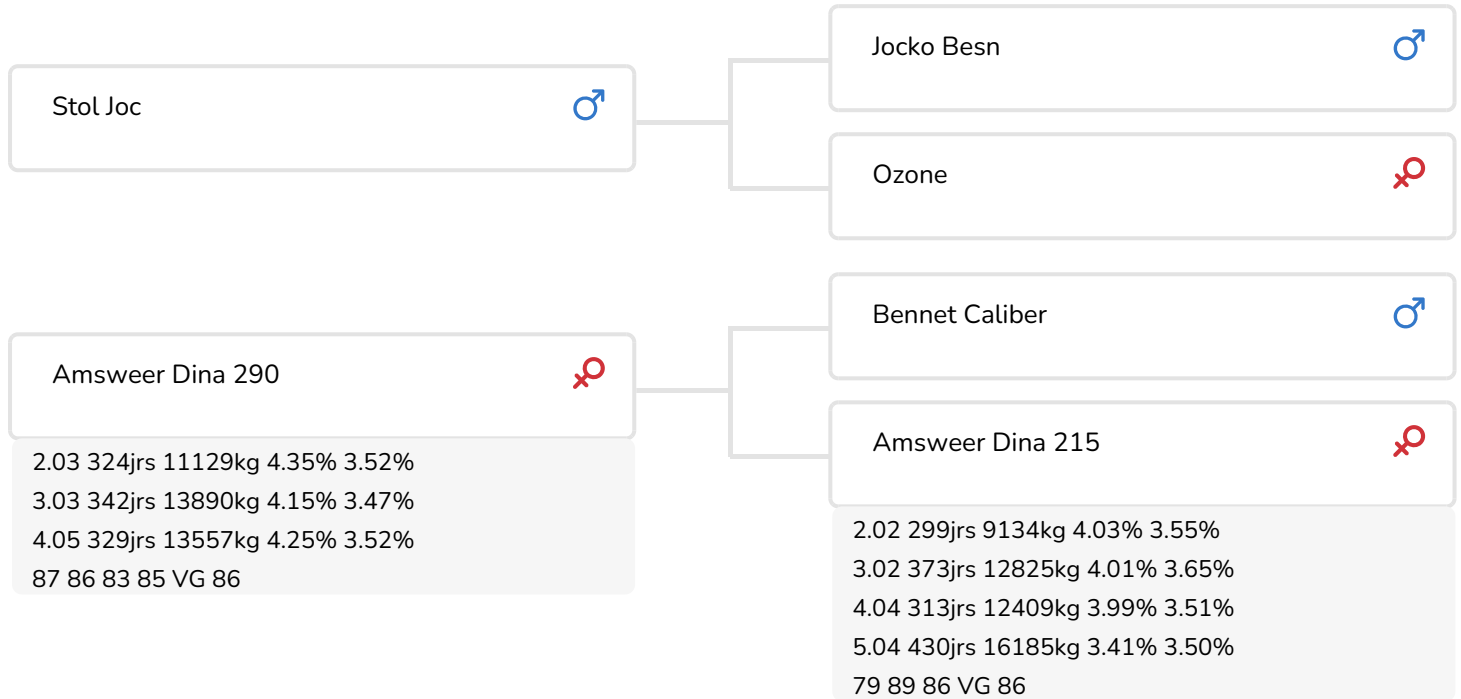

Alger Meekma

- + Beaucoup de lait
- + TA élevé
- + Primaires solides
- + Pedigree différent
- + aAa 135426

Alger Meekma

Tyara (p. Super-Joc)
Prop.: Monsieur G.J.M. Kleynen-Sluysmans, Noorbeek (NL)

STIERINFO

Naam	Amsweer Super-Joc	Geboortedatum	2008-11-21
Levensnummer	NL 494683132	Draagtijd	287
Stiercode	36768	Kappa caseïne	AB
aAa code	135426	Beta caseïne	A2/A2
Kleur	ZB	Koe familie	Dina
Bloedvoering	100% HF	Kleur rietje	Oranje

Amsweer Dina 290 (VG 86)
(mère de Super-Joc)

FOKWAARDE INDEXEN

NVI	INET	Levensduur
-117	-50	-91

PRODUCTIEVERERVING

% Betr	DCHT	BEDR			
99	454	211			
Kg melk	% vet	% eiwit	Kg vet	Kg eiwit	Inet
-573	0.08	0.25	-18	1	-50