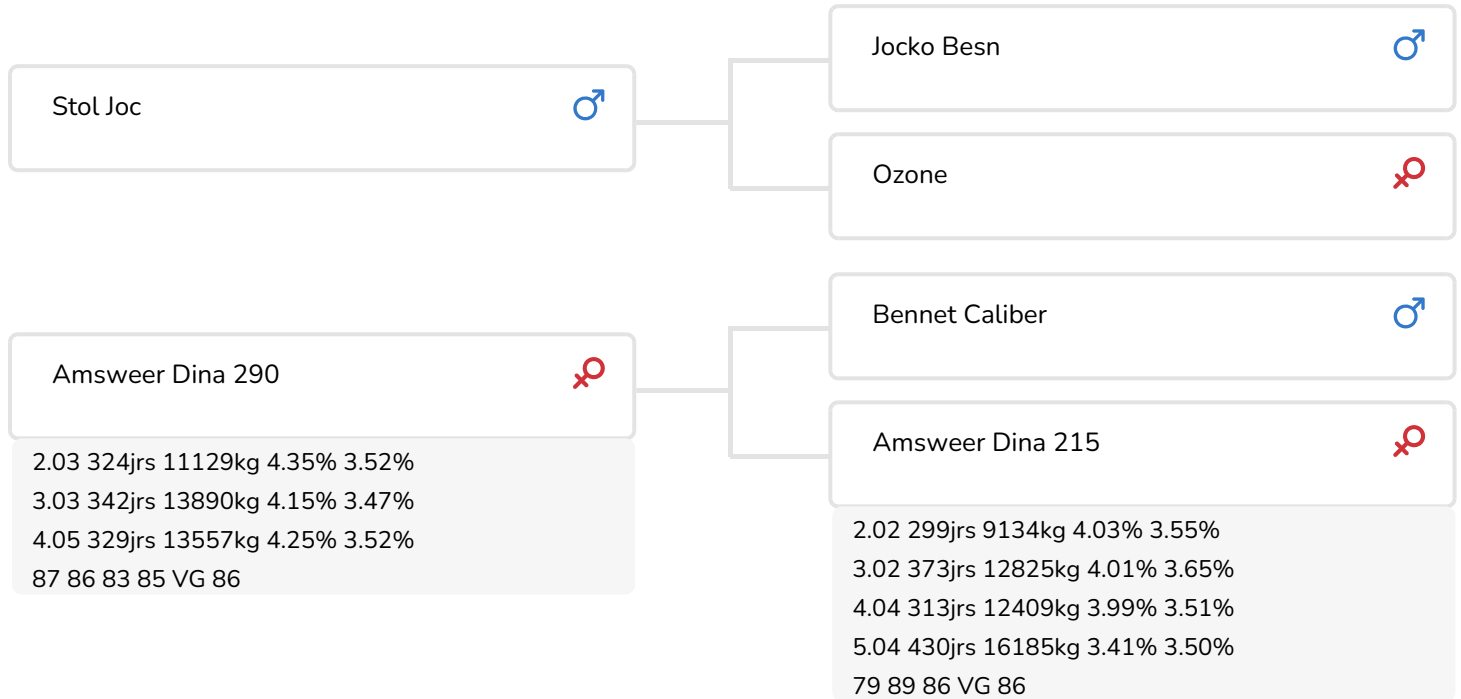

Alger Meekma

- + Beaucoup de lait
- + TA élevé
- + Primaires solides
- + Pedigree différent
- + aAa 135426

Alger Meekma

Tyara (p. Super-Joc)
Prop.: Monsieur G.J.M. Kleynen-Sluysmans, Noorbeek (NL)

STIERINFO

Naam	Amsweer Super-Joc	Geboortedatum	2008-11-21
Levensnummer	NL 494683132	Draagtijd	287
Stiercode	17942	Kappa caseïne	AB
aAa code	135426	Beta caseïne	A2/A2
Kleur	ZB	Koe familie	Dina
Bloedvoering	100% HF	Kleur rietje	Oranje

Amsweer Dina 290 (VG 86)
(mère de Super-Joc)

FOKWAARDE INDEXEN

NVI	INET	Levensduur
-167	-117	-186

PRODUCTIEVERERVING

% Betr	DCHT	BEDR			
99	461	212			
Kg melk	% vet	% eiwit	Kg vet	Kg eiwit	Inet
-733	0.03	0.2	-29	-7	-117