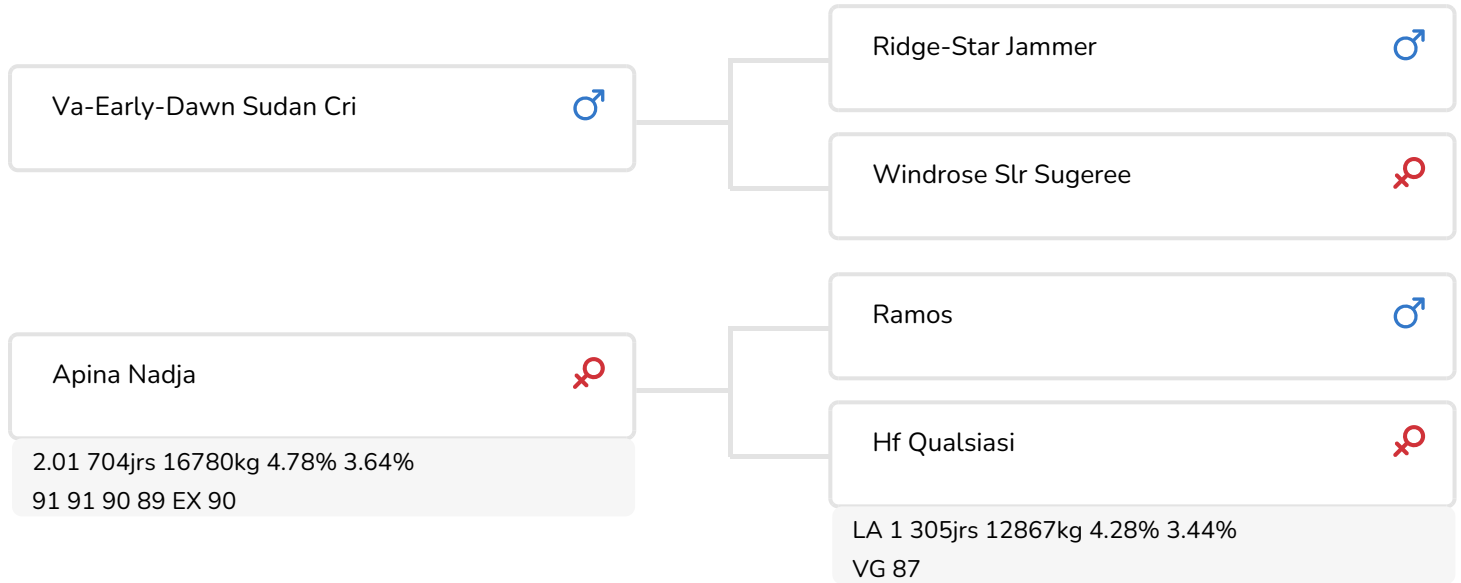

- + Taureau à vêlage facile
- + Bons résultats en comptage cellulaire
- + Bonne vitesse de traite
- + Bonne fertilité

Hf Qualsiasi (VG 87)
(grand-mère de Suanley)

STIERINFO

Naam	Apina Suanley	Geboortedatum	2012-11-13
Levensnummer	NL 762756074	Draagtijd	276
Stiercode	36940	Kappa caseïne	AB
aAa code	423	Beta caseïne	A1/A1
Kleur	ZB	Koe familie	Qualsiasi
Bloedvoering	100% HF	Kleur rietje	Grijs

FOKWAARDE INDEXEN

NVI	INET	Levensduur
-108	-192	-207

PRODUCTIEVERERVING

% Betr	DCHT	BEDR			
95	115	74			
Kg melk	% vet	% eiwit	Kg vet	Kg eiwit	Inet
-328	-0.08	-0.22	-21	-30	-192

KENMERKEN STIER

Geboortegemak		98
Lvh. Geboorte		95
Vleesindex		98