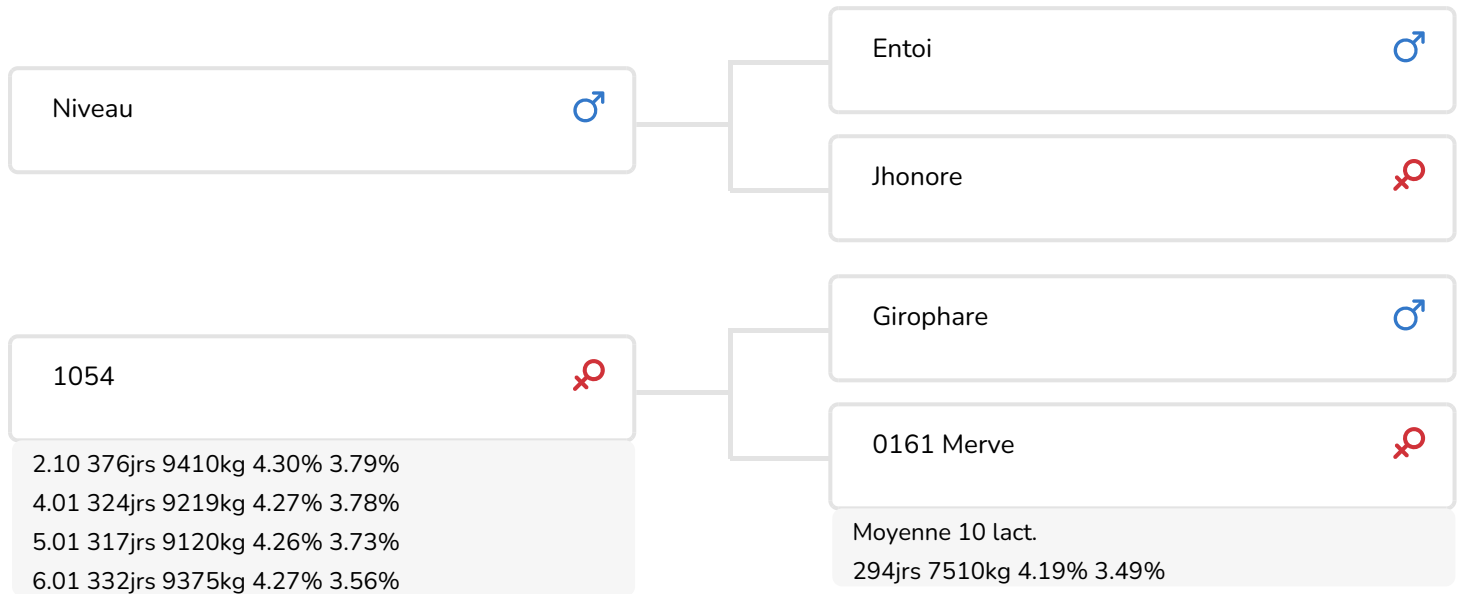

Fokker: Fokker GAEC, De la Baie, Frankrijk

- + Un taureau de taille moyenne, bien développé avec une filiation impressionnante
- + Son père Nivea excelle en taux et en taux cellulaires
- + Issu d'une famille de vaches se caractérisant par une bonne longévité et une bonne fertilité
- + Les filles d'Astral sont de taille moyenne et ont un bon caractère
- + Une conformation attractive et des mamelles hautes et bien attachées, des pieds et membres très corrects
- + Sa musculature est nettement supérieure à la moyenne de la race et ses descendants se développent bien
- + Utilisable sur génisses

Finette (p. Astral)

STIERINFO

Naam	Astral	Geboortedatum	2005-10-20
Levensnummer	FR 5006552497	Kappa caseïne	BB
Stiercode		Beta caseïne	A2/A2
aAa code		Koe familie	
Kleur	MR	Kleur rietje	Rouge
Bloedvoering	100% NOR		

Astrale est un taureau de taille moyenne, toutefois bien développé et doté d'un pedigree impressionnant. Nivea, son père excelle en taux comme en comptage des cellules somatiques.

La mère d'Astral est une superbe vache laitière dont la fertilité est remarquablement. Merve, la grand-mère d'Astral, était elle aussi bien fertile. Ses 10 lactations en sont la preuve.