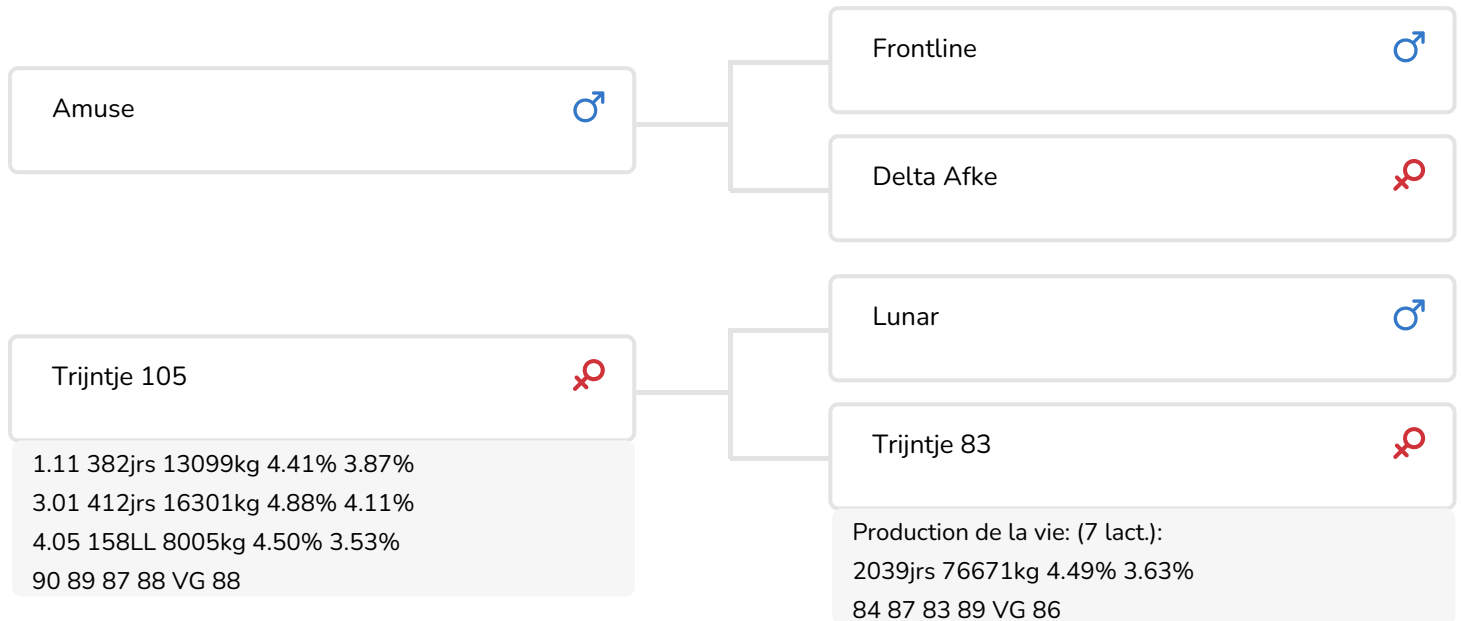

Alger Meekma

Éleveur: V.O.F. van der Ham-Jansen, Nieuwland

- + Taureau large et résistant
- + Excellents membres avec une très bonne diagonale au niveau des onglons
- + Beaucoup de lait tout en conservant une bonne condition physique
- + Constance élevée
- + Nouvelle famille de vaches

Alger Meekma

Trijntje 105
Mère de Amusant

INFOS TAUREAU

Nom	AW Amusant	Date de naissance	2022-10-18
N° national	NL 567944429	Durée de gestation	281
KI Code (NL)		Caséine kappa	BB
Code aAa	435	Caséine bêta	A1/A2
Robe	ZB	Famille de vaches	Trijntje
Lignée	100 % HF	Couleur dose	Groen

Les Trijntje, issus de la lignée maternelle d'Amusant (Amuse x Lunar x Atlantic), se distinguent par leur grande productivité et leurs excellents membres. Une autre qualité remarquable est leur capacité à maintenir une condition physique stable, comme l'attestent plusieurs listes. Trijntje 83 (NG 86, 89 membres), la grand-mère d'Amusant, a produit 76 000 kg de lait avec des taux de 4,49 % de matières grasses et 3,63 % de protéines, et s'est avérée être une vache reproductrice exceptionnelle, comme en témoignent ses filles et petites-filles. Ses deux filles, Trijntje 105 et Trijntje 111 (p. Lunar), ont obtenu une NG 88 en tant que vaches en deuxième lactation et se sont distinguées par leur grande production laitière. Trijntje 105, la mère d'Amusant, enregistre les taux les plus élevés des deux sœurs (4,46 % de matières grasses et 3,83 % de protéines). Né du croisement avec Amuse, Amusant est un taureau large et robuste, doté de belles transitions ainsi que d'excellents membres et onglons, réunissant les meilleures qualités de ses parents.