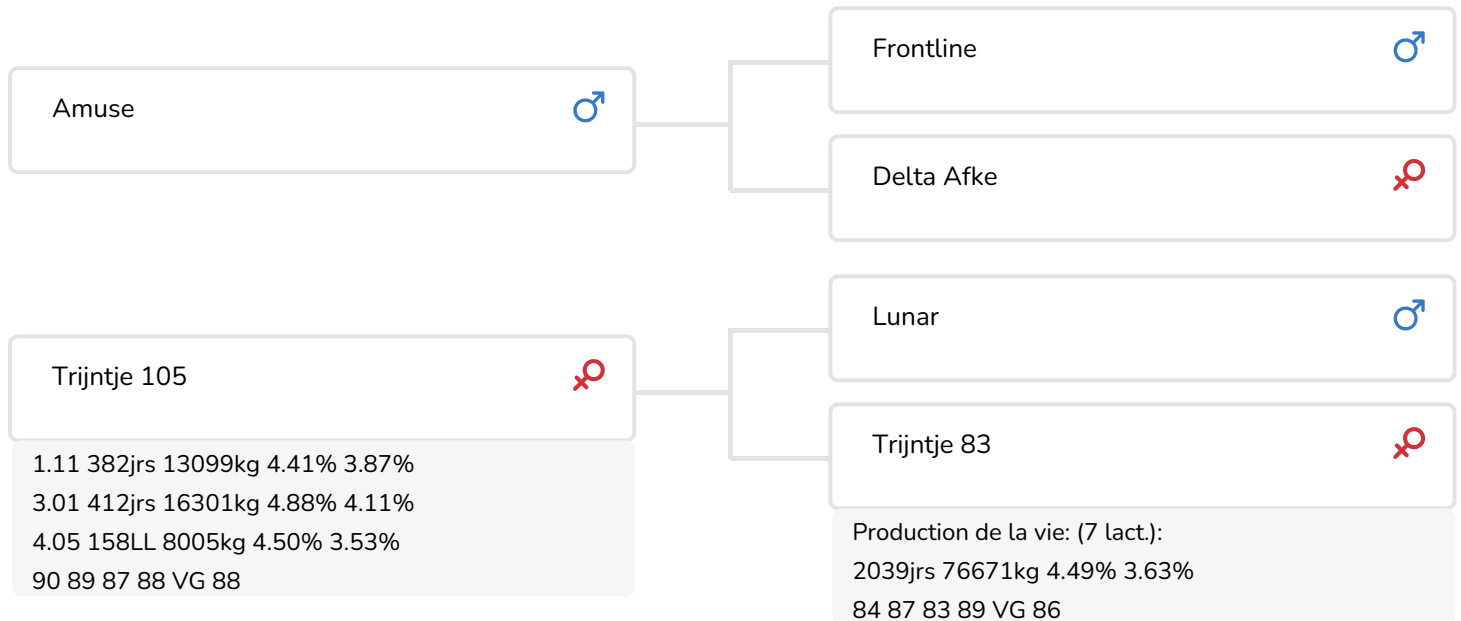

Alger Meekma

Éleveur: V.O.F. van der Ham-Jansen, Nieuwland

- + Taureau large et résistant
- + Excellents membres avec une très bonne diagonale au niveau des onglons
- + Beaucoup de lait tout en conservant une bonne condition physique
- + Constance élevée
- + Nouvelle famille de vaches

## INFOS TAUREAU

Nom	AW Amusant	Date de naissance	2022-10-18
N° national	NL 567944429	Durée de gestation	281
KI Code (NL)		Caséine kappa	BB
Code aAa	435	Caséine bêta	A1/A2
Robe	ZB	Famille de vaches	Trijntje
Lignée	100 % HF	Couleur dose	Groen

Les Trijntje, issus de la lignée maternelle d'Amusant (Amuse x Lunar x Atlantic), se distinguent par leur grande productivité et leurs excellents membres. Une autre qualité remarquable est leur capacité à maintenir une condition physique stable, comme l'attestent plusieurs listes. Trijntje 83 (NG 86, 89 membres), la grand-mère d'Amusant, a produit 76 000 kg de lait avec des taux de 4,49 % de matières grasses et 3,63 % de protéines, et s'est avérée être une vache reproductrice exceptionnelle, comme en témoignent ses filles et petites-filles. Ses deux filles, Trijntje 105 et Trijntje 111 (p. Lunar), ont obtenu une NG 88 en tant que vaches en deuxième lactation et se sont distinguées par leur grande production laitière. Trijntje 105, la mère d'Amusant, enregistre les taux les plus élevés des deux sœurs (4,46 % de matières grasses et 3,83 % de protéines). Né du croisement avec Amuse, Amusant est un taureau large et robuste, doté de belles transitions ainsi que d'excellents membres et onglons, réunissant les meilleures qualités de ses parents.