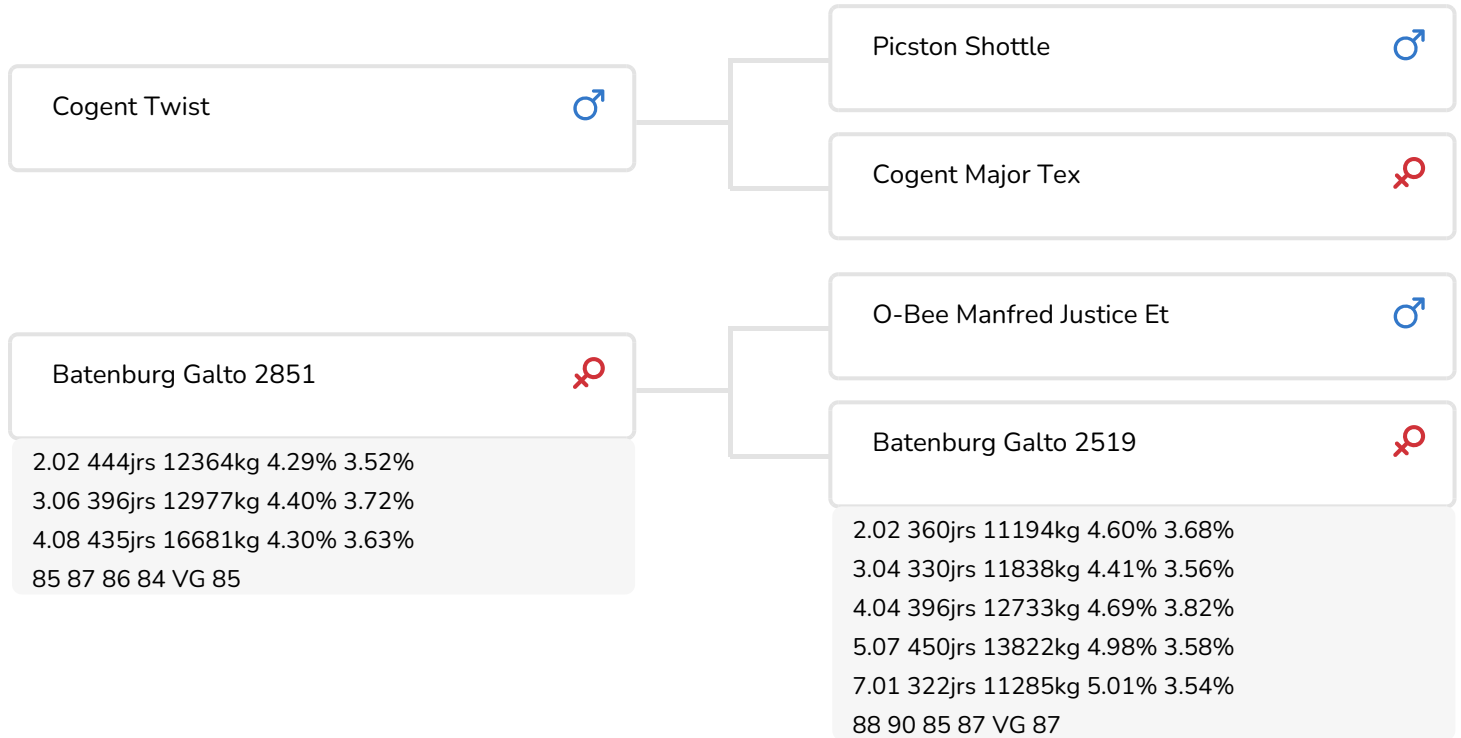

*Alger Meekma*

- + Bon usage des membres
- + Beaucoup de lait
- + Bassins larges, bien inclinés

© Elly Geverink

Batenburg Galto 2519 (VG 87)  
(grand-mère de Touchdown)

## STIERINFO

Naam	Batenburg Touchdown	Geboortedatum	2013-04-15
Levensnummer	NL 842907459	Draagtijd	281
Stiercode	36951	Kappa caseïne	AB
aAa code	234	Beta caseïne	A1/A2
Kleur	ZB	Koe familie	Galto
Bloedvoering	100% HF	Kleur rietje	Rose

## KENMERKEN STIER

Geboortegemak		99
Lvh. Geboorte		104
Vleesindex		101