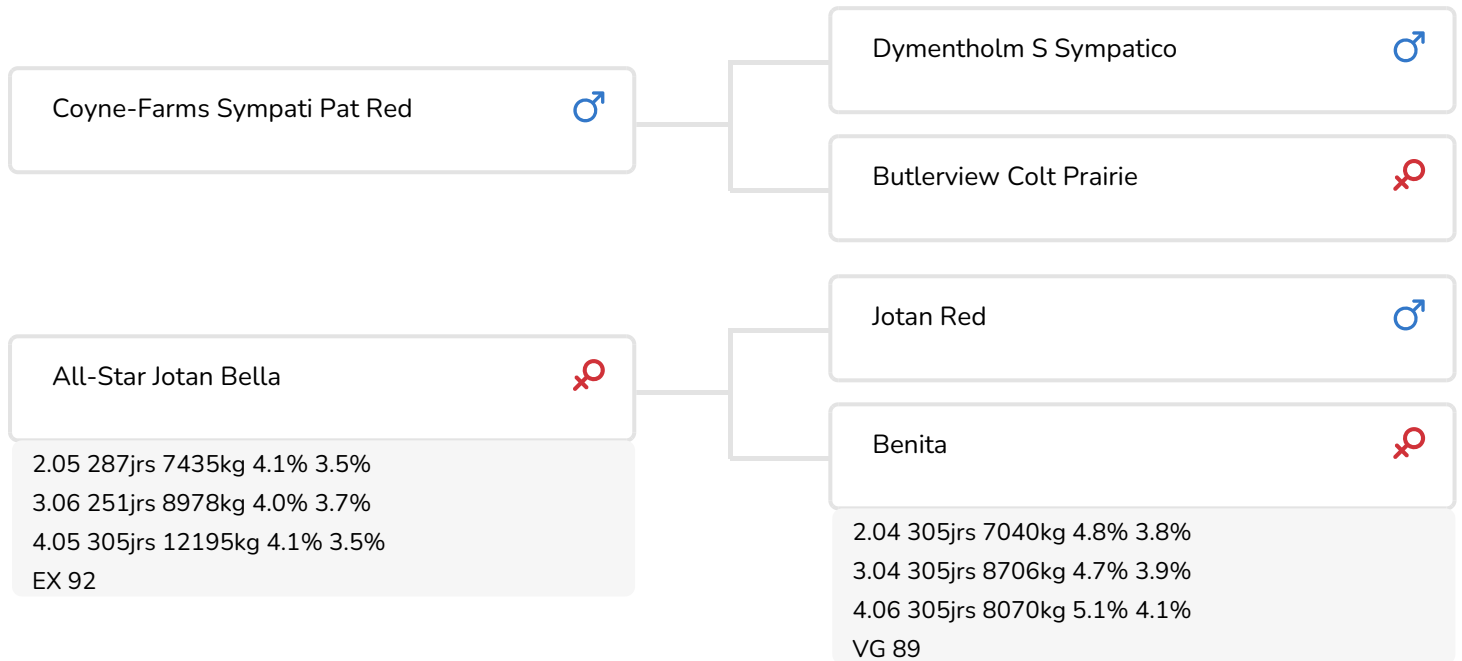

All-Star Jotan Bella (EX 92)
(mère de Patbull Red)

STIERINFO

Naam	Batouwe Patbull Red	Geboortedatum	2016-10-12
Levensnummer	NL 943370334	Draagtijd	281
Stiercode	361106	Kappa caseïne	AA
aAa code	432	Beta caseïne	A2/A2
Kleur	RB	Koe familie	Bella
Bloedvoering	100% HF	Kleur rietje	Geel

FOKWAARDE INDEXEN

NVI	INET	Levensduur
-43	-152	129

PRODUCTIEVERERVING

% Betr	DCHT	BEDR			
95	132	74			
Kg melk	% vet	% eiwit	Kg vet	Kg eiwit	Inet
175	-0.48	-0.19	-35	-11	-152

KENMERKEN STIER

Geboortegemak		101
Lvh. Geboorte		99
Vleesindex		98

DOCHTERS

Vruchtbaarheid		101
NR		101
Tussenkalf tijd		99
Afkalfgemak		105
Lvh. Afkalven		97
Persistentie		102
Laatrijphheid		104
Uiergezondheid		97
Celgetal		100
Melksnelheid		108
Robotefficiëntie		103
Robotinterval		94
Robotgewennig		100
Klauwgezondheid		97
Karakter		98
Lichaamsgewicht		99