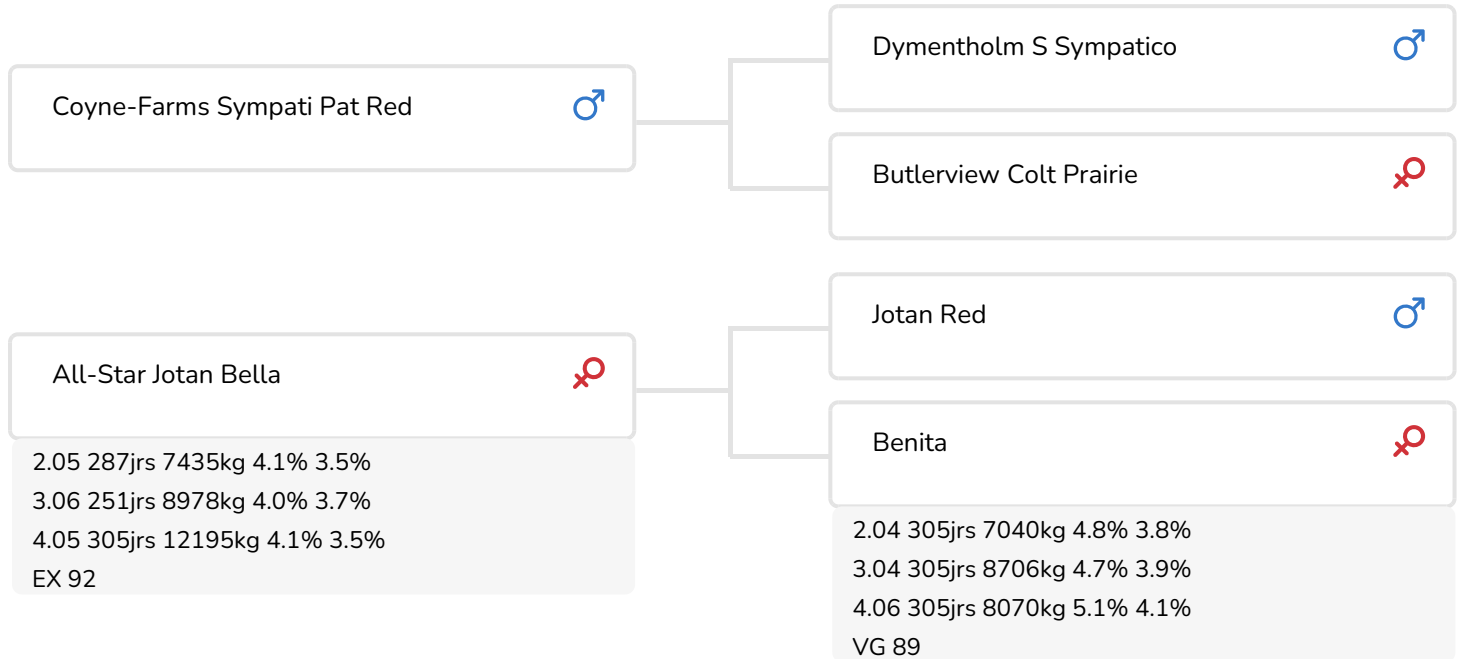

All-Star Jotan Bella (EX 92)
(mère de Patbull Red)

STIERINFO

Naam	Batouwe Patbull Red	Geboortedatum	2016-10-12
Levensnummer	NL 943370334	Draagtijd	281
Stiercode	361106	Kappa caseïne	AA
aAa code	432	Beta caseïne	A2/A2
Kleur	RB	Koe familie	Bella
Bloedvoering	100% HF	Kleur rietje	Geel

FOKWAARDE INDEXEN

NVI	INET	Levensduur
-22	-121	188

PRODUCTIEVERERVING

% Betr	DCHT	BEDR			
95	131	73			
Kg melk	% vet	% eiwit	Kg vet	Kg eiwit	Inet
184	-0.44	-0.17	-29	-8	-121

KENMERKEN STIER

Geboortegemak		101
Lvh. Geboorte		100
Vleesindex		98

DOCHTERS

Vruchtbaarheid		101
NR		100
Tussenkalf tijd		99
Afkalfgemak		105
Lvh. Afkalven		97
Persistentie		103
Laatrijphheid		103
Uiergezondheid		97
Celgetal		99
Melksnelheid		109
Robotefficiëntie		107
Robotinterval		96
Robotgewennig		98
Klauwgezondheid		99
Karakter		99
Lichaamsgewicht		99