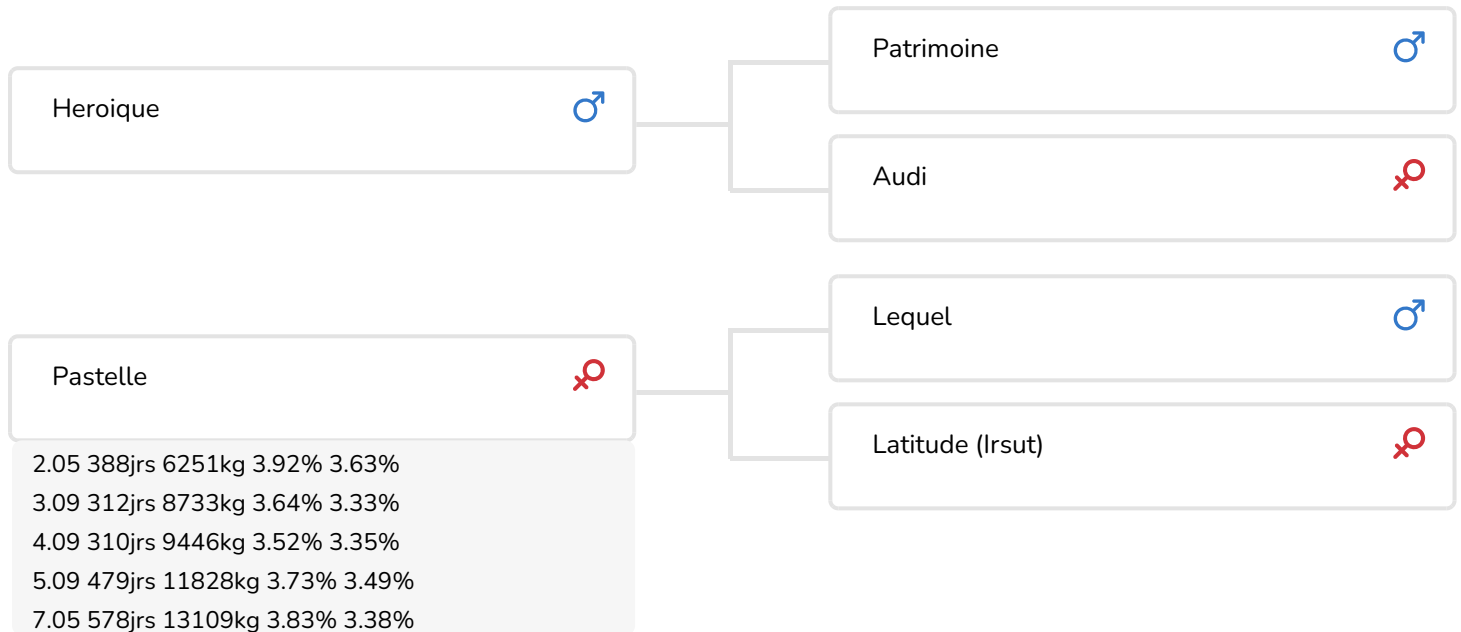

## STIERINFO

Naam	Becfin	Geboortedatum	2006-09-04
Levensnummer	FR 3921141279	Kappa caseïne	
Stiercode		Beta caseïne	
aAa code		Koe familie	
Kleur	RB	Kleur rietje	Rose
Bloedvoering	100% MON		

Becfin est un taureau bien fait, de taille moyenne, avec dans son pedigree trois taureaux dont les filles se distinguent bien positivement. Elles excellent effectivement en production lait, en taux comme en longévité

Pastelle, la mère de Becfin, a donné plus de 55.000 kg de lait avec un taux TP supérieur à 3,55%. Elle a réalisé cette performance uniquement à base de foin et de l'herbe. Un résultat encore remarquable si on prend en compte qu'une telle ration est obligatoire si le lait produit est transformé en fromage Comté. Les premières filles de Becfin sont de taille moyenne et dotées d'un bon type et de très bonnes mamelles.

En facilité de vèlage Becfin se situe dans la moyenne. En race Montbéliarde, ses origines sont plutôt inédites. Becfin est également améliorateur de la musculature. Après sa grande popularité en France, il deviendra sans doute aussi populaire aux Pays-Bas. Un taureau facile à employer et en toute sécurité.