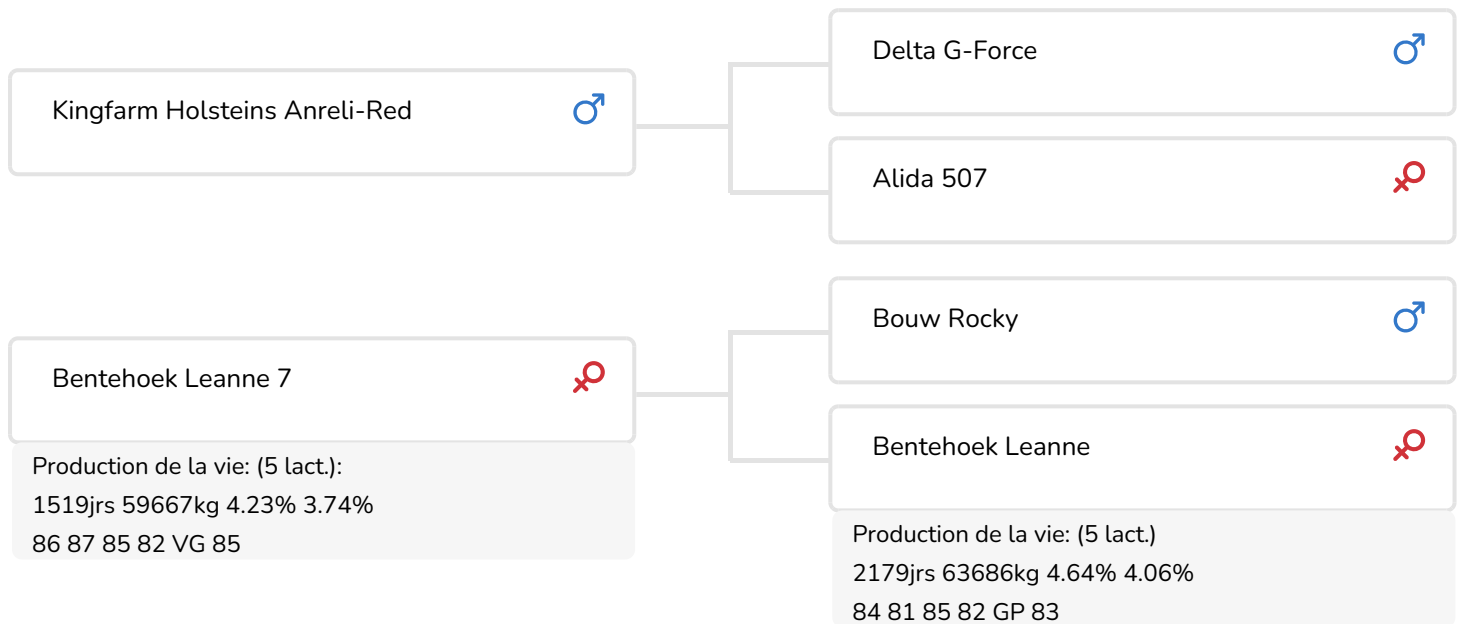

Fokker: Gebr. Vroege, Dalen

- + Taureau à vêlage facile
- + Beaucoup de lait et taux élevés
- + Très bons pieds et membres et meilleurs pis
- + aAa 513
- + A2/A2

Holbra Sien 8 (p. Andy-Red)
Prop.: Mts. G.J. & A.W. Holmer-Hesselink, Laren (NL)

STIERINFO

Naam	Bentehoek Andy-Red	Geboortedatum	2017-11-02
Levensnummer	NL 671889948	Draagtijd	279
Stiercode	27614	Kappa caseïne	AB
PFW code	B	Beta caseïne	A2/A2
aAa code	513642	Koe familie	Leanne
Kleur	RB	Kleur rietje	Paars
Bloedvoering	100 % HF		

Holbra Sien 8 (p. Andy-Red)
Prop.: Mts. G.J. & A.W. Holmer-Hesselink, Laren (NL)

Oelhorst Froukje 837 (p. Andy-Red)
Prop.: Melkveebedrijf Oelhorst, Ambt-Delden (NL)

FOKWAARDE INDEXEN

NVI	INET	Levensduur
133	214	102