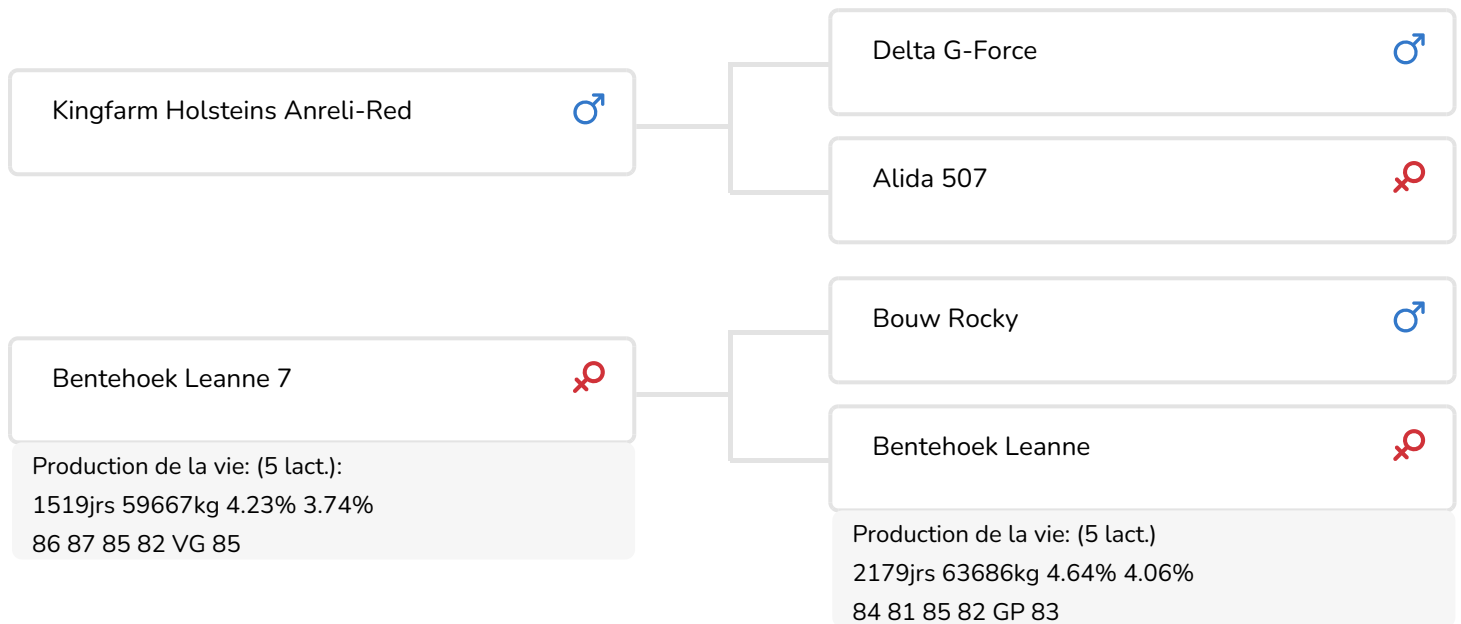

Wolfhard Schulze

Fokker: Gebr. Vroege, Dalen

- + Taureau à vêlage facile
- + Beaucoup de lait et taux élevés
- + Très bons pieds et membres et meilleurs pis
- + aAa 513
- + A2/A2

Anna Jooisse

Holbra Sien 8 (p. Andy-Red)
Prop.: Mts. G.J. & A.W. Holmer-Hesselink, Laren (NL)

STIERINFO

Naam	Bentehoek Andy-Red	Geboortedatum	2017-11-02
Levensnummer	NL 671889948	Draagtijd	279
Stiercode		Kappa caseïne	AB
PFW code	B	Beta caseïne	A2/A2
aAa code	513642	Koe familie	Leanne
Kleur	RB	Kleur rietje	Paars
Bloedvoering	100 % HF		

Holbra Sien 8 (p. Andy-Red)
Prop.: Mts. G.J. & A.W. Holmer-Hesselink, Laren (NL)

Oelhorst Froukje 837 (p. Andy-Red)
Prop.: Melkveebedrijf Oelhorst, Ambt-Delden (NL)

FOKWAARDE INDEXEN

NVI	INET	Levensduur
173	299	164