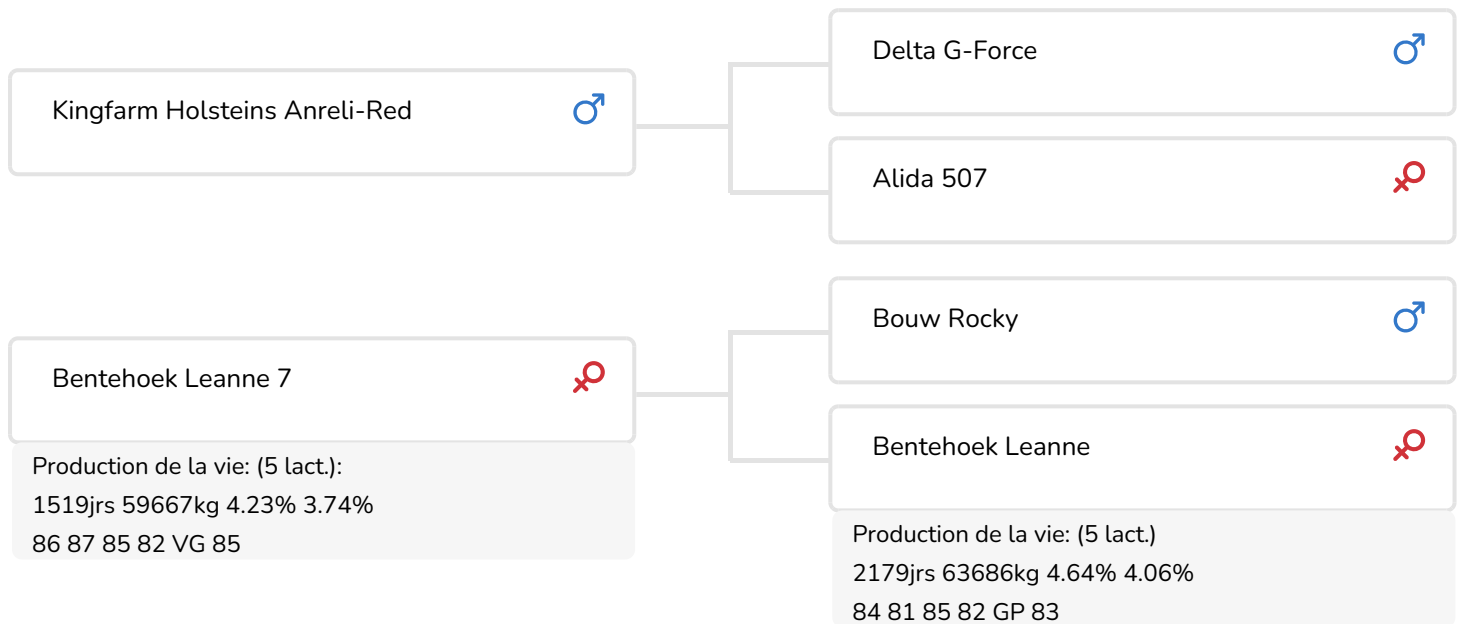

Wolfhard Schulze

Fokker: Gebr. Vroege, Dalen

- + Taureau à vêlage facile
- + Beaucoup de lait et taux élevés
- + Très bons pieds et membres et meilleurs pis
- + aAa 513
- + A2/A2

Holbra Sien 8 (p. Andy-Red)

## STIERINFO

Naam	Bentehoek Andy-Red	Geboortedatum	2017-11-02
Levensnummer	NL 671889948	Draagtijd	279
Stiercode	27614	Kappa caseïne	AB
PFW code	B	Beta caseïne	A2/A2
aAa code	513642	Koe familie	Leanne
Kleur	RB	Kleur rietje	Paars
Bloedvoering	100 % HF		