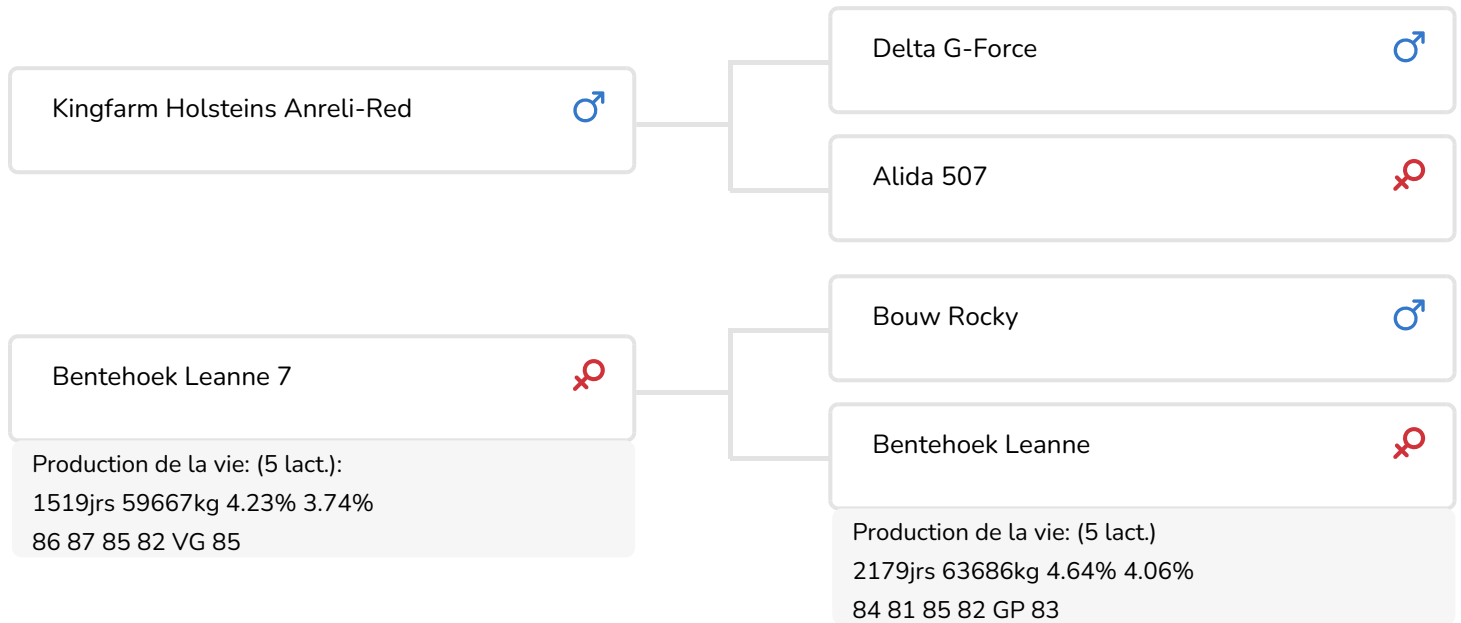

Fokker: Gebr. Vroege, Dalen

- + Taureau à vêlage facile
- + Beaucoup de lait et taux élevés
- + Très bons pieds et membres et meilleurs pis
- + aAa 513
- + A2/A2

Holbra Sien 8 (p. Andy-Red)
Prop.: Mts. G.J. & A.W. Holmer-Hesselink, Laren (NL)

STIERINFO

Naam	Bentehoek Andy-Red	Geboortedatum	2017-11-02
Levensnummer	NL 671889948	Draagtijd	279
Stiercode		Kappa caseïne	AB
aAa code	513642	Beta caseïne	A2/A2
Kleur	RB	Koe familie	Leanne
Bloedvoering	100 % HF	Kleur rietje	Paars

Holbra Sien 8 (p. Andy-Red)
Prop.: Mts. G.J. & A.W. Holmer-Hesselink, Laren (NL)

Oelhorst Froukje 837 (p. Andy-Red)
Prop.: Melkveebedrijf Oelhorst, Ambt-Delden (NL)

FOKWAARDE INDEXEN

NVI	INET	Levensduur
217	392	253

PRODUCTIEVERERVING

% Betr	DCHT	BEDR			
98	4474	1183			
Kg melk	% vet	% eiwit	Kg vet	Kg eiwit	Inet
989	0.3	0.06	72	41	392

KENMERKEN STIER

Geboortegemak		104
Lvh. Geboorte		104
Vleesindex		97

DOCHTERS

Vruchtbaarheid		101
NR		101
Tussenkalf tijd		100
Afkalfgemak		103
Lvh. Afkalven		104
Persistentie		99
Laatrijphheid		101
Uiergezondheid		102
Celgetal		101
Melksnelheid		101
Robotefficiëntie		101
Robotinterval		110
Robotgewennig		103
Klauwgezondheid		104
Karakter		102
Lichaamsgewicht		101