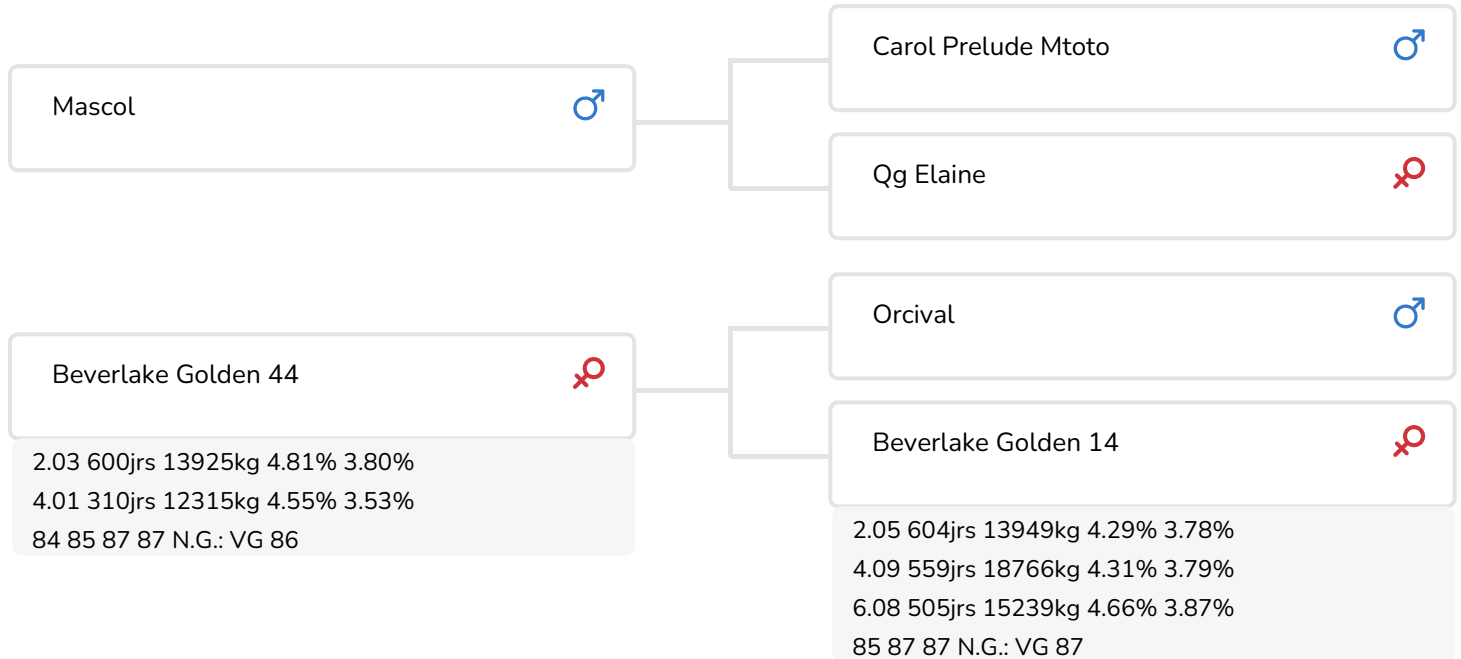

- + Taux élevés
- + Primipaires au type correct
- + Bonne qualité membres
- + Bons caractères secondaires
- + aAa 243615

Beverlake Golden 14 (VG 87)  
(grand-mère d'Upswing)

## STIERINFO

Naam	Beverlake Upswing	Geboortedatum	2009-01-05
Levensnummer	NL 524176313	Draagtijd	270
Stiercode	36772	Kappa caseïne	AB
aAa code	243615	Beta caseïne	A2/A2
Kleur	ZB	Koe familie	Golden
Bloedvoering	100% HF	Kleur rietje	Wit

## KENMERKEN STIER

Geboortegemak		96
Lvh. Geboorte		102
Vleesindex		100