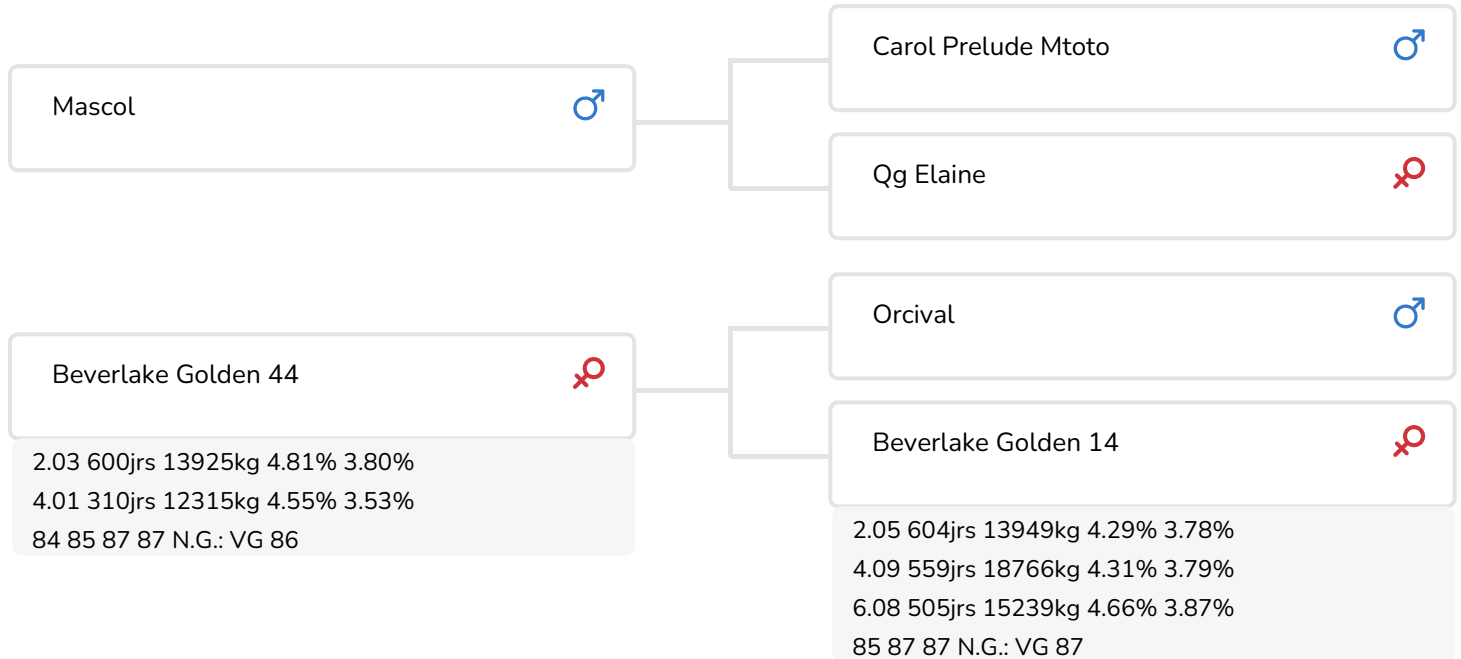

- + Taux élevés
- + Primipaires au type correct
- + Bonne qualité membres
- + Bons caractères secondaires
- + aAa 243615

Beverlake Golden 14 (VG 87)
(grand-mère d'Upswing)

STIERINFO

Naam	Beverlake Upswing	Geboortedatum	2009-01-05
Levensnummer	NL 524176313	Draagtijd	270
Stiercode	36772	Kappa caseïne	AB
aAa code	243615	Beta caseïne	A2/A2
Kleur	ZB	Koe familie	Golden
Bloedvoering	100% HF	Kleur rietje	Wit

FOKWAARDE INDEXEN

NVI	INET	Levensduur
-139	-229	-257

PRODUCTIEVERERVING

% Betr	DCHT	BEDR			
98	264	141			
Kg melk	% vet	% eiwit	Kg vet	Kg eiwit	Inet
-1054	0.24	0.02	-26	-35	-229

KENMERKEN STIER

Geboortegemak		96
Lvh. Geboorte		101
Vleesindex		100

DOCHTERS

Vruchtbaarheid		97
NR		93
Tussenkalf tijd		99
Afkalfgemak		101
Lvh. Afkalven		97
Persistentie		96
Laatrijphheid		96
Uiergezondheid		98
Celgetal		98
Melksnelheid		98
Robotefficiëntie		95
Robotinterval		94
Robotgewennig		97
Klauwgezondheid		102
Karakter		94
Lichaamsgewicht		97