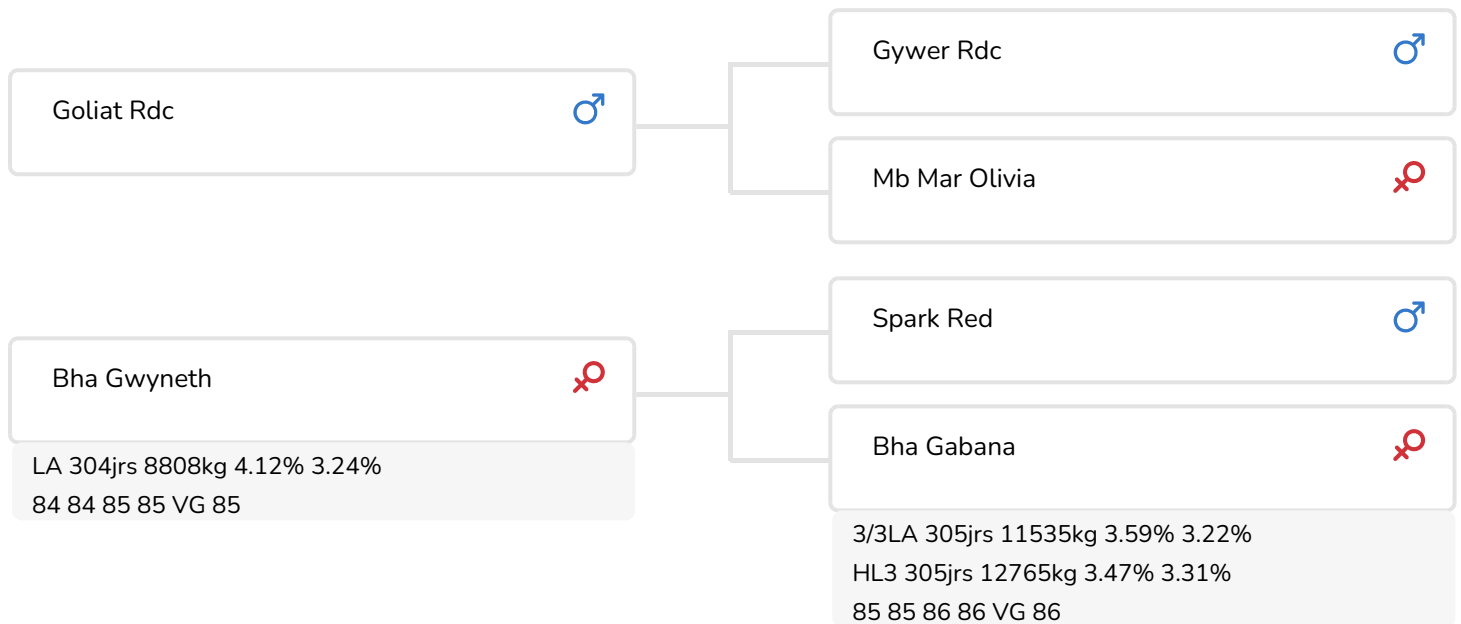

Alex Arkink

Fokker: Thomas Bentele, Ravensburg, Duitsland

- + Issu de la famille de Schilview Mtoto Gift EX 91
- + Index de production élevé, note globale élevée
- + Utilisable sur génisses
- + Bon fécondeur

## STIERINFO

Naam	BHA Glamour Red		
Levensnummer	DE 0817865080	Geboortedatum	2021-03-22
Stiercode		Kappa caseïne	AB
PFW code	C	Beta caseïne	A1/A2
aAa code	342	Koe familie	
Kleur	RB	Kleur rietje	Rouge
Bloedvoering	100% HF		

BHA Glamour Red (Goliath RDC x Spark Red x Mission P) est un taureau élevé et basé en Allemagne qui présente de bonnes notes aussi bien en production qu'en note globale. Il est classé numéro 3 dans l'index économique allemand RZEuro et numéro 5 dans l'index allemand RZG. Glamour Red est issu de la famille de Schillview Mtoto Gift EX 91 (mère du taureau reproducteur Garrett, entre autres). En tant que seul fils de Goliat dans l'élevage allemand, il possède également un pedigree intéressant du côté paternel. Son index de production élevé (notamment beaucoup de lait) et son index de conformation pratiquement irréprochable en font un taureau très complet. Il n'y a pas de lacunes non plus en ce qui concerne les caractéristiques de santé. De plus, il convient pour être utilisé sur des génisses et ses veaux devraient être très vigoureux. Glamour Red est lui-même un très bon fécondateur.