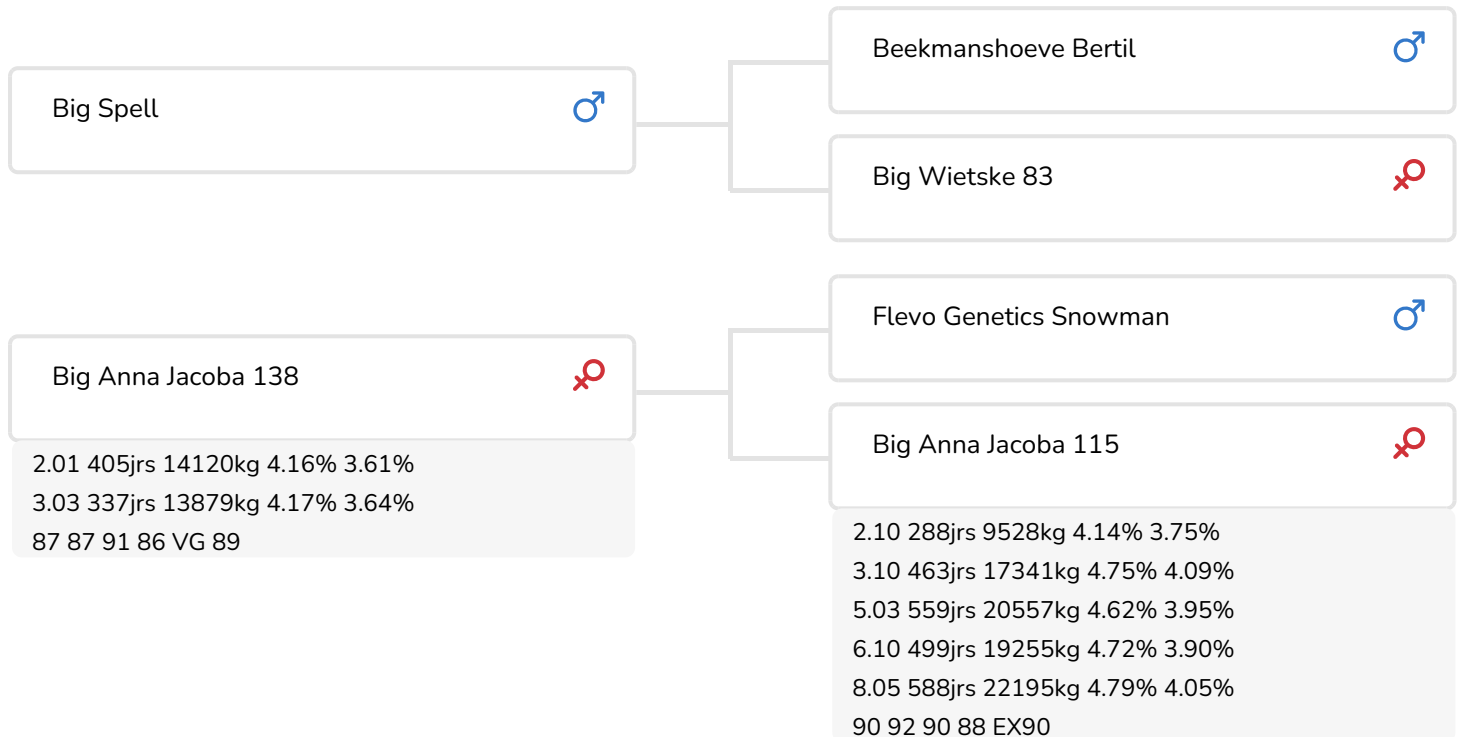

Alger Meekma

Fokker: Mts. J.W. en I.M. Knoef-Hendriksen, Geesteren

- + La mère est la demi-sœur Malki
- + Taux élevés
- + aAa 543
- + Caséine Kappa BB

Alger Meekma

Grashoek Sneeker 311 (p. Adventure) (VG 85)
Prop.: Fok- en melkveebedrijf K.I. SAMEN, Grashoek

STIERINFO

Naam	Big Adventure	Geboortedatum	2016-09-15
Levensnummer	NL 563274889	Draagtijd	272
Stiercode	361121	Kappa caseïne	BB
aAa code	543	Beta caseïne	A1/A1
Kleur	ZB	Koe familie	Anna Jacoba
Bloedvoering	100% HF	Kleur rietje	Rose

Big Anna Jacoba 115 (EX 90)
(grand-mère de Adventure)

FOKWAARDE INDEXEN

NVI	INET	Levensduur
-110	-151	-281

PRODUCTIEVERERVING

% Betr	DCHT	BEDR			
96	158	91			
Kg melk	% vet	% eiwit	Kg vet	Kg eiwit	Inet
-649	0.17	-0.03	-13	-26	-151