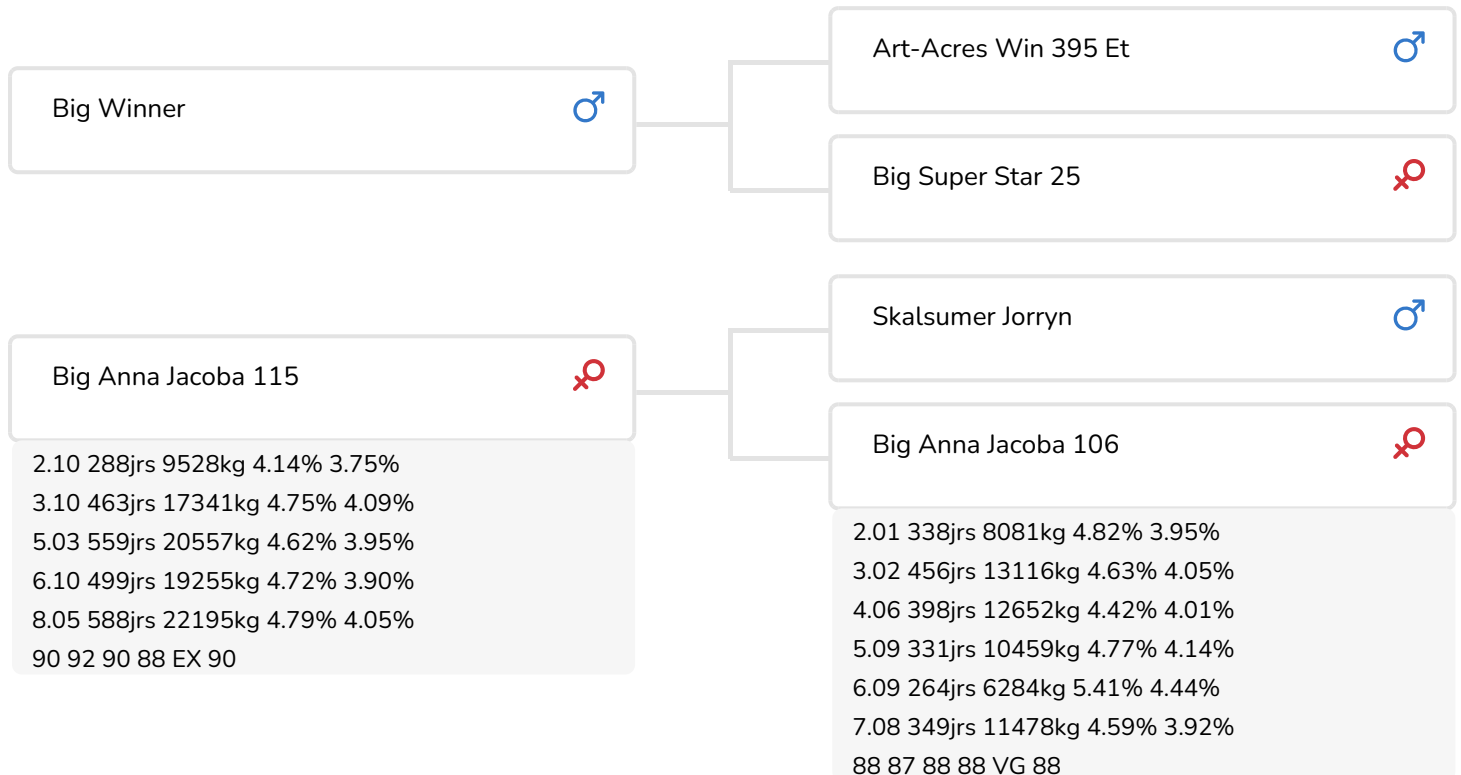

*Alger Meekma*

- + Transmet des taux élevés
- + Très bonne qualité des pis et membres
- + Inédite
- + A2/A2

*Anna Joosse*

Cora 649 (VG 87) (p. Clyde)  
Prop.: Melkveebedrijf Hammink VOF, Almelo (NL)

## STIERINFO

Naam	Big Clyde	Geboortedatum	2013-11-11
Levensnummer	NL 762070183	Draagtijd	272
Stiercode	36993	Kappa caseïne	AA
aAa code	516432	Beta caseïne	A2/A2
Kleur	ZB	Koe familie	Anna Jacoba
Bloedvoering	100% HF	Kleur rietje	Beige

Geertje 684 (VG 85) (p. Clyde)  
 Prop.: Melkveebedrijf Hammink VOF, Almelo (NL)

Cora 649 (VG 87) (l.) & Geertje 684 (VG 85) (r.) (p. Clyde)  
 Prop.: Melkveebedrijf Hammink VOF, Almelo (NL)

## KENMERKEN STIER

Geboortegemak		97
Lvh. Geboorte		102
Vleesindex		102