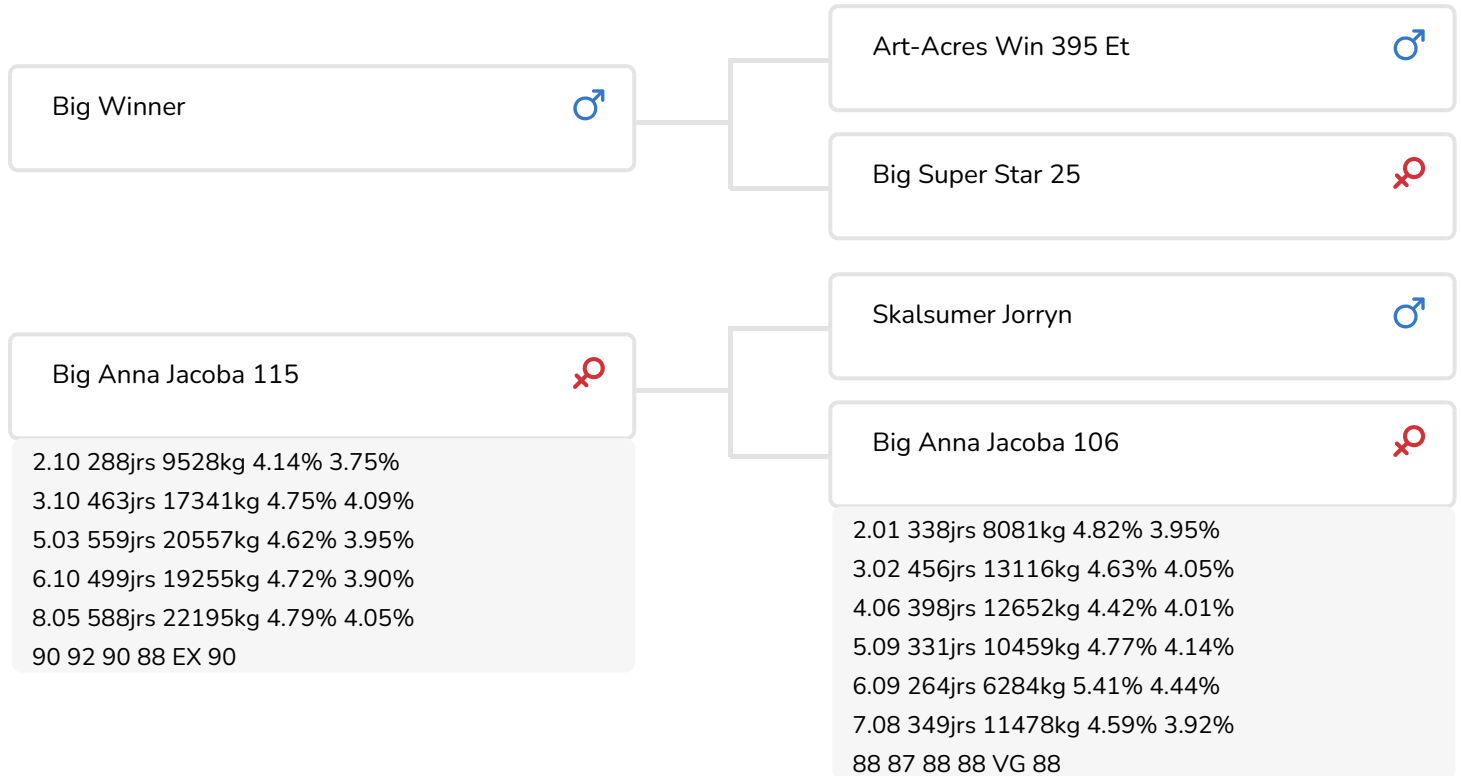

*Alger Meekma*

- + Transmet des taux élevés
- + Très bonne qualité des pis et membres
- + Inédite
- + A2/A2

*Anna Josse*

Cora 649 (VG 87) (p. Clyde)  
Prop.: Melkveebedrijf Hammink VOF, Almelo (NL)

## STIERINFO

Naam	Big Clyde	Geboortedatum	2013-11-11
Levensnummer	NL 762070183	Draagtijd	272
Stiercode	36993	Kappa caseïne	AA
aAa code	516432	Beta caseïne	A2/A2
Kleur	ZB	Koe familie	Anna Jacoba
Bloedvoering	100% HF	Kleur rietje	Beige

Geertje 684 (VG 85) (p. Clyde)  
 Prop.: Melkveebedrijf Hammink VOF, Almelo (NL)

Cora 649 (VG 87) (l.) & Geertje 684 (VG 85) (r.) (p. Clyde)  
 Prop.: Melkveebedrijf Hammink VOF, Almelo (NL)