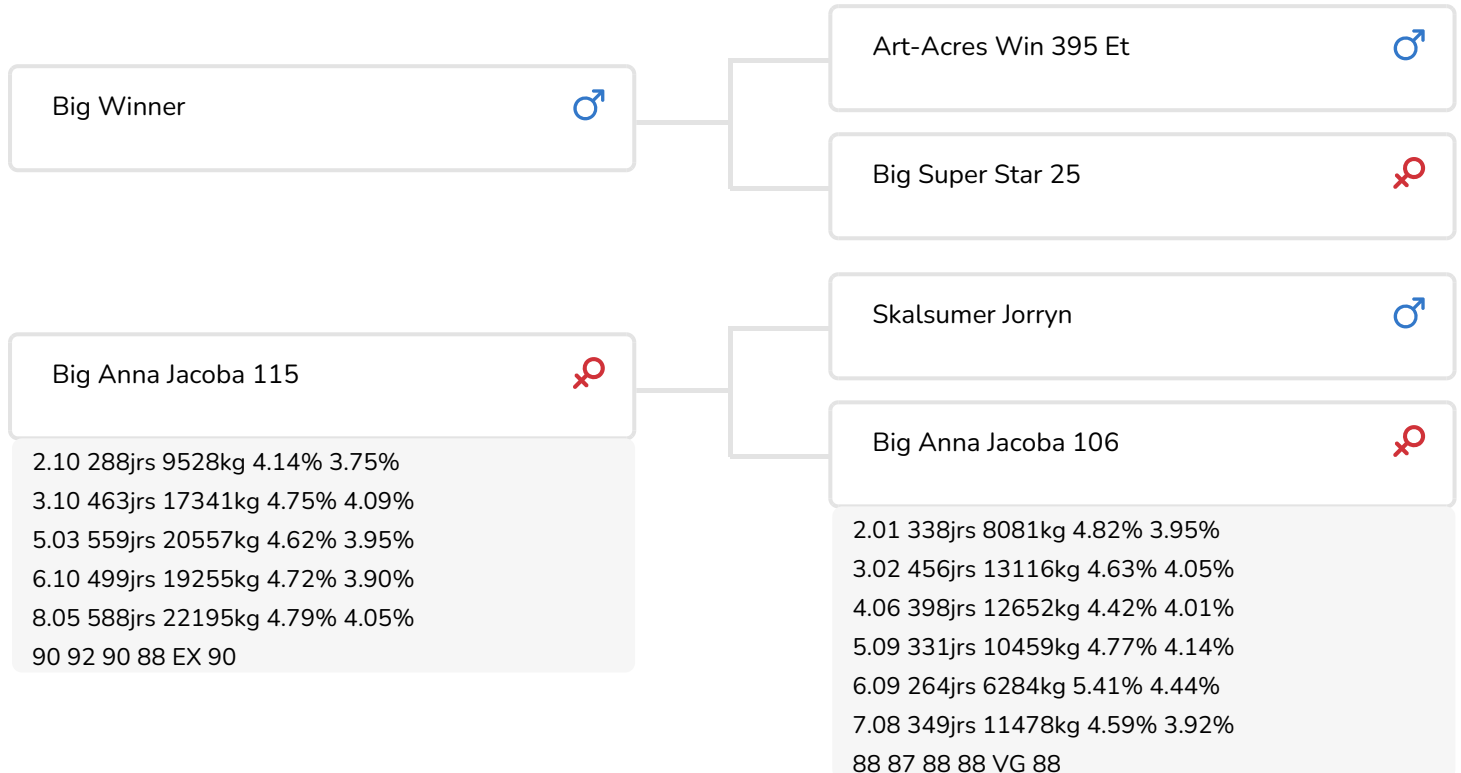

Alger Meekma

- + Transmet des taux élevés
- + Très bonne qualité des pis et membres
- + Inédite
- + A2/A2

Anna Josse

Cora 649 (VG 87) (p. Clyde)
Prop.: Melkveebedrijf Hammink VOF, Almelo (NL)

STIERINFO

Naam	Big Clyde	Geboortedatum	2013-11-11
Levensnummer	NL 762070183	Draagtijd	272
Stiercode	26561	Kappa caseïne	AA
aAa code	516432	Beta caseïne	A2/A2
Kleur	ZB	Koe familie	Anna Jacoba
Bloedvoering	100% HF	Kleur rietje	Beige

Anna Joosse

Geertje 684 (VG 85) (p. Clyde)
 Prop.: Melkveebedrijf Hammink VOF, Almelo (NL)

Anna Joosse

Cora 649 (VG 87) (l.) & Geertje 684 (VG 85) (r.) (p. Clyde)
 Prop.: Melkveebedrijf Hammink VOF, Almelo (NL)

FOKWAARDE INDEXEN

NVI	INET	Levensduur
-151	-351	-373

PRODUCTIEVERERVING

% Betr	DCHT	BEDR			
99	967	385			
Kg melk	% vet	% eiwit	Kg vet	Kg eiwit	Inet
-1675	0.36	0.07	-41	-53	-351

KENMERKEN STIER

Geboortegemak		96
Lvh. Geboorte		100
Vleesindex		101