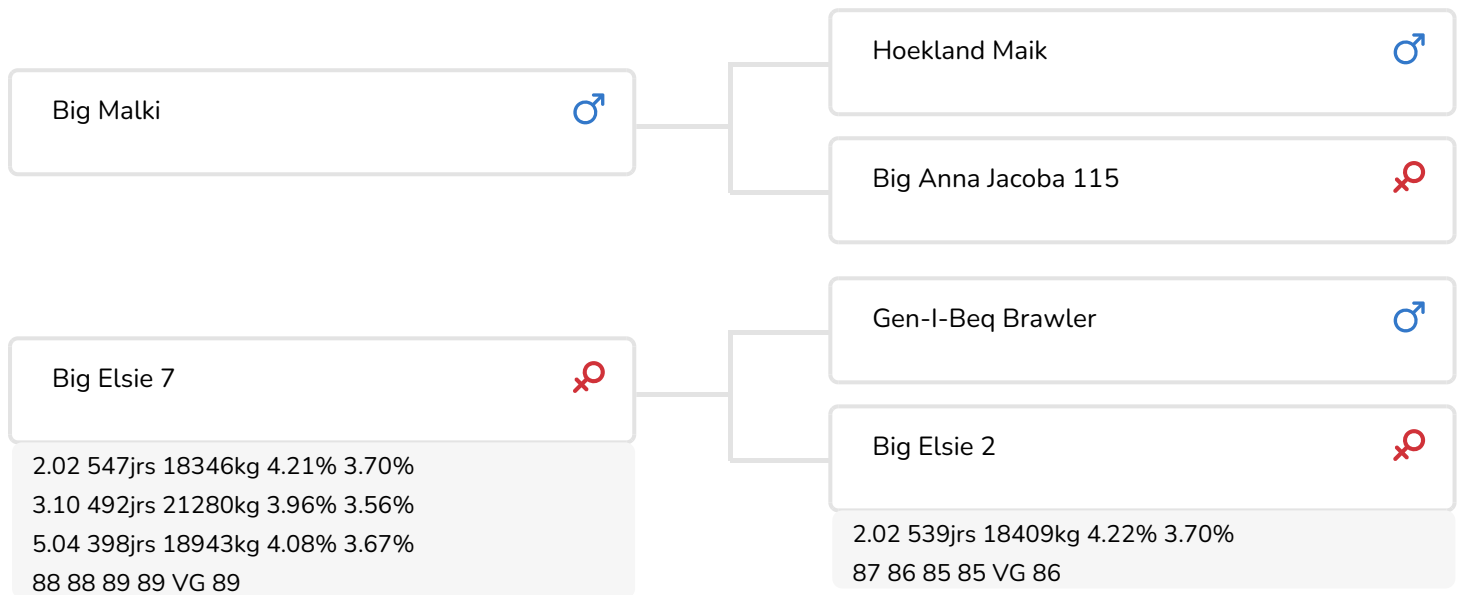

Alger Meekma

Fokker: Mts. J.W. en I.M. Knoef-Hendriksen, Geesteren

- + Caractères de santé impressionnants
- + Excellents membres avec une bonne locomotion
- + Apte à la traite robotisée avec des trayons plus longs
- + Taureau utilisable sur génisses
- + aAa 516

Alger Meekma

Big Clara 202 (p. Macht)

Prop.: Mts. Knoef-Hendriksen, Geesteren (Ov.) (NL)

## STIERINFO

Naam	Big Macht	Geboortedatum	2020-02-12
Levensnummer	NL 611080884	Draagtijd	276
Stiercode	361221	Kappa caseïne	AB
PFW code	A	Beta caseïne	A1/A1
aAa code	516342	Koe familie	Elsie
Kleur	ZB	Kleur rietje	Paars
Bloedvoering	100% HF		

Le taureau Big Macht (Malki x Brawler x Gibor) fait vraiment honneur à son nom. Ce fils de Malki impressionne par sa propre apparence (puissant, carré, muni de très bons membres) comme par ses origines. En effet, le pedigree de Big Macht, avec Malki comme père et une lignée maternelle d'où est venu le bien populaire taureau Snowman, confirme en potentiel génétique.