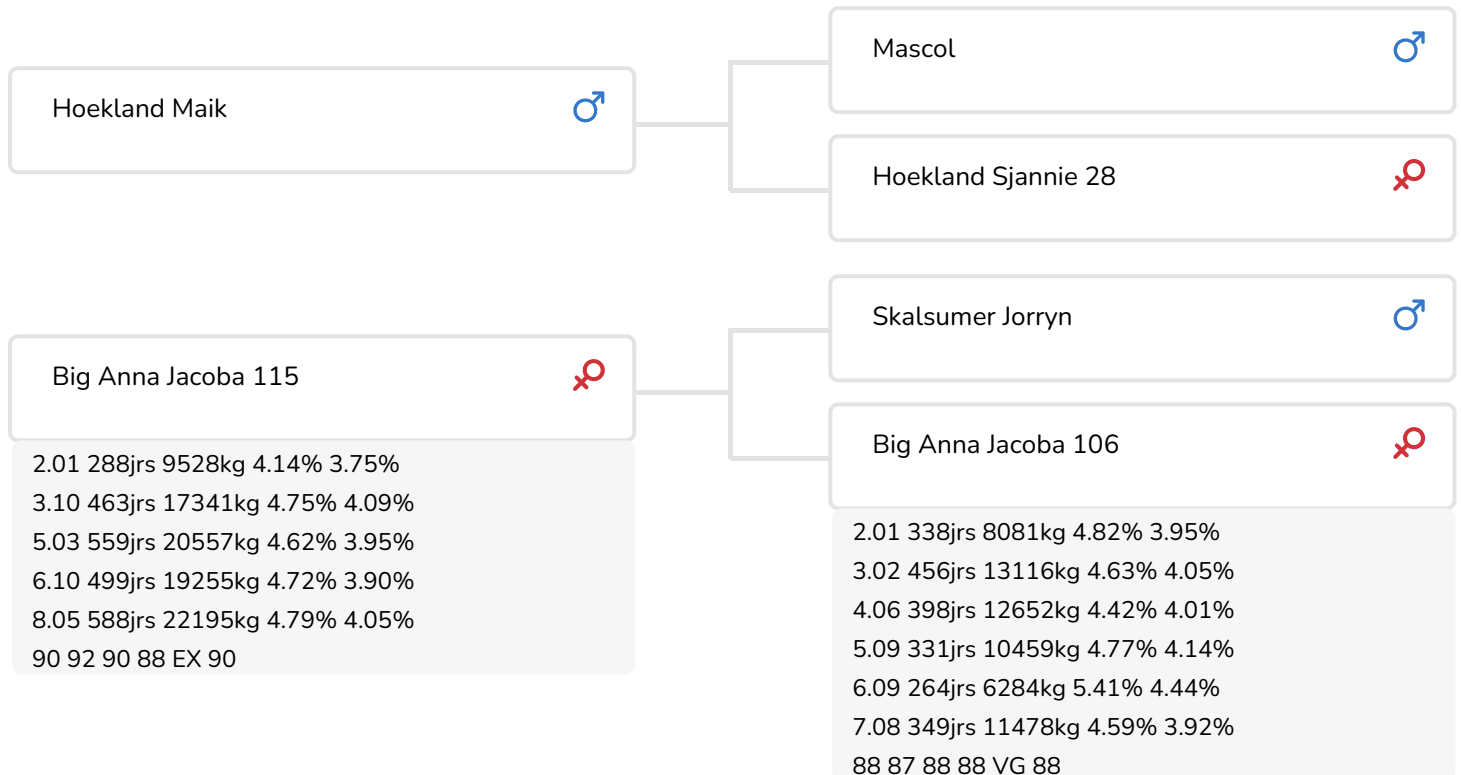

Alger Meekma

Fokker: Mts. J.W. & I.M. Knoef-Hendriksen, Geesteren (NL)

- + Primipares solides et tardives
- + Pis solidement attachés
- + Très solide ossature des membres
- + Belles et productives

Alger Meekma

Nieuwenhof Silvia 141 (p. Malki)
Prop.: Dhr. M.G.H. Kurstjens, Heythuysen (NL)

STIERINFO

Naam	Big Malki	Geboortedatum	2012-03-27
Levensnummer	NL 740466834	Draagtijd	274
Stiercode	36911	Kappa caseïne	AB
aAa code	165423	Beta caseïne	A1/A1
Kleur	ZB	Koe familie	Anna Jacoba
Bloedvoering	100% HF	Kleur rietje	Turquoise *

Geertje 669 (EX 92) (p. Malki)
 Prop.: Melkveebedrijf Hammink VOF, Almelo (NL)

Anna 129 (VG 88) (p. Malki)
 Prop.: Mts. van Ramshorst, Zeewolde (NL)

FOKWAARDE INDEXEN

NVI	INET	Levensduur
60	42	322

PRODUCTIEVERERVING

% Betr	DCHT	BEDR			
99	15510	2934			
Kg melk	% vet	% eiwit	Kg vet	Kg eiwit	Inet
542	-0.2	-0.13	4	7	42

KENMERKEN STIER

Geboortegemak		100
Lvh. Geboorte	█	98
Vleesindex	█	101

DOCHTERS

Vruchtbaarheid	█	96
NR	█	92
Tussenkalf tijd	█	97
Afkalfgemak	█	93
Lvh. Afkalven	█	99
Persistentie	█	103
Laatrijphheid	█	109
Uiergezondheid	█	102
Celgetal		100
Melksnelheid	█	92
Robotefficiëntie	█	88
Robotinterval	█	109
Robotgewennig	█	102
Klauwgezondheid	█	107
Karakter	█	89
Lichaamsgewicht	█	101