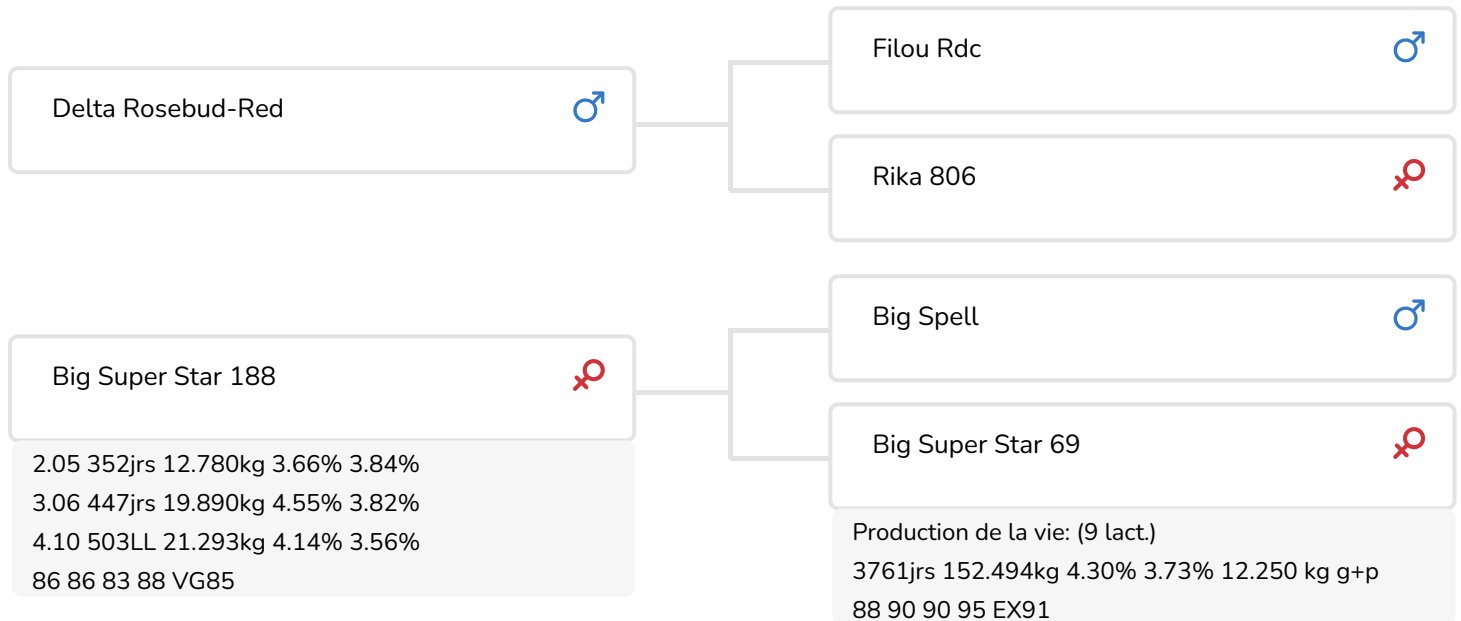

Alger Meekma

Fokker: Mts. J.W. en I.M. Knoef-Hendriksen, Geesteren

- + Outcross
- + Issu de la lignée Superstar (8 générations de vaches VG ou EX)
- + Issu de la même lignée que les taureaux SAMEN Redstar et Surprise RF
- + La grand-mère Superstar 169 (EX 91) a déjà produit plus de 180.000 kg de lait
- + Bons caractères de santé et grande longévité

Big Super Star 188
mère de Radar Love Red

STIERINFO

Naam	Big Radar Love Red	Geboortedatum	2021-01-19
Levensnummer	NL 708082737	Draagtijd	279
Stiercode	361261	Kappa caseïne	BB
aAa code	423	Beta caseïne	A1/A2
Kleur	RB	Koe familie	Big Super Star
Bloedvoering	100 % HF	Kleur rietje	Zalm

Pour changer, un autre taureau de la race Pie rouge de la famille Super Star de la famille Knoef. Après le Pie rouge Redstar et le taureau facteur rouge Surprise (un demi-frère de la mère de Radar Love), voici le Pie rouge Big Radar Love (Rosebud x Spell x Tequila). Encore une fois, un taureau avec une lignée quelque peu différente et un pedigree comptant de nombreux taureaux aux index confirmés sur descendance.

Les Super Star sont des vaches qui se distinguent par une excellente condition corporelle (8 générations de vaches AB ou A) et des productions élevées (notamment de très bons taux de protéine et une progression au fil des index). Super Star 69 (A 91 et également la mère de Surprise RF, fils de Malki), la grand-mère de Radar Love, en est un parfait exemple. Au fil des ans, l'excellente fille de Tequila a déjà produit plus de 130 000 kg de lait et présente une tendance extrêmement ascendante en termes de production (dans les dernières lactations, sa valeur de lactation s'élevait toujours à 125). Elle a déjà produit plusieurs filles de qualité, notamment la fille de Leonidas, Super Star 168 (championne des génisses au HHH show 2018) et la fille de Big Spell, Super Star 188. Super Star 188 est la mère de Radar Love et connaît également une belle progression (VL 103...