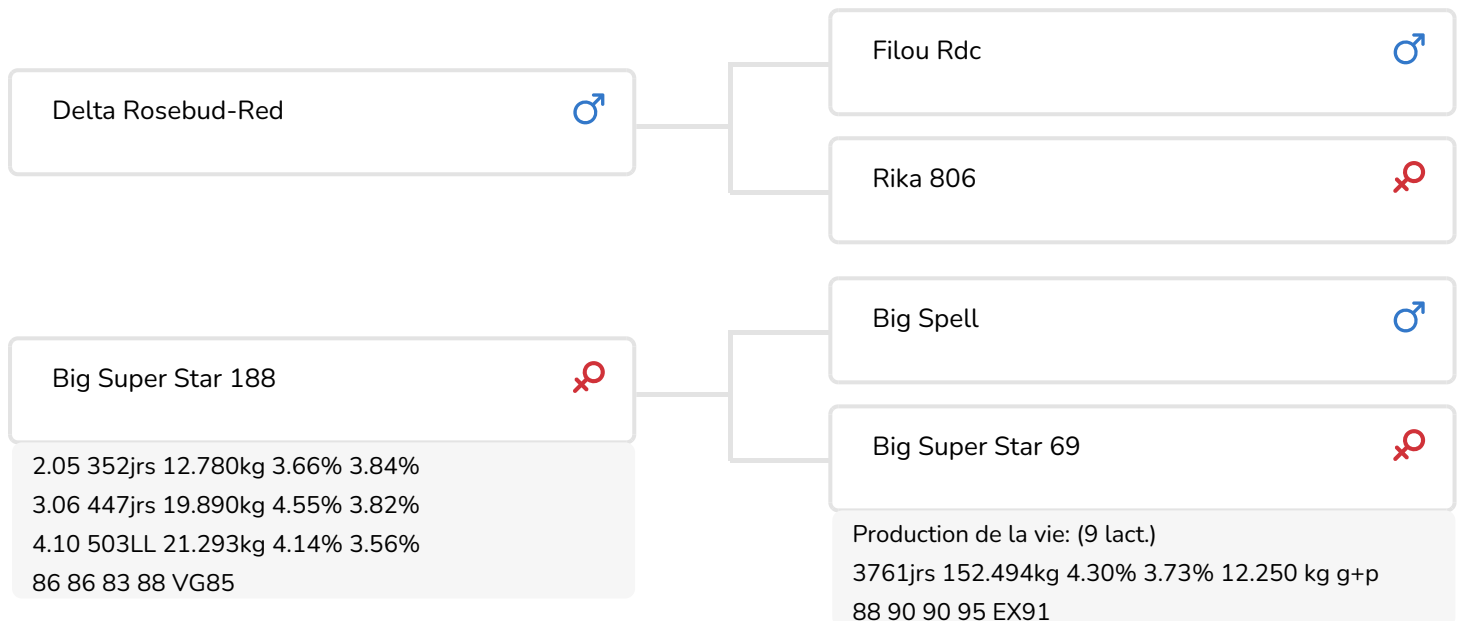

Alger Meekma

Fokker: Mts. J.W. en I.M. Knoef-Hendriksen, Geesteren

- + Outcross
- + Issu de la lignée Superstar (8 générations de vaches VG ou EX)
- + Issu de la même lignée que les taureaux SAMEN Redstar et Surprise RF
- + La grand-mère Superstar 169 (EX 91) a déjà produit plus de 180.000 kg de lait
- + Bons caractères de santé et grande longévité

Alger Meekma

Big Super Star 188
mère de Radar Love Red

STIERINFO

Naam	Big Radar Love Red	Geboortedatum	2021-01-19
Levensnummer	NL 708082737	Draagtijd	279
Stiercode	31266	Kappa caseïne	BB
PFW code	B	Beta caseïne	A1/A2
aAa code	423615	Koe familie	Big Super Star
Kleur	RB	Kleur rietje	Zalm
Bloedvoering	100 % HF		

Big Super Star 69 (EX 91)
(grand-mère de Radar Love)

Big Super Star 69 (EX 91)
(grand-mère de Radar Love)

FOKWAARDE INDEXEN

NVI	INET	Levensduur
164	57	586

PRODUCTIEVERERVING

% Betr	DCHT	BEDR			
91	122	61			
Kg melk	% vet	% eiwit	Kg vet	Kg eiwit	Inet
599	-0.42	-0.01	-11	21	57