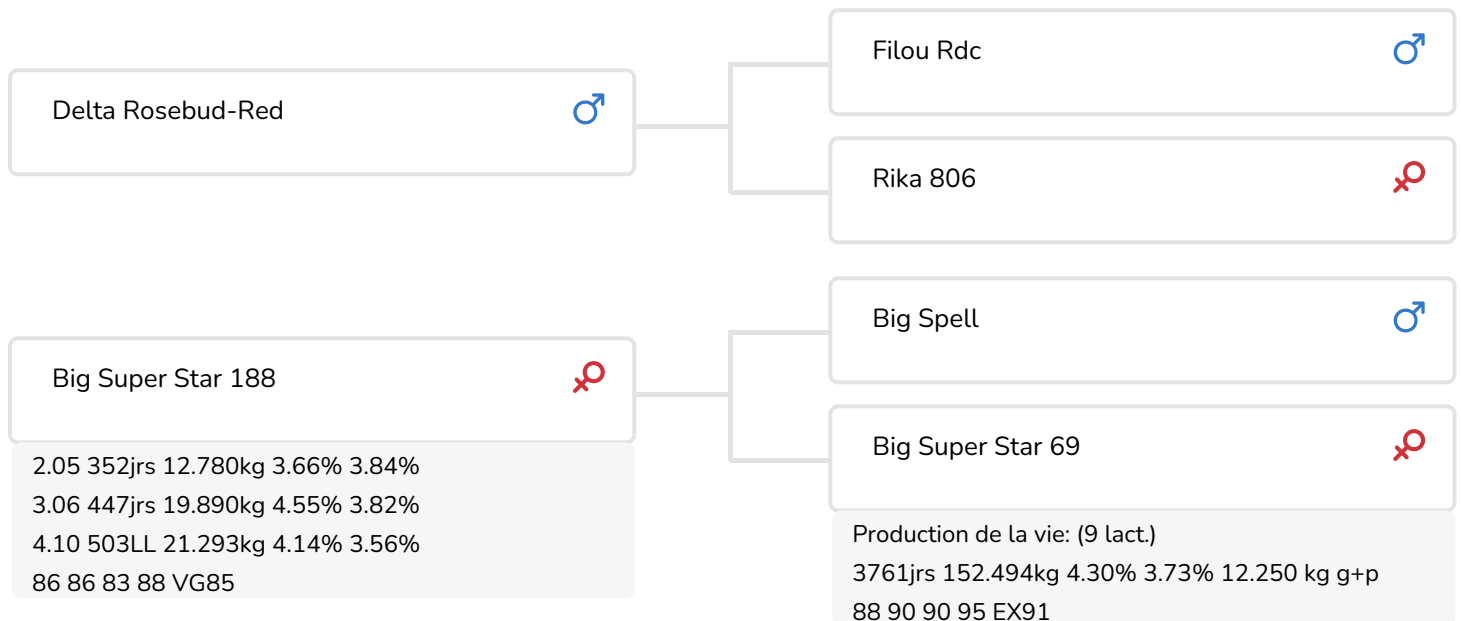

Alger Meekma

Fokker: Mts. J.W. en I.M. Knoef-Hendriksen, Geesteren

- + Outcross
- + Issu de la lignée Superstar (8 générations de vaches VG ou EX)
- + Issu de la même lignée que les taureaux SAMEN Redstar et Surprise RF
- + La grand-mère Superstar 169 (EX 91) a déjà produit plus de 180.000 kg de lait
- + Bons caractères de santé et grande longévité

Big Super Star 188
mère de Radar Love Red

STIERINFO

Naam	Big Radar Love Red	Geboortedatum	2021-01-19
Levensnummer	NL 708082737	Draagtijd	279
Stiercode	361261	Kappa caseïne	BB
PFW code	B	Beta caseïne	A1/A2
aAa code	423	Koe familie	Big Super Star
Kleur	RB	Kleur rietje	Zalm
Bloedvoering	100 % HF		

Pour changer, un autre taureau de la race Pie rouge de la famille Super Star de la famille Knoef. Après le Pie rouge Redstar et le taureau facteur rouge Surprise (un demi-frère de la mère de Radar Love), voici le Pie rouge Big Radar Love (Rosebud x Spell x Tequila). Encore une fois, un taureau avec une lignée quelque peu différente et un pedigree comptant de nombreux taureaux aux index confirmés sur descendance.

Les Super Star sont des vaches qui se distinguent par une excellente condition corporelle (8 générations de vaches AB ou A) et des productions élevées (notamment de très bons taux de protéine et une progression au fil des index). Super Star 69 (A 91 et également la mère de Surprise RF, fils de Malki), la grand-mère de Radar Love, en est un parfait exemple. Au fil des ans, l'excellente fille de Tequila a déjà produit plus de 130 000 kg de lait et présente une tendance extrêmement ascendante en termes de production (dans les dernières lactations, sa valeur de lactation s'élevait toujours à 125). Elle a déjà produit plusieurs filles de qualité, notamment la fille de Leonidas, Super Star 168 (championne des génisses au HHH show 2018) et la fille de Big Spell, Super Star 188. Super Star 188 est la mère de Radar Love et connaît également une belle progression (VL 103...