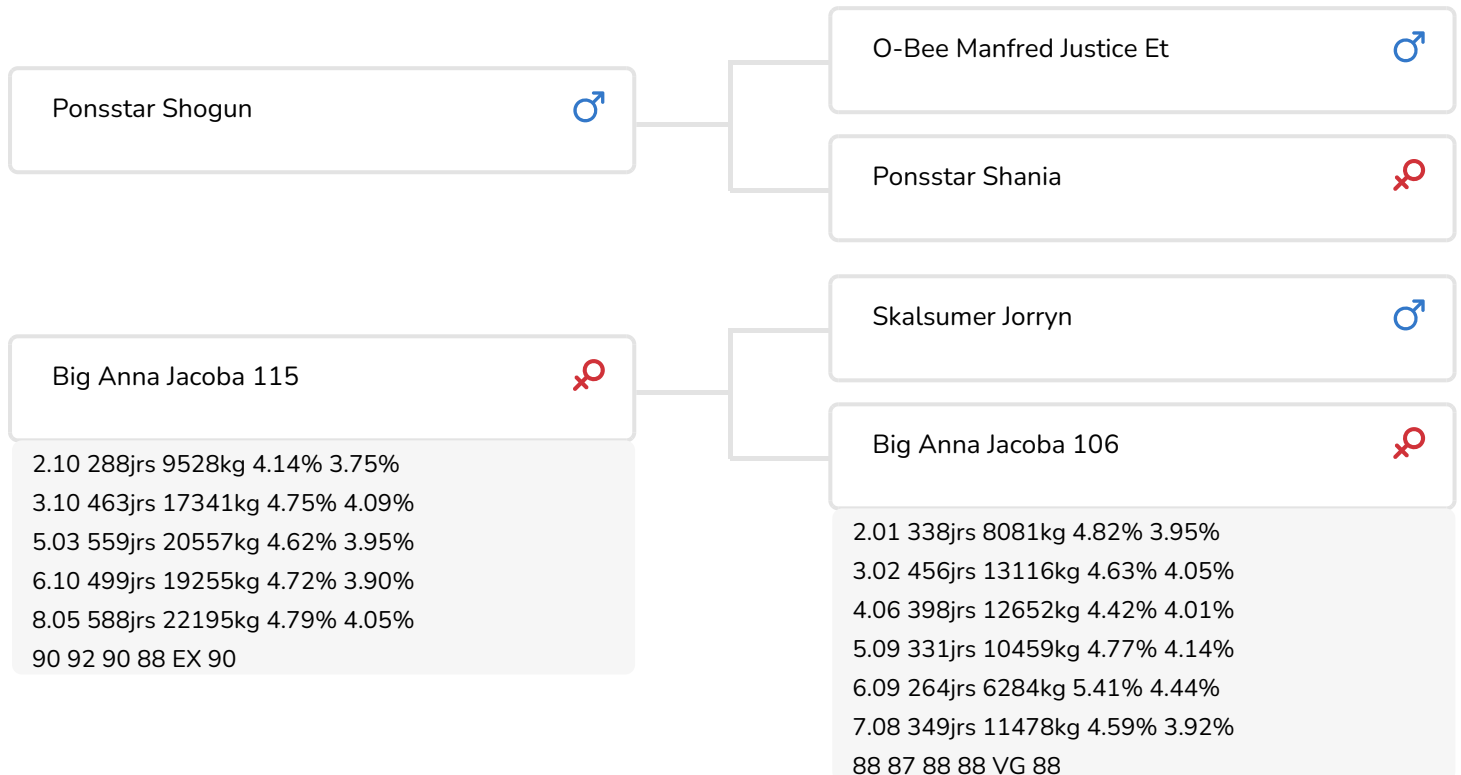

Alger Meekma

Fokker: Mts. J.W. en I.M. Knoef-Hendriksen, Geesteren

- + Excellent type
- + Mamelles solides
- + Hyper fertile
- + Comptage cellulaire inférieur
- + Excellente persistance

Zuid-Ooster Boukje 150 (p. Sentaro)  
Prop.: Mts. O.W. & C.J. Dolstra-Smink, Oosterstreek (NL)

## STIERINFO

Naam	Big Sentaro	Geboortedatum	2012-02-24
Levensnummer	NL 927185899	Draagtijd	270
Stiercode	18773	Kappa caseïne	AB
aAa code	135246	Beta caseïne	A1/A2
Kleur	ZB	Koe familie	Jacoba
Bloedvoering	100% HF	Kleur rietje	Grijs

## KENMERKEN STIER

Geboortegemak		100
Lvh. Geboorte	█	96
Vleesindex	█	99

Big Anna Jacoba 115 (EX 90)  
(mère de Sentaro)

Big Anna Jacoba 126 (VG 87) (p. Shogun PS)  
(plein-soeur de Sentaro)