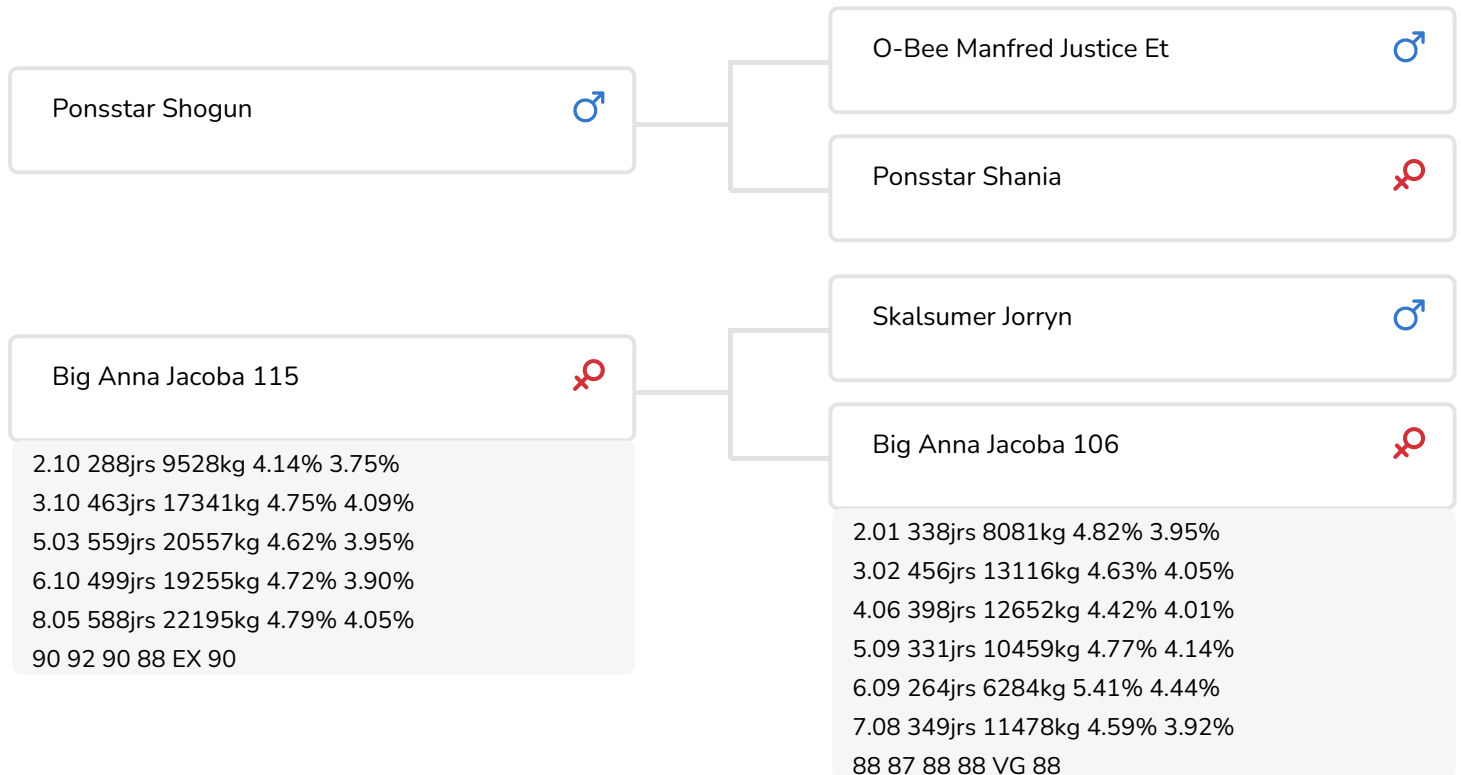

Alger Meekma

Fokker: Mts. J.W. en I.M. Knoef-Hendriksen, Geesteren

- + Excellent type
- + Mamelles solides
- + Hyper fertile
- + Comptage cellulaire inférieur
- + Excellente persistance

Alger Meekma

Zuid-Ooster Boukje 150 (p. Sentaro)
Prop.: Mts. O.W. & C.J. Dolstra-Smink, Oosterstreek (NL)

STIERINFO

| | | | |
|--------------|--------------|---------------|------------|
| Naam | Big Sentaro | Geboortedatum | 2012-02-24 |
| Levensnummer | NL 927185899 | Draagtijd | 270 |
| Stiercode | 36906 | Kappa caseïne | AB |
| aAa code | 135246 | Beta caseïne | A1/A2 |
| Kleur | ZB | Koe familie | Jacoba |
| Bloedvoering | 100% HF | Kleur rietje | Grijs |

Dora 86 (p. Sentaro)
Prop.: Mts. H.J.J. en B.G.M. Baak, Eibergen (NL)

Dorle 664 (p. Sentaro)
Prop.: Monsieur S. Wijnveen, Winterswijk-Woold (NL)

FOKWAARDE INDEXEN

| | | |
|-----|------|------------|
| NVI | INET | Levensduur |
| -47 | -201 | -69 |

Big Anna Jacoba 115 (EX 90)
(mère de Sentaro)

Big Anna Jacoba 126 (VG 87) (p. Shogun PS)
(plein-soeur de Sentaro)