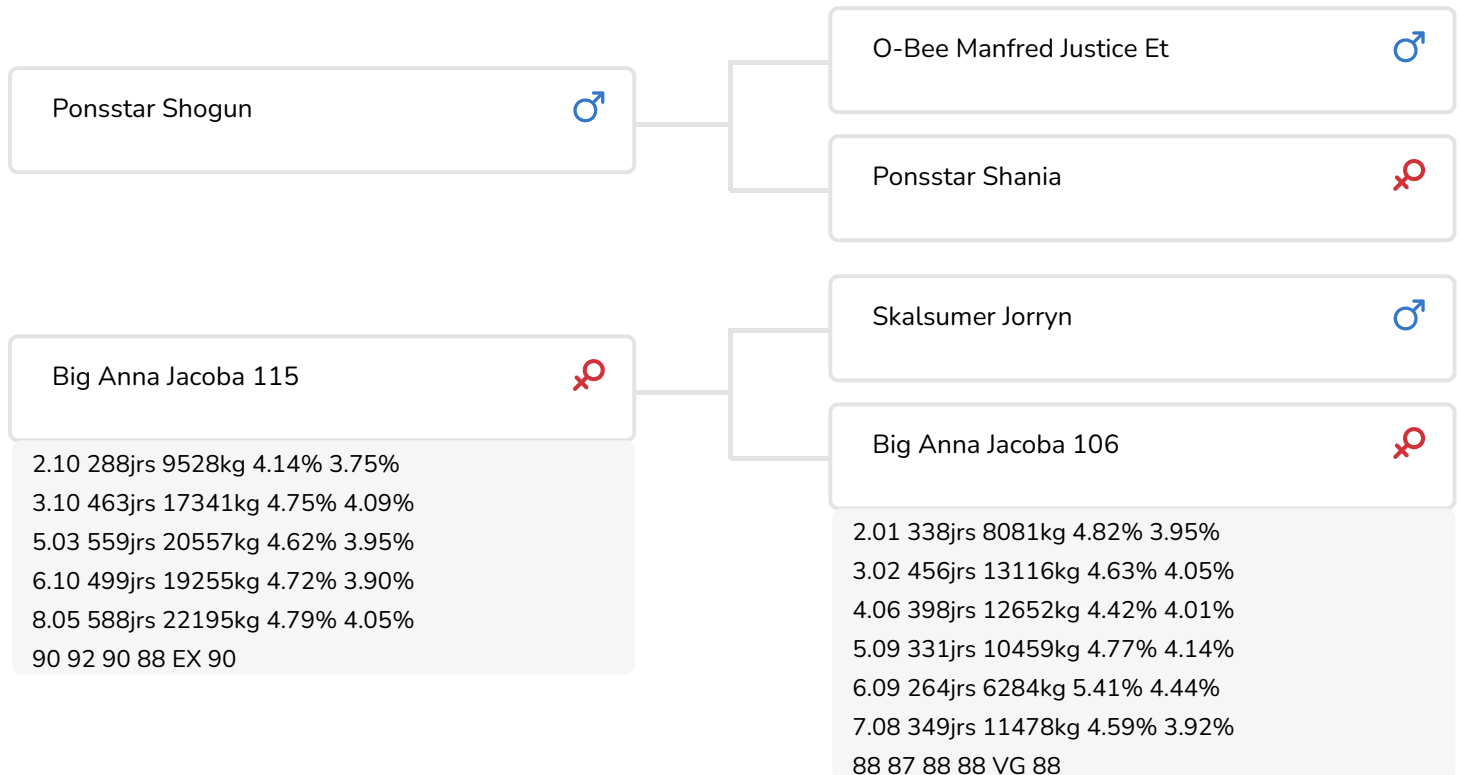

Alger Meekma

Fokker: Mts. J.W. en I.M. Knoef-Hendriksen, Geesteren

- + Excellent type
- + Mamelles solides
- + Hyper fertile
- + Comptage cellulaire inférieur
- + Excellente persistance

Zuid-Ooster Boukje 150 (p. Sentaro)
Prop.: Mts. O.W. & C.J. Dolstra-Smink, Oosterstreek (NL)

STIERINFO

Naam	Big Sentaro	Geboortedatum	2012-02-24
Levensnummer	NL 927185899	Draagtijd	270
Stiercode	36906	Kappa caseïne	AB
aAa code	135246	Beta caseïne	A1/A2
Kleur	ZB	Koe familie	Jacoba
Bloedvoering	100% HF	Kleur rietje	Grijs

Dora 86 (p. Sentaro)
Prop.: Mts. H.J.J. en B.G.M. Baak, Eibergen (NL)

Dorle 664 (p. Sentaro)
Prop.: Monsieur S. Wijnveen, Winterswijk-Woold (NL)

FOKWAARDE INDEXEN

NVI	INET	Levensduur
-62	-233	-75

PRODUCTIEVERERVING

Big Anna Jacoba 115 (EX 90)
(mère de Sentaro)

Big Anna Jacoba 126 (VG 87) (p. Shogun PS)
(plein-soeur de Sentaro)