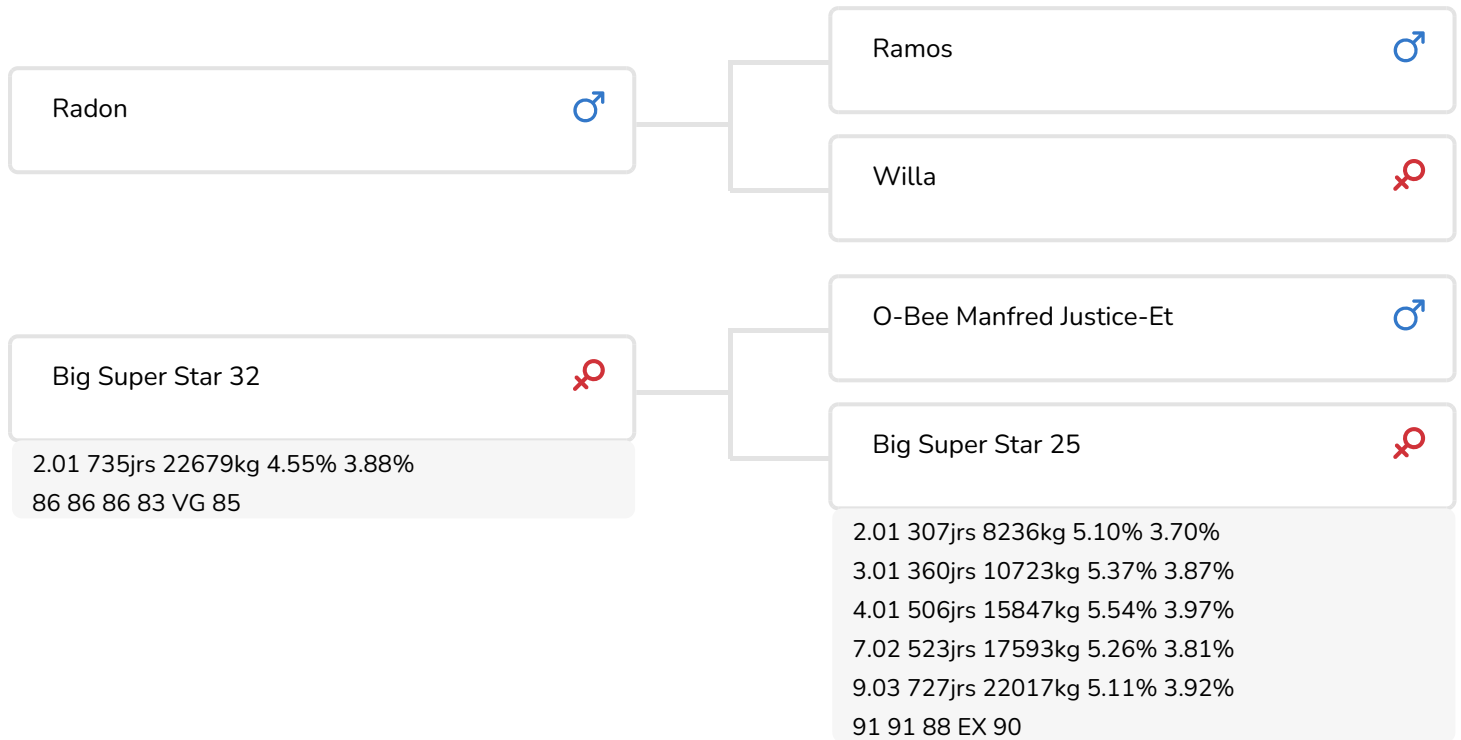

Alger Meekma

Fokker: Mts. J.W. en I.M. Knoef-Hendriksen, Geesteren

- + Taux élevés
- + Tardif
- + Très fertile
- + Vaches sans chichis

Alger Meekma

Roosje 1 (p. Snow Ball)

Prop.: Mts. J.W. & I.M. Knoef-Hendriksen, Geesteren (NL)

STIERINFO

| | | | |
|--------------|---------------|---------------|------------|
| Naam | Big Snow Ball | Geboortedatum | 2010-10-20 |
| Levensnummer | NL 735575839 | Draagtijd | 279 |
| Stiercode | 36867 | Kappa caseïne | AB |
| aAa code | 342516 | Beta caseïne | A1/A1 |
| Kleur | ZB | Koe familie | Super Star |
| Bloedvoering | 100% HF | Kleur rietje | Wit |

Grietje 65 (p. Snow Ball)
Prop.: Mts. J. & A. Thijert-Schutte, Deurningen (NL)

Roosje 1 (p. Snow Ball) & Grietje 65 (p. Snow Ball)

FOKWAARDE INDEXEN

| | | |
|-----|------|------------|
| NVI | INET | Levensduur |
| -56 | -58 | -99 |