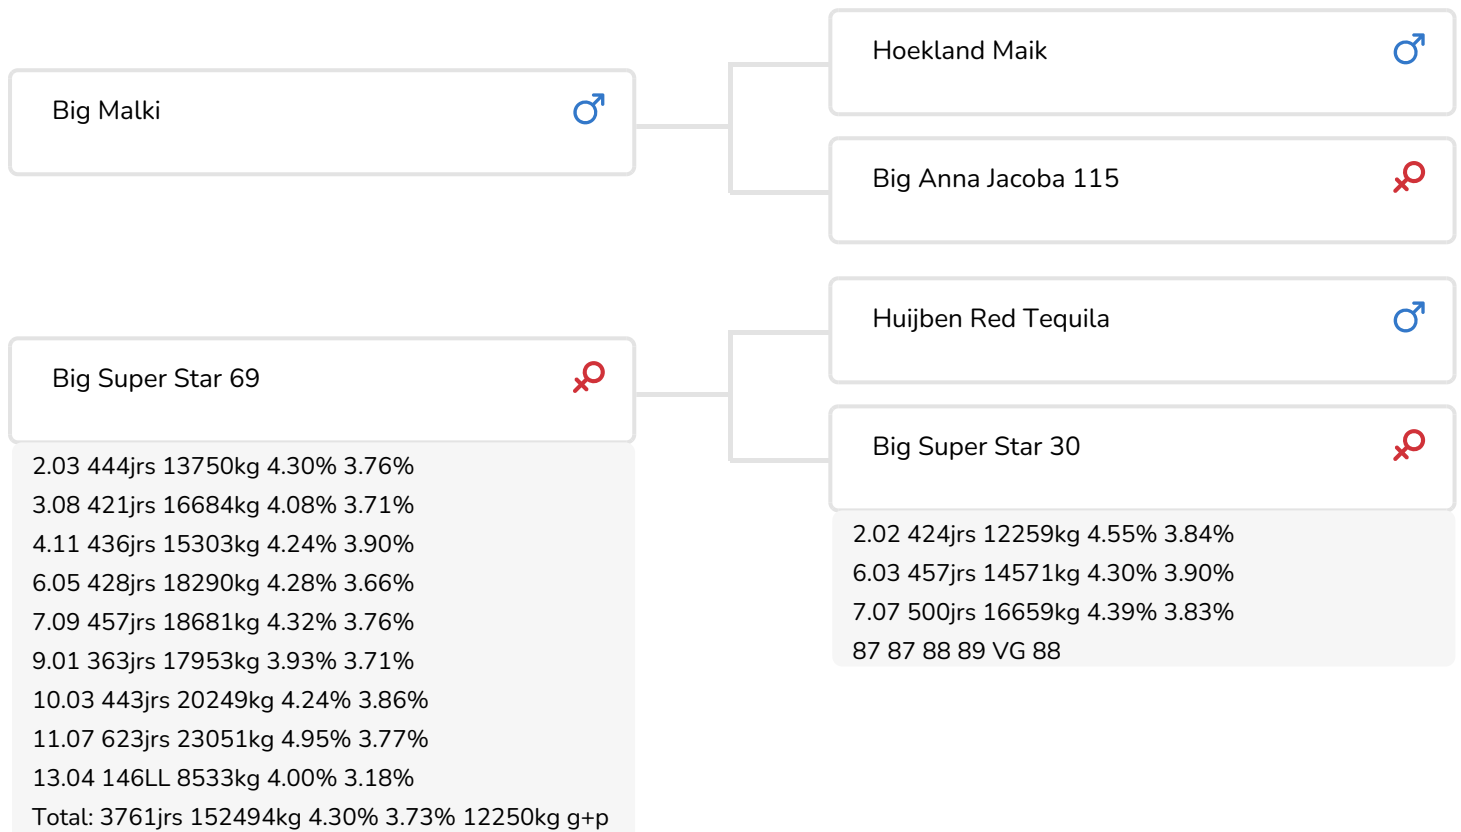

*Alger Meekma*

Fokker: Mts. J.W. en I.M. Knoef-Hendriksen, Geesteren

- + La mère de Surprise a désormais 180.000 kg de lait au compteur!
- + Filles à maturité tardive
- + Excellente locomotion combinée à une bonne santé des onglons
- + Adapter la production

*Alger Meekma*

Coba 438 (p. Surprise RF)

Prop.: Mts. Oude Hengel-Oude Voshaar, Geesteren (Ov.)(NL)

## STIERINFO

Naam	Big Surprise	Geboortedatum	2018-12-05
Levensnummer	NL 623979190	Draagtijd	272
Stiercode		Kappa caseïne	AB
PFW code	B	Beta caseïne	A1/A2
aAa code	165243	Koe familie	Big Super Star
Kleur	ZB	Kleur rietje	Geel
Bloedvoering	100% HF		