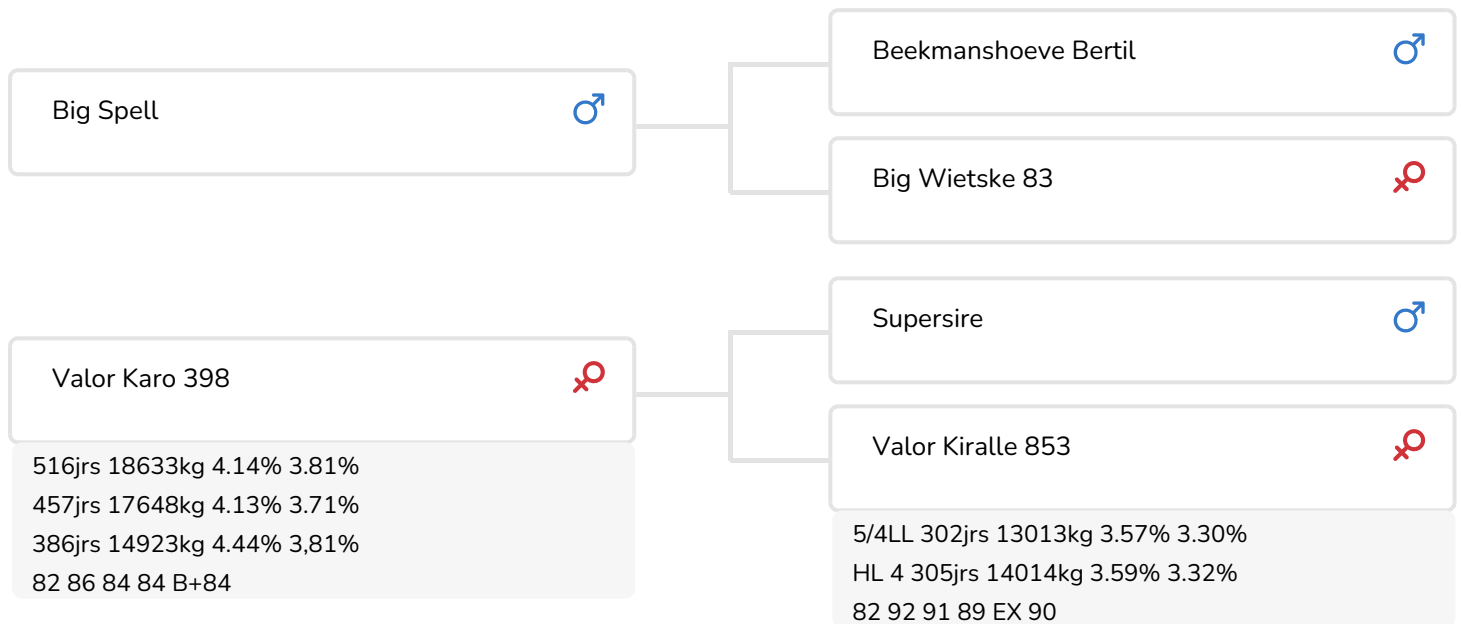

Alger Meekma

Fokker: Dhr. Marc Vaessen DVM, Longsdorf, Luxemburg

- + Taux élevés
- + Excellentes caractéristiques, bonne conformation
- + Caséine bêta A2A2
- + aAa 561

Grashoek Venetie 17 (p. Bisor)

Prop.: Fok- en melkveebedrijf K.I. Samen B.V., Grashoek (NL)

STIERINFO

Naam	Bisor	Geboortedatum	2017-07-10
Levensnummer	LU 499602088	Kappa caseïne	AA
Stiercode	361133	Beta caseïne	A2/A2
PFW code	A	Koe familie	Kay
aAa code	561423	Kleur rietje	Paars
Kleur	ZB		
Bloedvoering	100% HF		

Valor Kiralle 853 (EX 90)
(grand-mère de Bisor)

FOKWAARDE INDEXEN

NVI	INET	Levensduur
-126	51	-520

PRODUCTIEVERERVING

% Betr	DCHT	BEDR			
96	215	103			
Kg melk	% vet	% eiwit	Kg vet	Kg eiwit	Inet
-229	0.32	0.07	20	-2	51