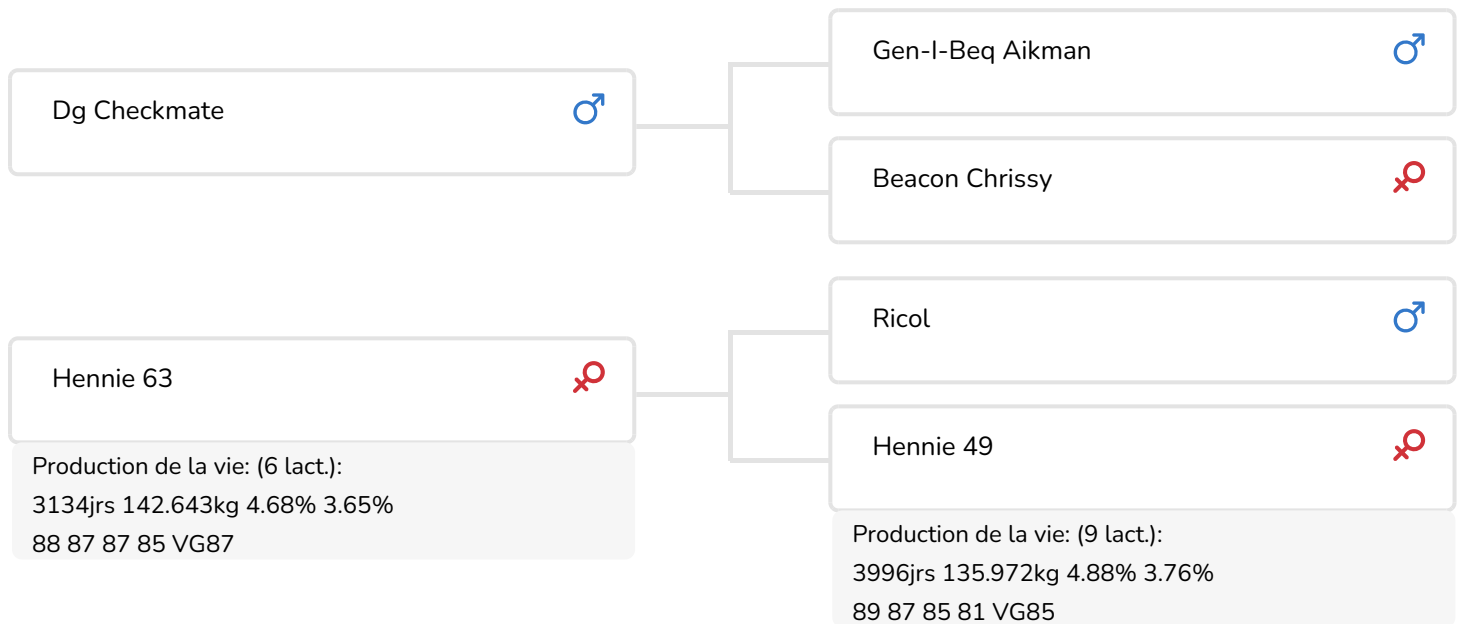

Alger Meekma

Fokker: Melkveebedrijf Roelofs, Westeremden

- + Nouvelle famille de vaches
- + Vaches fonctionnelles sans chichis
- + Taureau noir intense avec une conformation très correcte
- + Longueur idéale des trayons et placement parfait des trayons arrière
- + Production à vie élevée dans la lignée maternelle

Hennie 63  
Dam of Black Royal

## STIERINFO

Naam	Black Royal		
Levensnummer	NL 887231850	Geboortedatum	2023-09-03
Stiercode		Kappa caseïne	BB
PFW code	C	Beta caseïne	A1/A2
aAa code	513	Koe familie	Hennie
Kleur	ZB	Kleur rietje	Wit
Bloedvoering	100% HF		

Black Royal (Checkmate x Ricol x Shogun) est un magnifique taureau noir intense avec d'excellents membres. Il est un demi-frère de Skymaster, récemment entré en service, cette fois avec Checkmate comme père. Grâce à des productions à vie impressionnantes et des vaches exceptionnelles dans sa lignée maternelle, il dispose d'une base solide, fiable et originale.