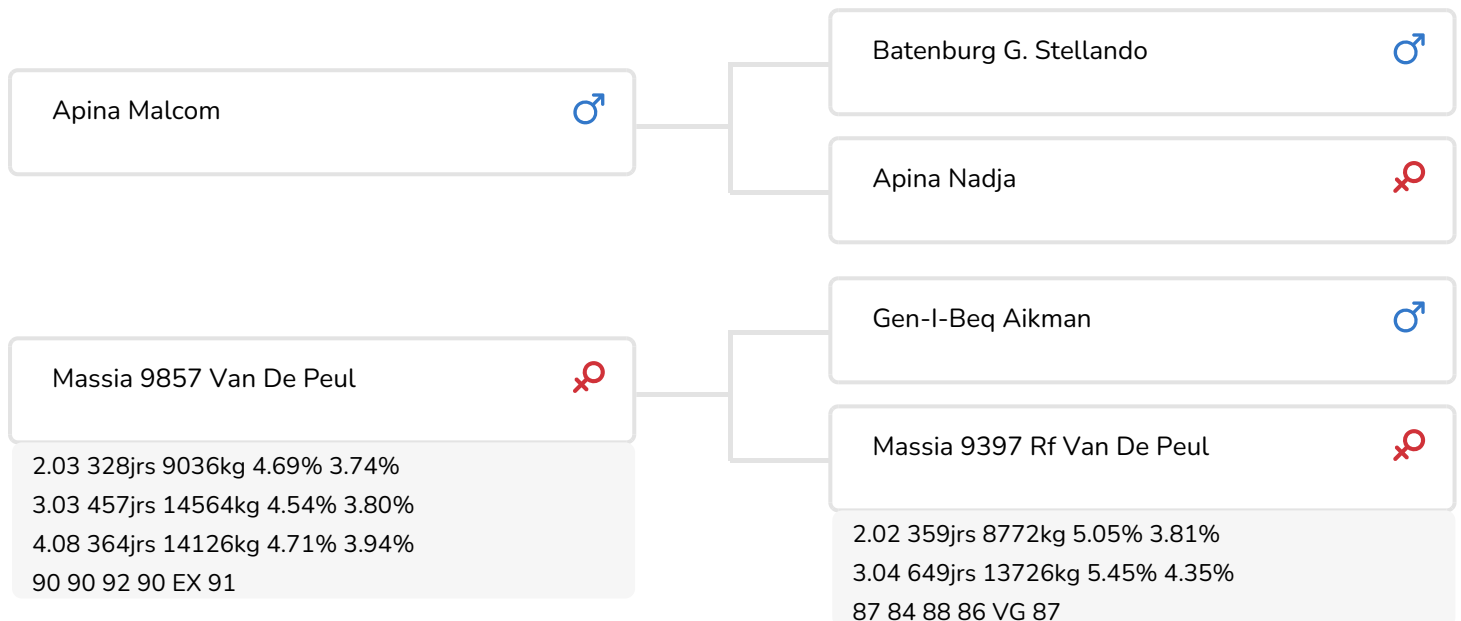

Alger Meekma

Fokker: Mts. Huntjens-Beckers, Noorbeek

- + Race de vaches laitière avec un très bon rendement laitier
- + Meilleure santé des onglons
- + Très bons membres avec une excelle locomotion
- + Les filles se développent fortement en vieillissant
- + Utilisable sur génisses
- + aAa 516

Groupe de filles de Dex van de Peul
Nationale Roodbont Show 2024, Mariënheem (NL)

STIERINFO

Naam	Bonhill Dex vd Peul	Geboortedatum	2018-10-29
Levensnummer	NL 675598000	Draagtijd	272
Stiercode		Kappa caseïne	AB
PFW code	B	Beta caseïne	A1/A2
aAa code	516432	Koe familie	Massia
Kleur	RB	Kleur rietje	Bleu Clair
Bloedvoering	100% HF		