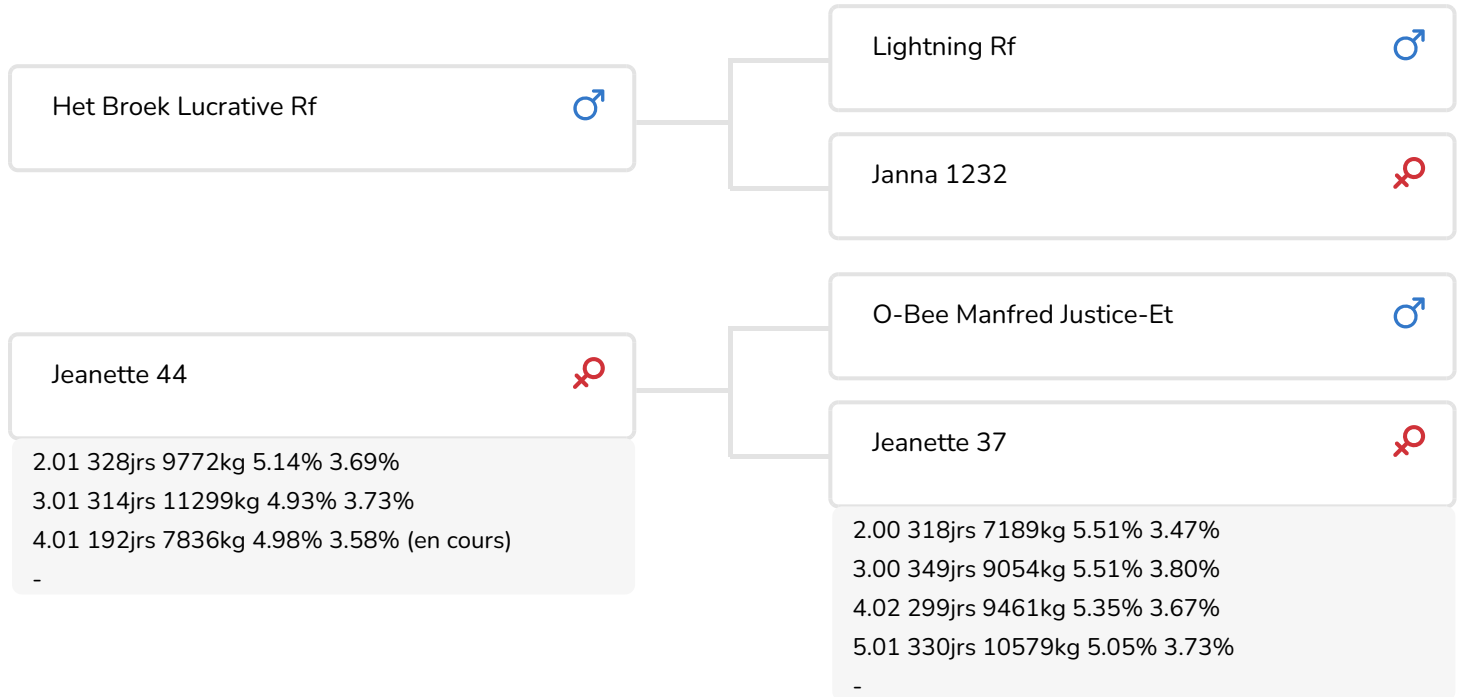

Alger Meekma

- + Vêlages faciles
- + A2/A2
- + Vaches massives

Alex Arkink

Mina 757 (p. Boomerang)
Prop.: Mts. A.H. & A.J. Versteeg-Brouwer, Bornerbroek (NL)

STIERINFO

Naam	Boomerang	Geboortedatum	2011-06-02
Levensnummer	NL 729453163	Draagtijd	279
Stiercode	36893	Kappa caseïne	AB
aAa code	561342	Beta caseïne	A2/A2
Kleur	RB	Koe familie	Jeanette
Bloedvoering	100% HF	Kleur rietje	Mintgroen

Grashoek Ridderzuring (p. Boomerang)
 Prop.: Melkveebedrijf Grashoek b.v., Grashoek (NL)

FOKWAARDE INDEXEN

NVI	INET	Levensduur
-69	-97	27

PRODUCTIEVERERVING

% Betr	DCHT	BEDR			
99	767	282			
Kg melk	% vet	% eiwit	Kg vet	Kg eiwit	Inet
-114	-0.03	-0.15	-8	-17	-97

KENMERKEN STIER

Geboortegemak		101
Lvh. Geboorte		98
Vleesindex		107

DOCHTERS

Vruchtbaarheid		98
NR		107
Tussenkalf tijd		90
Afkalfgemak		96
Lvh. Afkalven		98
Persistentie		99
Laatrijphheid		96
Uiergezondheid		95
Celgetal		96
Melksnelheid		100
Robotefficiëntie		100
Robotinterval		97
Robotgewennig		97
Klauwgezondheid		105
Karakter		99
Lichaamsgewicht		96