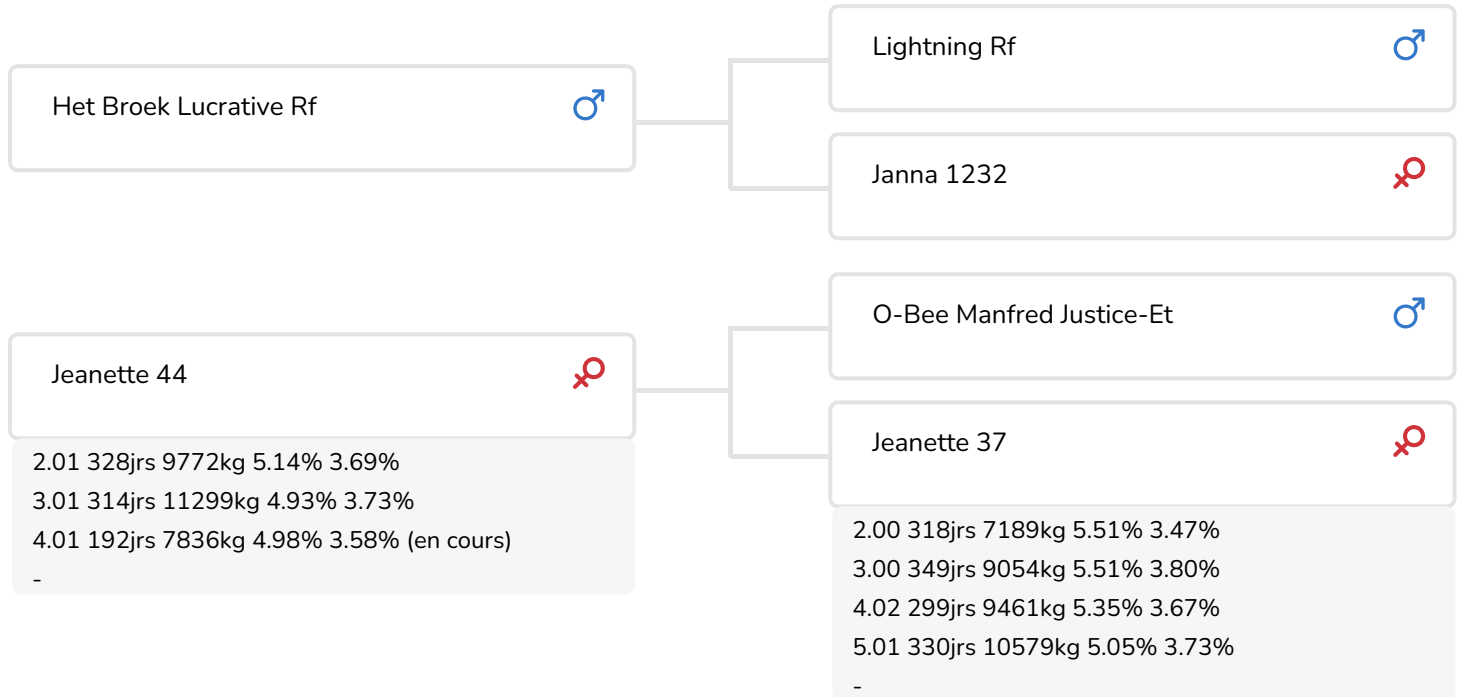

Alger Meekma

- + Vêlages faciles
- + A2/A2
- + Vaches massives

Alex Arkink

Mina 757 (p. Boomerang)
Prop.: Mts. A.H. & A.J. Versteeg-Brouwer, Bornerbroek (NL)

STIERINFO

Naam	Boomerang	Geboortedatum	2011-06-02
Levensnummer	NL 729453163	Draagtijd	279
Stiercode	36893	Kappa caseïne	AB
aAa code	561342	Beta caseïne	A2/A2
Kleur	RB	Koe familie	Jeanette
Bloedvoering	100% HF	Kleur rietje	Mintgroen

Grashoek Ridderzuring (p. Boomerang)
 Prop.: Melkveebedrijf Grashoek b.v., Grashoek (NL)

FOKWAARDE INDEXEN

NVI	INET	Levensduur
-47	-59	52

PRODUCTIEVERERVING

% Betr	DCHT	BEDR			
99	746	279			
Kg melk	% vet	% eiwit	Kg vet	Kg eiwit	Inet
-49	0.01	-0.14	-1	-13	-59

KENMERKEN STIER

Geboortegemak		101
Lvh. Geboorte		98
Vleesindex		107

DOCHTERS

Vruchtbaarheid		98
NR		108
Tussenkalf tijd		90
Afkalfgemak		96
Lvh. Afkalven		99
Persistentie		100
Laatrijphheid		97
Uiergezondheid		96
Celgetal		96
Melksnelheid		99
Robotefficiëntie		101
Robotinterval		98
Robotgewennig		96
Klauwgezondheid		105
Karakter		99
Lichaamsgewicht		97