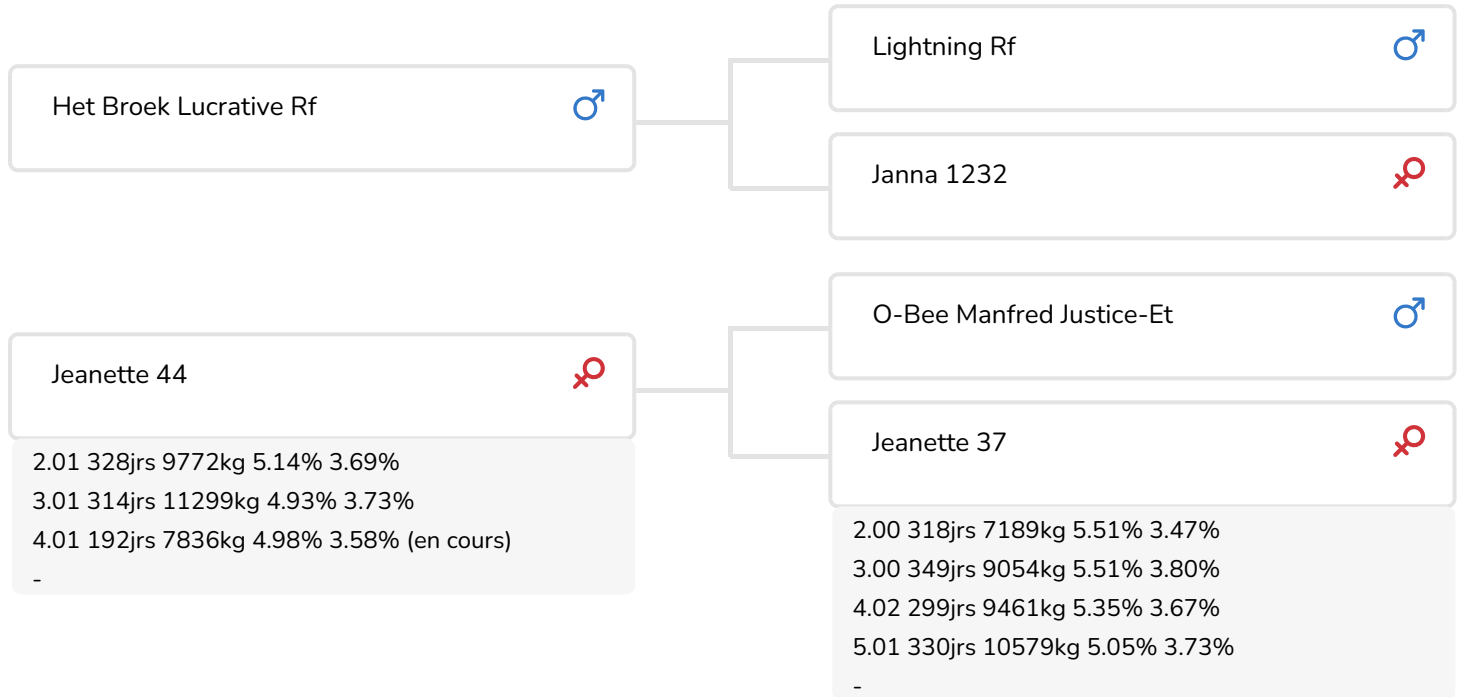

Alger Meekma

- + Vêlages faciles
- + A2/A2
- + Vaches massives

Alex Arkink

Mina 757 (p. Boomerang)
Prop.: Mts. A.H. & A.J. Versteeg-Brouwer, Bornerbroek (NL)

STIERINFO

Naam	Boomerang	Geboortedatum	2011-06-02
Levensnummer	NL 729453163	Draagtijd	279
Stiercode	18656	Kappa caseïne	AB
aAa code	561342	Beta caseïne	A2/A2
Kleur	RB	Koe familie	Jeanette
Bloedvoering	100% HF	Kleur rietje	Mintgroen

Grashoek Ridderzuring (p. Boomerang)
 Prop.: Melkveebedrijf Grashoek b.v., Grashoek (NL)

FOKWAARDE INDEXEN

NVI	INET	Levensduur
-110	-146	-3

PRODUCTIEVERERVING

% Betr	DCHT	BEDR			
99	791	287			
Kg melk	% vet	% eiwit	Kg vet	Kg eiwit	Inet
-218	-0.08	-0.16	-17	-22	-146

KENMERKEN STIER

Geboortegemak		100
Lvh. Geboorte	█	97
Vleesindex	█	107

DOCHTERS

Vruchtbaarheid	█	98
NR	█	106
Tussenkalf tijd	█	91
Afkalfgemak	█	97
Lvh. Afkalven	█	96
Persistentie	█	99
Laatrijphheid	█	96
Uiergezondheid	█	94
Celgetal	█	95
Melksnelheid	█	99
Robotefficiëntie	█	99
Robotinterval	█	97
Robotgewennig	█	98
Klauwgezondheid	█	103
Karakter	█	99
Lichaamsgewicht	█	96