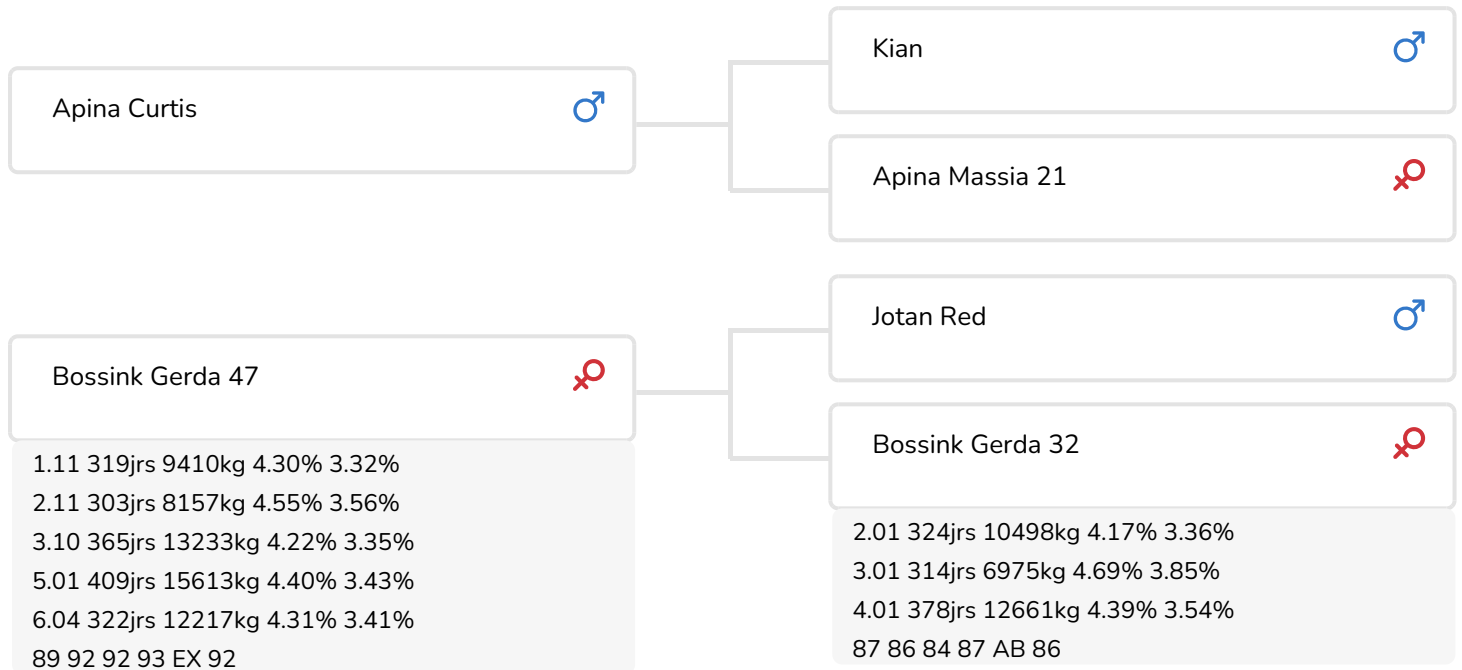

Alger Meekma

- + Provient d'une famille de vaches d'excellence
- + Excellentes caractéristiques bonne conformation
- + Taux élevés
- + aAa 165

Alger Meekma

Bossink Trijntje 84 (p. Red Max)
Prop.: Van der Kolk Melkvee V.O.F., Wierden (NL)

STIERINFO

Naam	Bossink Red Max	Geboortedatum	2017-04-01
Levensnummer	NL 725119432	Draagtijd	284
Stiercode	361135	Kappa caseïne	AB
aAa code	165243	Beta caseïne	A2/A2
Kleur	RB	Koe familie	Gerda
Bloedvoering	100% HF	Kleur rietje	Rouge