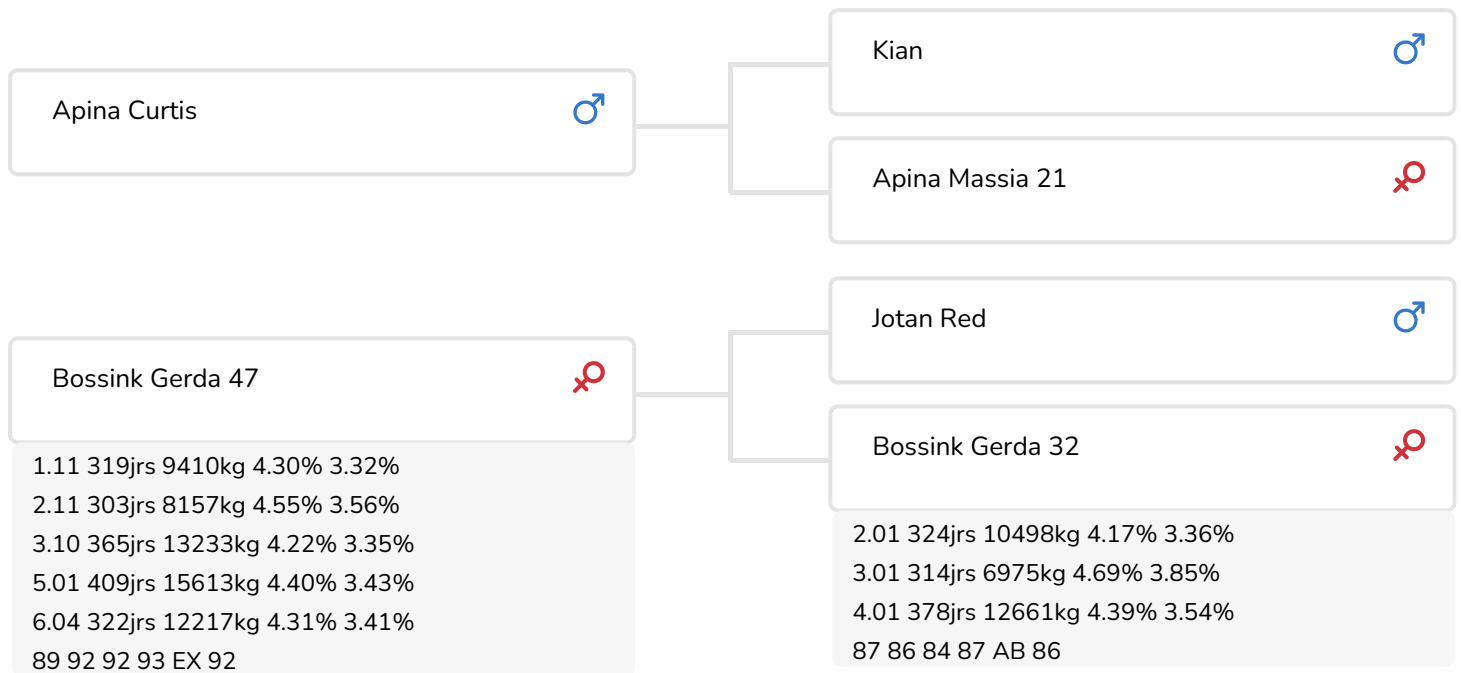

Alger Meekma

- + Provient d'une famille de vaches d'excellence
- + Excellentes caractéristiques bonne conformation
- + Taux élevés
- + aAa 165

Alger Meekma

Bossink Trijntje 84 (p. Red Max)
Prop.: Van der Kolk Melkvee V.O.F., Wierden (NL)

STIERINFO

Naam	Bossink Red Max	Geboortedatum	2017-04-01
Levensnummer	NL 725119432	Draagtijd	284
Stiercode	27735	Kappa caseïne	AB
PFW code	A	Beta caseïne	A2/A2
aAa code	165243	Koe familie	Gerda
Kleur	RB	Kleur rietje	Rouge
Bloedvoering	100% HF		