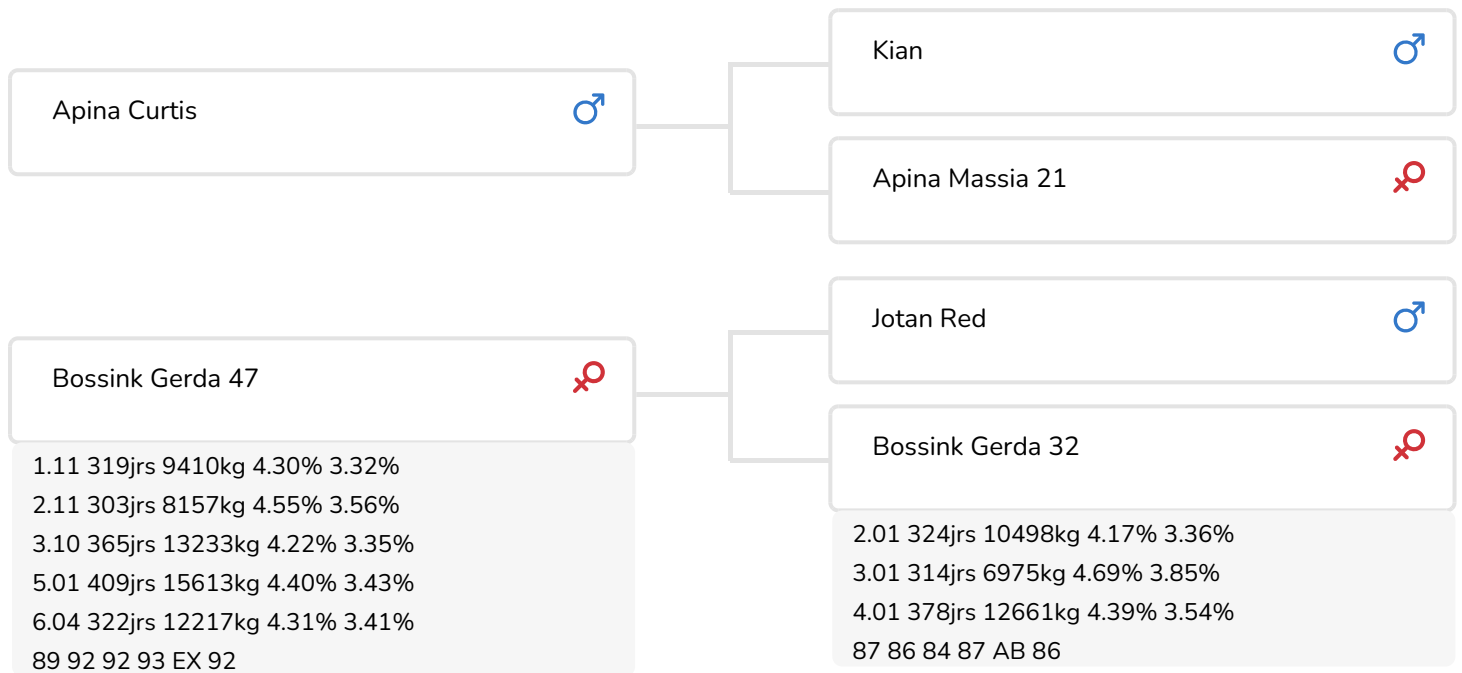

Alger Meekma

- + Provient d'une famille de vaches d'excellence
- + Excellentes caractéristiques bonne conformation
- + Taux élevés
- + aAa 165

Alger Meekma

Bossink Trijntje 84 (p. Red Max)
Prop.: Van der Kolk Melkvee V.O.F., Wierden (NL)

STIERINFO

Naam	Bossink Red Max	Geboortedatum	2017-04-01
Levensnummer	NL 725119432	Draagtijd	284
Stiercode	361135	Kappa caseïne	AB
PFW code	A	Beta caseïne	A2/A2
aAa code	165243	Koe familie	Gerda
Kleur	RB	Kleur rietje	Rouge
Bloedvoering	100% HF		