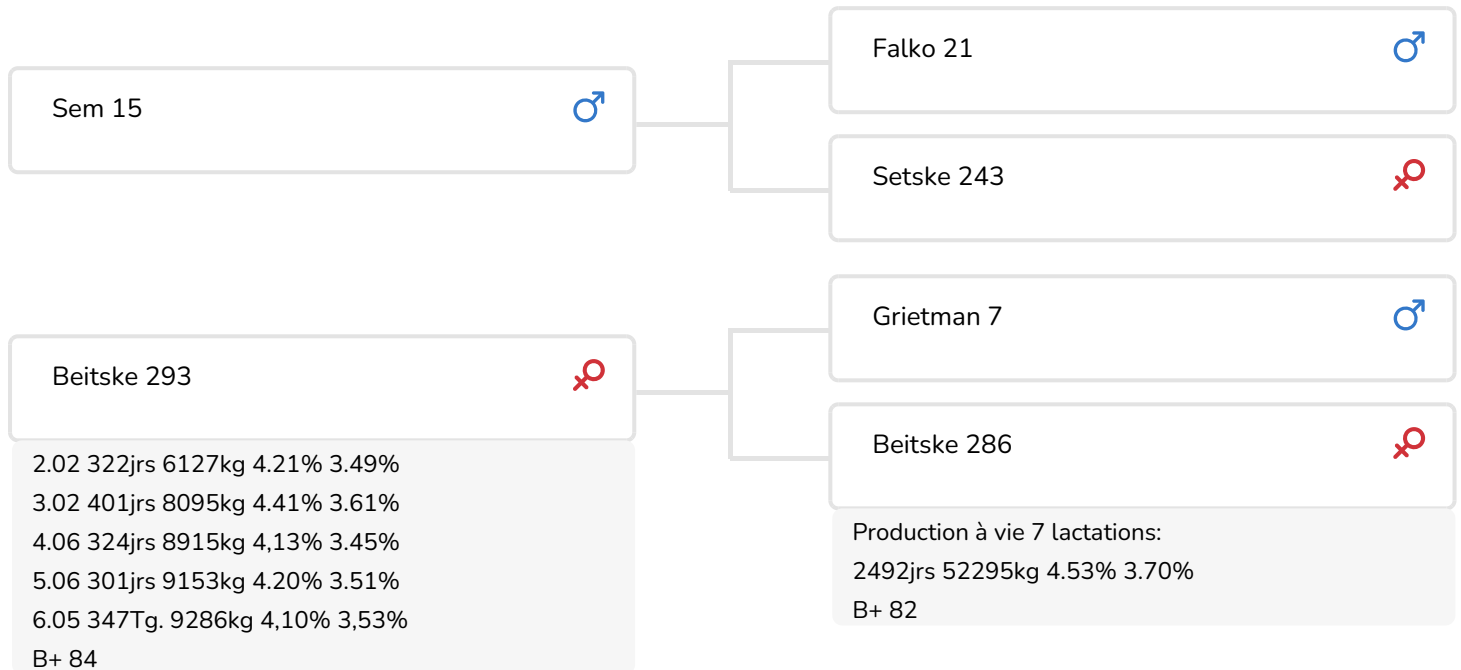

Alger Meekma

Éleveur: Mts. W. en S. van Dam - Faber, Wyns

- + Grande longévité et bonne fertilité dans la lignée paternelle et maternelle
- + Taureau bien développé avec une bonne locomotion
- + Le père Sem 15 a été utilisé comme taureau reproducteur, il est issu de la famille de vaches Setske
- + La lignée maternelle est présente sur l'exploitation depuis plus d'un siècle
- + Les Setske sont une famille de vaches fortes, produisant facilement et en bonne condition
- + Les productions sont supérieures à la moyenne de l'exploitation, elles affichent beaucoup de jeunesse mais ont néanmoins une grande longévité
- + La famille de vaches a déjà produit de nombreux

Beitske 293
Mère de Bouwe 9

INFOS TAUREAU

Nom	Bouwe 9	Date de naissance	2019-02-07
N° national	NL 640009267	Durée de gestation	283
KI Code (NL)	361207	Caséine kappa	AA
Code aAa	516	Caséine bêta	A2/A2
Robe	ZB	Famille de vaches	Beitske
Lignée	100% FH/BF	Couleur dose	Oranje

Le père de Bouwe 9 est Sem 15. Ce dernier vient de la famille des Setske. Sem 15 a été utilisé en monte naturelle. Setske 243, la mère de Sem 15, a atteint une production totale (7 lactations) de 46350kg de lait avec 4.51% de TB et 3.71% de TA ; le tout en 2355 jours. De plus, Setske 243 dispose d'une très bonne morphologie. Sa mamelle est excellente puis elle dispose de membres bien solides. On rencontre cette même excellence en durabilité chez la grand-mère et l'AGM de Sem 15.