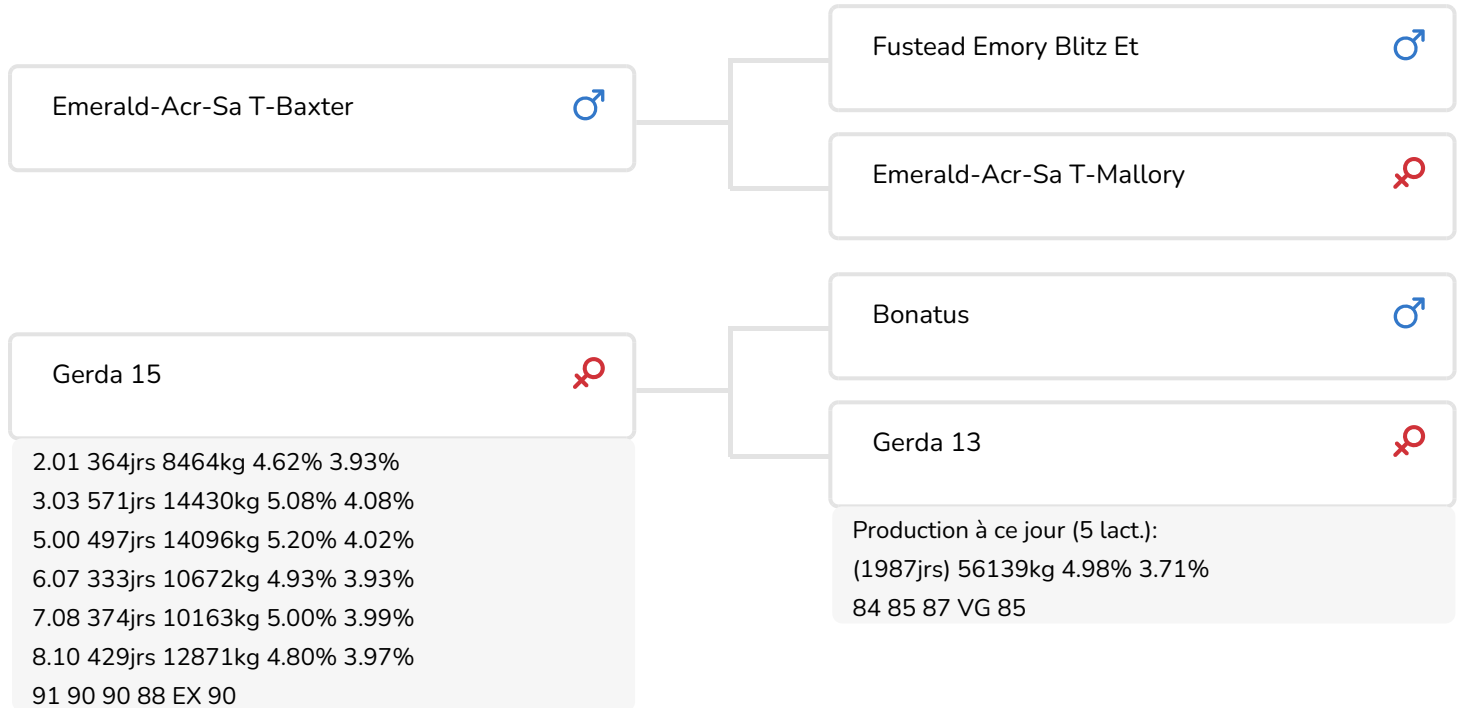

- + Pédigree inédit
- + Vêlage facile
- + Grande profondeur et largeur poitrine
- + Issu d'une famille de vaches durable

Jantje 86 (VG 87) (p. Bobax)
Prop.: Mts. Swank, Nieuw Beijerland (NL)

STIERINFO

Naam	Brakels Bobax	Geboortedatum	2009-11-01
Levensnummer	NL 644311313	Draagtijd	285
Stiercode	36804	Kappa caseïne	AA
aAa code	423165	Beta caseïne	A2/A2
Kleur	ZB	Koe familie	Gerda
Bloedvoering	100% HF	Kleur rietje	Geel

Corrie 23 (VG 88) (p. Bobax)
Prop.: Mts. Swank, Nieuw Beijerland (NL)

Klaartje 50 (p. Bobax)
Prop.: Mts. J. & G. & G. Damkot-de Roos, Winterswijk Henxel (NL)

FOKWAARDE INDEXEN

NVI	INET	Levensduur
-264	-219	-686

PRODUCTIEVERERVING

% Betr	DCHT	BEDR			
99	813	339			
Kg melk	% vet	% eiwit	Kg vet	Kg eiwit	Inet
-974	0.17	0.03	-27	-32	-219

KENMERKEN STIER

Geboortegemak		98
Lvh. Geboorte		101
Vleesindex		105

DOCHTERS

Vruchtbaarheid		92
NR		94
Tussenkalf tijd		93
Afkalfgemak		103
Lvh. Afkalven		96
Persistentie		99
Laatrijphheid		96
Uiergezondheid		89
Celgetal		90
Melksnelheid		96
Robotefficiëntie		97
Robotinterval		99
Robotgewenig		106
Klauwgezondheid		94
Karakter		101
Lichaamsgewicht		98