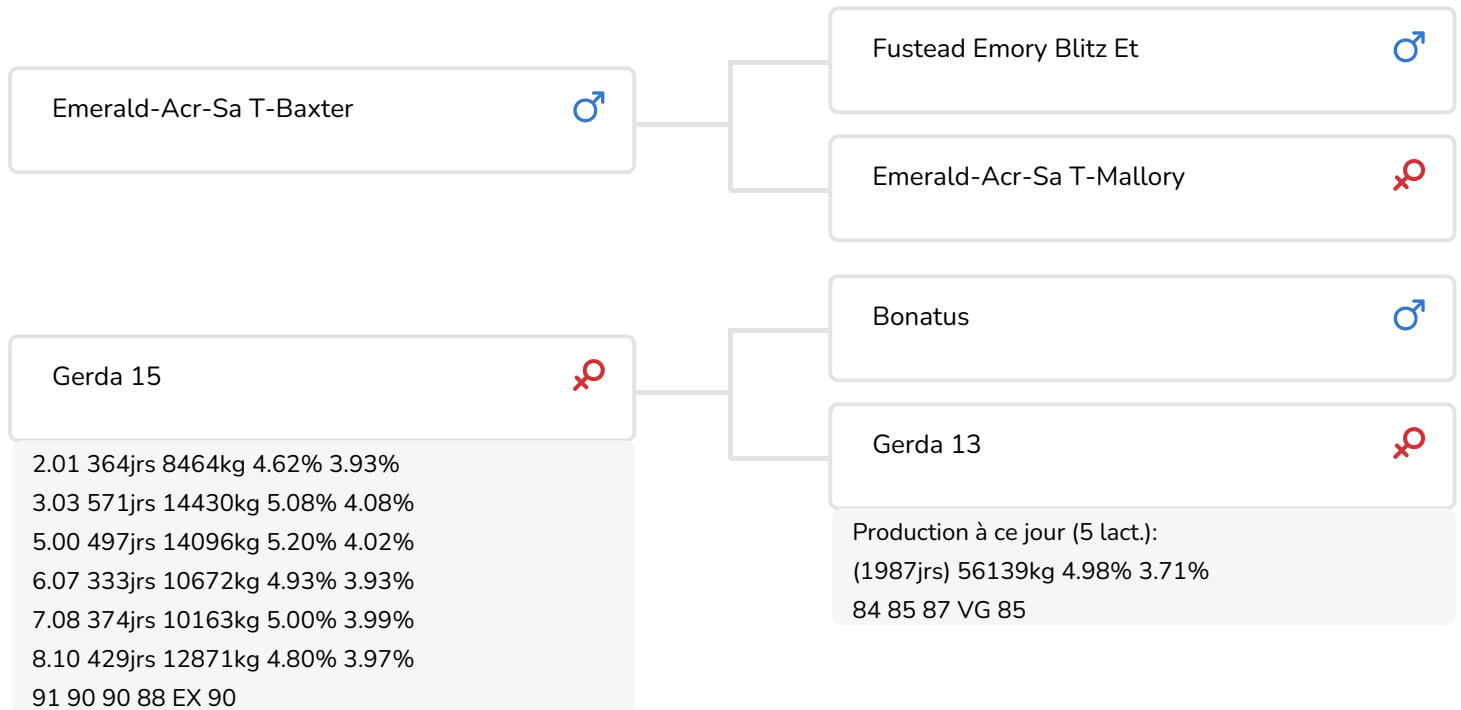

- + Pédigree inédit
- + Vêlage facile
- + Grande profondeur et largeur poitrine
- + Issu d'une famille de vaches durable

Jantje 86 (VG 87) (p. Bobax)
Prop.: Mts. Swank, Nieuw Beijerland (NL)

STIERINFO

Naam	Brakels Bobax	Geboortedatum	2009-11-01
Levensnummer	NL 644311313	Draagtijd	285
Stiercode	36804	Kappa caseïne	AA
aAa code	423165	Beta caseïne	A2/A2
Kleur	ZB	Koe familie	Gerda
Bloedvoering	100% HF	Kleur rietje	Geel

Corrie 23 (VG 88) (p. Bobax)
Prop.: Mts. Swank, Nieuw Beijerland (NL)

Klaartje 50 (p. Bobax)
Prop.: Mts. J. & G. & G. Damkot-de Roos, Winterswijk Henxel (NL)

FOKWAARDE INDEXEN

NVI	INET	Levensduur
-240	-179	-654

PRODUCTIEVERERVING

% Betr	DCHT	BEDR			
99	813	339			
Kg melk	% vet	% eiwit	Kg vet	Kg eiwit	Inet
-888	0.21	0.05	-21	-27	-179

KENMERKEN STIER

Geboortegemak		98
Lvh. Geboorte		101
Vleesindex		105

DOCHTERS

Vruchtbaarheid		93
NR		94
Tussenkalf tijd		94
Afkalfgemak		103
Lvh. Afkalven		96
Persistentie		100
Laatrijphheid		96
Uiergezondheid		89
Celgetal		91
Melksnelheid		96
Robotefficiëntie		95
Robotinterval		98
Robotgewennig		106
Klauwgezondheid		94
Karakter		101
Lichaamsgewicht		99