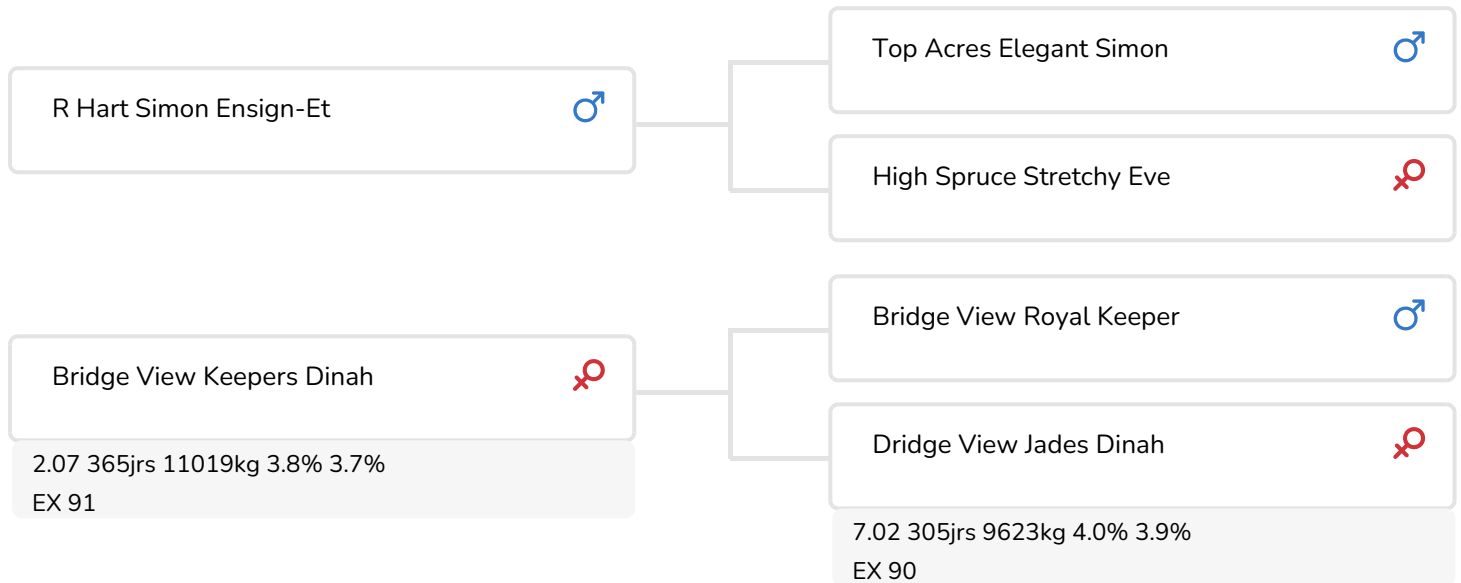

Bridge View Keepers Dinah (EX 91)  
(mère de Drambuie)

## STIERINFO

Naam	Bridge View Drambuie	Geboortedatum	2003-06-14
Levensnummer	US 196808	Kappa caseïne	
Stiercode	764283	Beta caseïne	A2/A2
aAa code		Koe familie	
Kleur	EB	Kleur rietje	Dik Transparant
Bloedvoering	100% BS		

Notamment par sa famille maternelle très profonde, le bien joli taureau Brune, Bridge View Drambuie est un géniteur très intéressant. Toutes les deux classifiées Excellent, sa mère comme sa grand-mère affichent toutes les deux des composants extrêmement rapprochés. Egalement à l'origine d'une production très élevée, leur TA s'approche les 4%. Surtout aux Etats-Unis ceci est une performance extraordinaire.