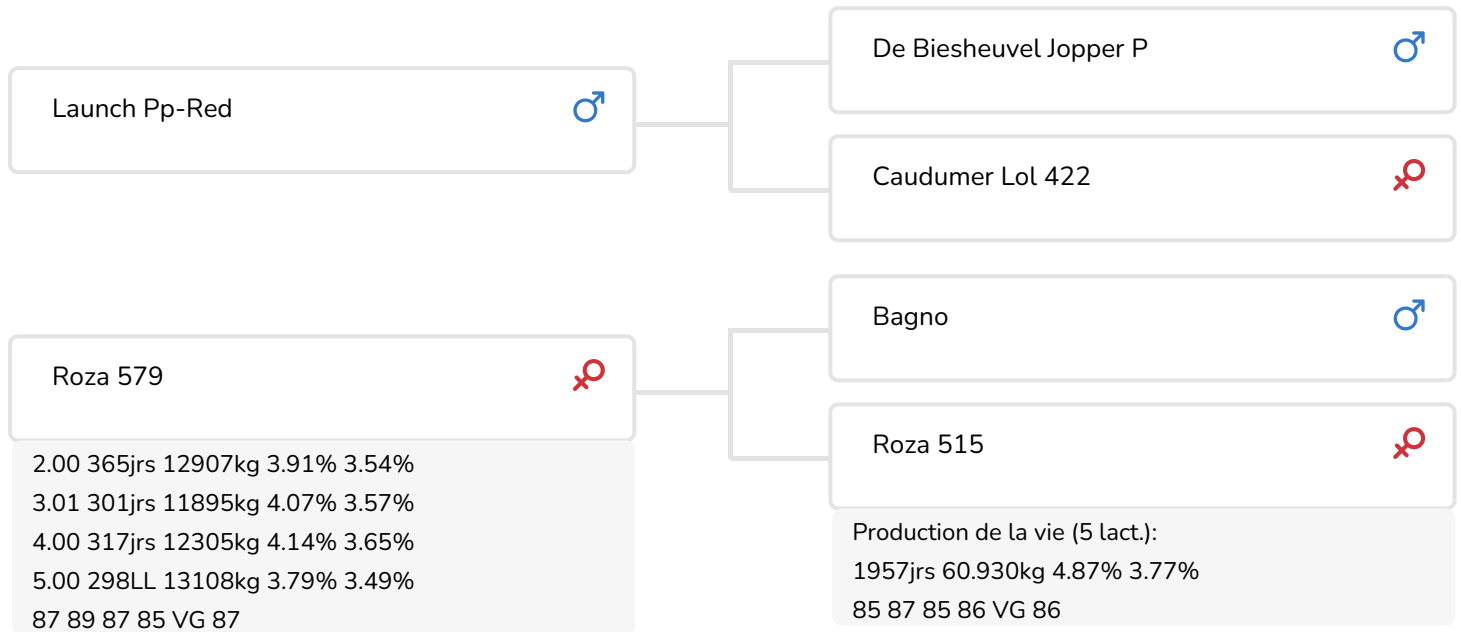

Fokker: Dhr. W. Schrijver, Dalfsen

- + Taureau bien bâti avec une bonne largeur de squelette
- + Rendement laitier exceptionnel dans la lignée maternelle
- + Issu de la célèbre famille de vaches Roza
- + Ossature puissante très laitière avec des membres durs et secs
- + Issu de la même famille que Melle Red

STIERINFO

Naam	Broekhuizen Larimar Red P	Geboortedatum	2022-03-01
Levensnummer	NL 561895998	Draagtijd	284
Stiercode		Kappa caseïne	AB
aAa code	351	Beta caseïne	A1/A2
Kleur	RB	Koe familie	Roza
Bloedvoering	100 % HF	Kleur rietje	Beige

Hétérozygote sans cornes avec une grande largeur de squelette, une lignée outcross, issu d'une famille de vaches éprouvée. La lignée Roza a été de plus en plus souvent mise à l'honneur ces dernières années, et avec Larimar Red P (Launch PP-Red x Bagno x Delegate van de Peul), elle offre une famille de vaches surprenante dans le segment hétérozygote sans cornes. La famille de vaches se caractérise par un grand rendement laitier et une bonne morphologie. En outre, Larimar Red P transmet une ossature puissante très laitière ainsi que des membres solides et secs.