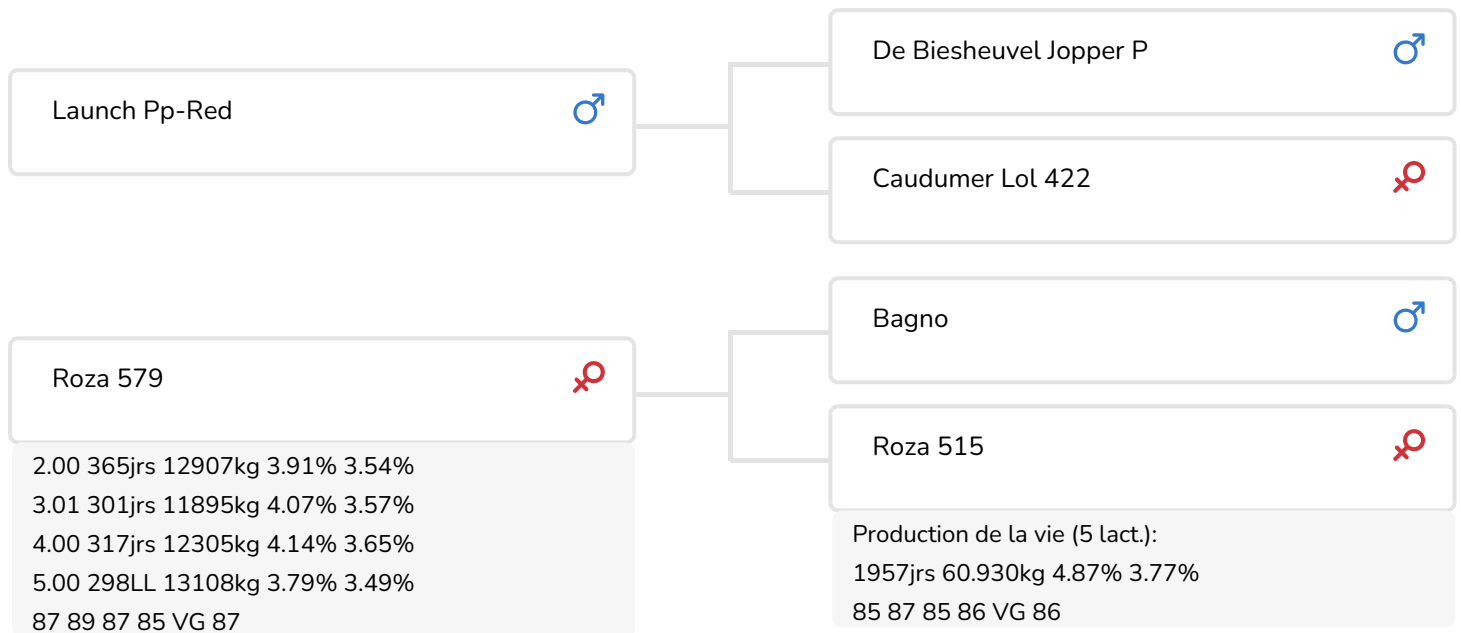

Fokker: Dhr. W. Schrijver, Dalfsen

- + Taureau bien bâti avec une bonne largeur de squelette
- + Rendement laitier exceptionnel dans la lignée maternelle
- + Issu de la célèbre famille de vaches Roza
- + Ossature puissante très laitière avec des membres durs et secs
- + Issu de la même famille que Melle Red

STIERINFO

Naam	Broekhuizen Larimar Red P	Geboortedatum	2022-03-01
Levensnummer	NL 561895998	Draagtijd	284
Stiercode		Kappa caseïne	AB
PFW code	B	Beta caseïne	A1/A2
aAa code	351	Koe familie	Roza
Kleur	RB	Kleur rietje	Beige
Bloedvoering	100 % HF		

Hétérozygote sans cornes avec une grande largeur de squelette, une lignée outcross, issu d'une famille de vaches éprouvée. La lignée Roza a été de plus en plus souvent mise à l'honneur ces dernières années, et avec Larimar Red P (Launch PP-Red x Bagno x Delegate van de Peul), elle offre une famille de vaches surprenante dans le segment hétérozygote sans cornes. La famille de vaches se caractérise par un grand rendement laitier et une bonne morphologie. En outre, Larimar Red P transmet une ossature puissante très laitière ainsi que des membres solides et secs.