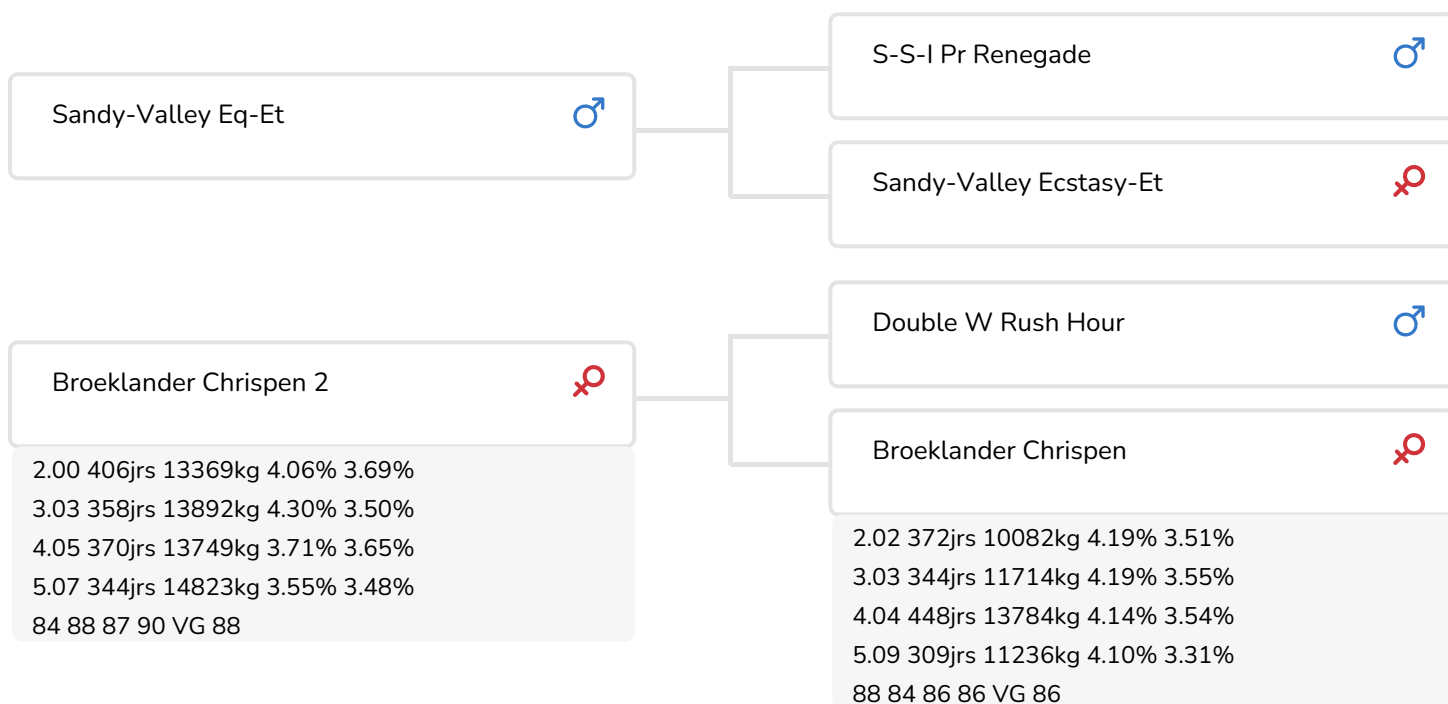

*Alger Meekma*

Fokker: Veehouderijbedrijf De Broeklanden VOF, Oldebroek

- + Issue de la famille Cosmopolitan
- + Positive en lait et en % protéine
- + Très bonne morphologie
- + Poitrines larges, en combinaison avec des bassins larges
- + Très bons caractères de santé

Broeklander Chrispen 2  
Mère de Edjurre

## STIERINFO

Naam	Broeklander Edjurre	Geboortedatum	2023-12-02
Levensnummer	NL 596066839	Draagtijd	284
Stiercode		Kappa caseïne	BB
PFW code	C	Beta caseïne	A1/A1
aAa code	342	Koe familie	Crimson
Kleur	ZB	Kleur rietje	Pistachegroen
Bloedvoering	100% HF		

Broeklander Edjurre descend de la famille Larcrest Juror Chanel, originaire des États-Unis. En plus d'avoir engendré Larcrest Cosmopolitan, cette vache est la souche à l'origine de taureaux emblématiques comme Commander, Chevrolet et Fanatic. Larcrest Crimson EX 94, gagnante du titre Global Cow 2016, provient également de cette famille. Checkmate, l'un des taureaux les plus récents de cette lignée, est aussi un demi-frère de la grand-mère d'Edjurre. La lignée Larcrest C se distingue par des vaches bien bâties et des productions élevées, une caractéristique que l'on retrouve également chez les vaches d'Edjurre. Ces vaches allient performances laitières remarquables et bonne condition physique. Par exemple, la mère du taureau Chrispen 2 a produit plus de 14 500 kg de lait avec un taux de protéines de 3,50 lors de sa quatrième lactation. Edjurre est un taureau avec une bonne largeur et d'excellents membres.