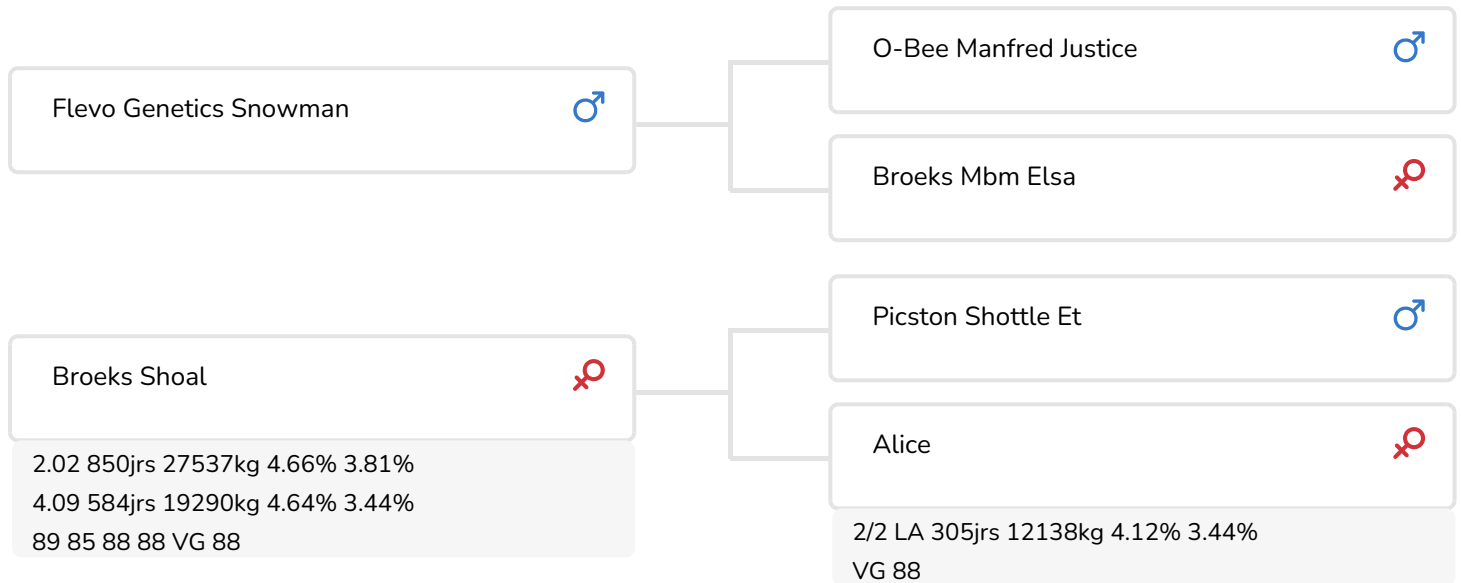

Alger Meekma

Fokker: Dhr. H. Broekhuis, Albergen

- + Taureau à vélage facile
- + Supérieur en production lait
- + Bonne qualité mamelles
- + Comptage cellules somatiques inférieur

Alger Meekma

Jeltje 544 (p. Snow Wave)
Prop.: De Jong Dairy, Boijl (NL)

STIERINFO

Naam	Broeks Snow Wave	Geboortedatum	2011-09-21
Levensnummer	NL 492204847	Kappa caseïne	BE
Stiercode	36896	Beta caseïne	A1/A1
aAa code	342165	Koe familie	Broeks Shoal
Kleur	ZB	Kleur rietje	Turquoise *
Bloedvoering	100% HF		

Klara 139 (p. Snow Wave)
Prop.: Vreba Melkvee B.V., Vredepeel (NL)

Klara 139 (p. Snow Wave)
Prop.: Vreba Melkvee B.V., Vredepeel (NL)

FOKWAARDE INDEXEN

NVI	INET	Levensduur
-8	52	-12

PRODUCTIEVERERVING

% Betr	DCHT	BEDR			
99	821	274			
Kg melk	% vet	% eiwit	Kg vet	Kg eiwit	Inet
980	-0.34	-0.25	6	8	52

KENMERKEN STIER

Geboortegemak		98
Lvh. Geboorte		92
Vleesindex		98

DOCHTERS

Vruchtbaarheid		98
NR		97
Tussenkalftijd		95
Afkalfgemak		98
Lvh. Afkalven		99
Persistentie		101
Laatrijphheid		102
Uiergezondheid		98
Celgetal		99
Melksnelheid		105
Robotefficiëntie		101
Robotinterval		102
Robotgewennig		98
Klauwgezondheid		99
Karakter		99
Lichaamsgewicht		95