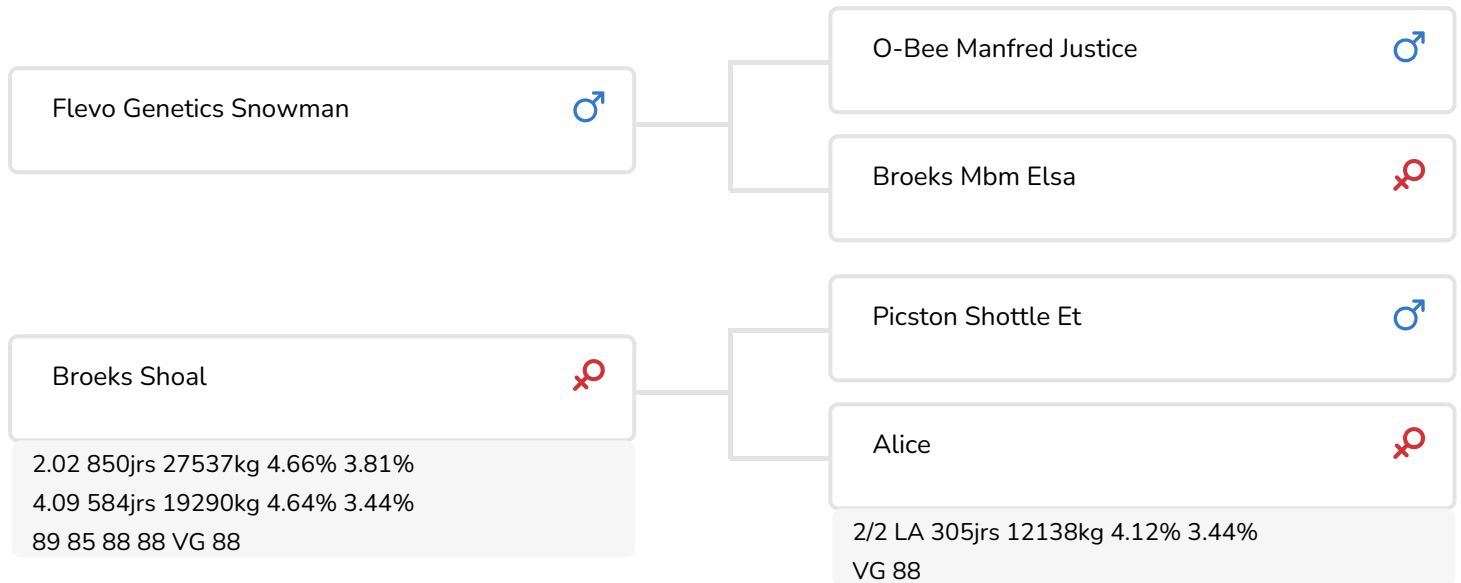

Alger Meekma

Fokker: Dhr. H. Broekhuis, Albergen

- + Taureau à vélage facile
- + Supérieur en production lait
- + Bonne qualité mamelles
- + Comptage cellules somatiques inférieur

Alger Meekma

Jeltje 544 (p. Snow Wave)
Prop.: De Jong Dairy, Boijl (NL)

STIERINFO

Naam	Broeks Snow Wave	Geboortedatum	2011-09-21
Levensnummer	NL 492204847	Kappa caseïne	BE
Stiercode	18661	Beta caseïne	A1/A1
aAa code	342165	Koe familie	Broeks Shoal
Kleur	ZB	Kleur rietje	Turquoise *
Bloedvoering	100% HF		

Klara 139 (p. Snow Wave)
 Prop.: Vreba Melkvee B.V., Vredepeel (NL)

Klara 139 (p. Snow Wave)
 Prop.: Vreba Melkvee B.V., Vredepeel (NL)

FOKWAARDE INDEXEN

NVI	INET	Levensduur
-42	4	-48

PRODUCTIEVERERVING

% Betr	DCHT	BEDR			
99	836	277			
Kg melk	% vet	% eiwit	Kg vet	Kg eiwit	Inet
869	-0.4	-0.28	-3	3	4

KENMERKEN STIER

Geboortegemak		98
Lvh. Geboorte		92
Vleesindex		98

DOCHTERS

Vruchtbaarheid		98
NR		97
Tussenkalf tijd		95
Afkalfgemak		98
Lvh. Afkalven		99
Persistentie		100
Laatrijphheid		100
Uiergezondheid		97
Celgetal		99
Melksnelheid		105
Robotefficiëntie		100
Robotinterval		100
Robotgewennig		98
Klauwgezondheid		98
Karakter		99
Lichaamsgewicht		96