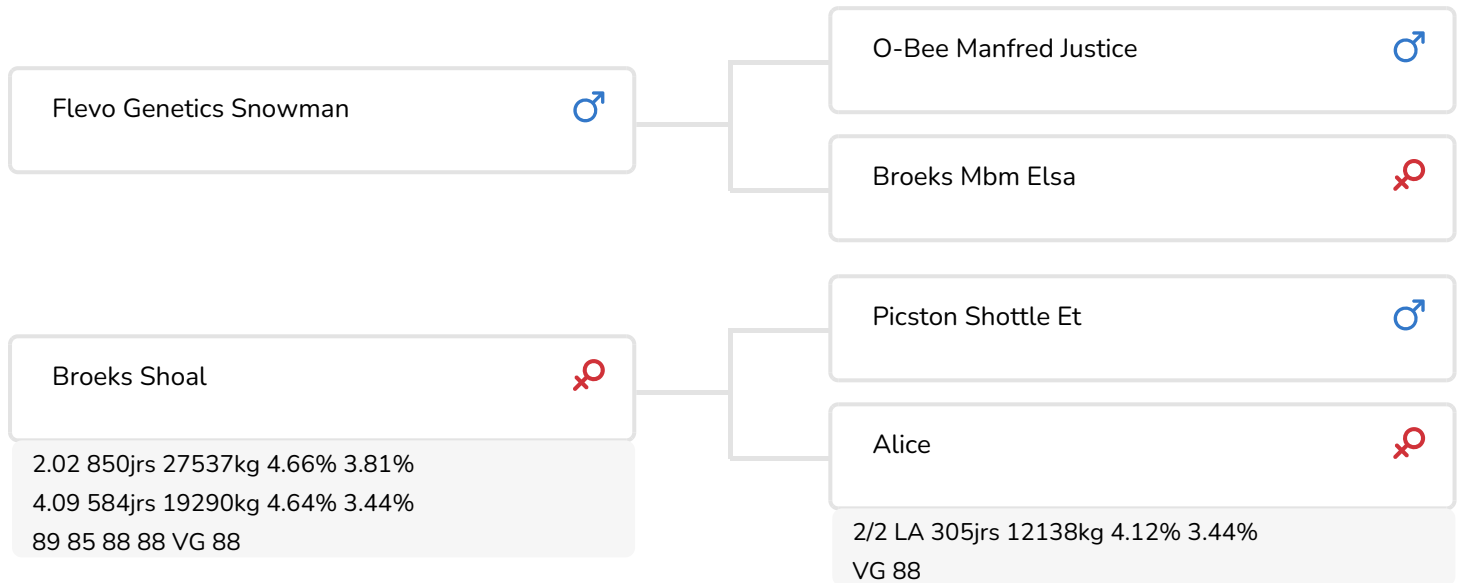

Alger Meekma

Fokker: Dhr. H. Broekhuis, Albergen

- + Taureau à vélage facile
- + Supérieur en production lait
- + Bonne qualité mamelles
- + Comptage cellules somatiques inférieur

Alger Meekma

Jeltje 544 (p. Snow Wave)
Prop.: De Jong Dairy, Boijl (NL)

STIERINFO

Naam	Broeks Snow Wave	Geboortedatum	2011-09-21
Levensnummer	NL 492204847	Kappa caseïne	BE
Stiercode	36896	Beta caseïne	A1/A1
aAa code	342165	Koe familie	Broeks Shoal
Kleur	ZB	Kleur rietje	Turquoise *
Bloedvoering	100% HF		

Klara 139 (p. Snow Wave)
 Prop.: Vreba Melkvee B.V., Vredepeel (NL)

Klara 139 (p. Snow Wave)
 Prop.: Vreba Melkvee B.V., Vredepeel (NL)

FOKWAARDE INDEXEN

NVI	INET	Levensduur
16	104	13

PRODUCTIEVERERVING

% Betr	DCHT	BEDR			
99	812	270			
Kg melk	% vet	% eiwit	Kg vet	Kg eiwit	Inet
1132	-0.35	-0.24	13	15	104

KENMERKEN STIER

Geboortegemak		98
Lvh. Geboorte		92
Vleesindex		98

DOCHTERS

Vruchtbaarheid		98
NR		97
Tussenkalf tijd		95
Afkalfgemak		98
Lvh. Afkalven		99
Persistentie		102
Laatrijphheid		103
Uiergezondheid		98
Celgetal		100
Melksnelheid		105
Robotefficiëntie		103
Robotinterval		102
Robotgewennig		98
Klauwgezondheid		100
Karakter		99
Lichaamsgewicht		96