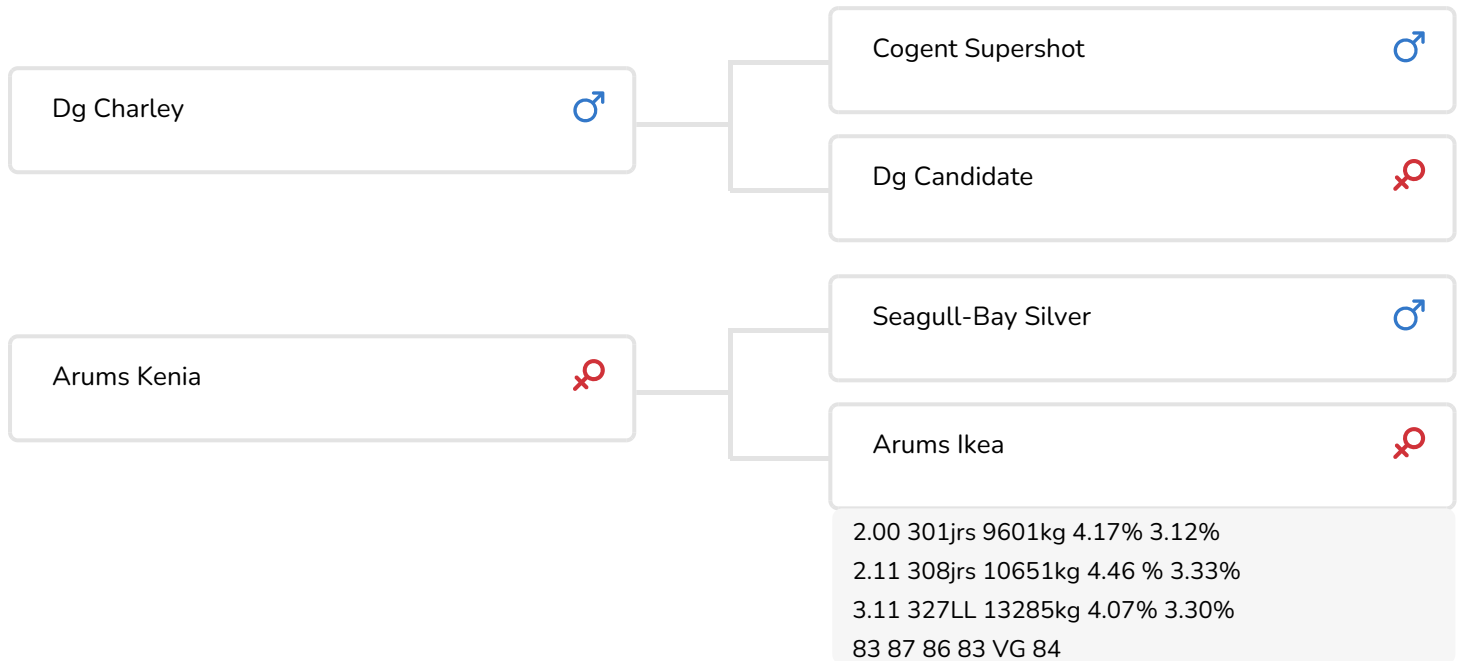

- + Pedigree international
- + Pedigree avec des taureaux sélectionnés aux index confirmés
- + Taux élevés
- + Bons caractères de santé et grande longévité

Arums Beautiful (VG 84)  
(arrière-grand-mère de Mambo)

## STIERINFO

Naam	Col DG Mambo	Geboortedatum	2017-10-08
Levensnummer	DE 0539735341	Kappa caseïne	AB
Stiercode		Beta caseïne	A1/A1
aAa code	432	Koe familie	Arums
Kleur	ZB	Kleur rietje	Geel
Bloedvoering	100% HF		

Mambo est un taureau allemand issu d'une famille de vaches belge dont les origines remontent à la vache américaine Lee-Gin Bell Fireball. C'est effectivement suite à l'importation puis l'implantation des embryons de cette souche qu'est née Havep Cleitus Fay.

Les index génomiques de Mambo montrent +1017 kg en lait avec en même temps des excellents résultats en taux (+0.26%TB, +0.03%TA). Le taureau est très complet avec d'excellents caractères fonctionnels et une morphologie solide (108 en type total, 108 en pis et 106 en pieds en membres). S'y ajoutent : 107 en santé mamelle, 105 en fertilité et la prévision en jours de longévité est de +823 jours. Avec un index prévisionnel de 106 en facilité de vêlage tout laisse croire que Mambo est un taureau qu'on peut facilement utiliser sur génisses.