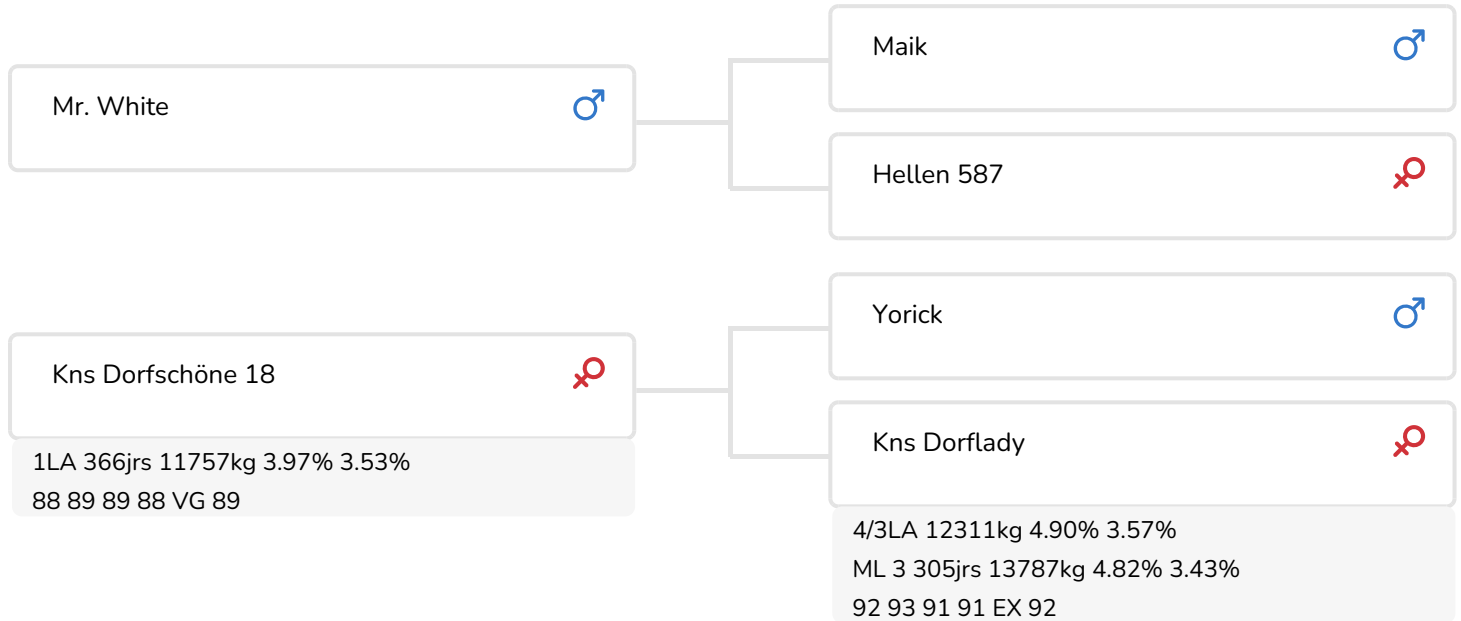

Alger Meekma

Fokker: Herr Jens Bösemeyer, Melle, Duitsland

- + Vaches avec des bonnes dimensions en largeur
- + Très bons pis
- + Longueur trayons supérieure
- + Bon palmarès concours de ses deux lignées

Wolfhard Schulze

KNS Dorfschöne 18 (EX 90)
(mère de Whizzkid)

STIERINFO

Naam	Corona Whizzkid	Geboortedatum	2015-10-06
Levensnummer	DE 0358560503	Kappa caseïne	AA
Stiercode	27150	Beta caseïne	A1/A2
aAa code	324	Koe familie	Dorflady
Kleur	ZB	Kleur rietje	Grijs
Bloedvoering	100% HF		

COR Dorfmädel (VG 85)
(soeur de Whizzkid)

FOKWAARDE INDEXEN

NVI	INET	Levensduur
-167	-198	-373

PRODUCTIEVERERVING

% Betr	DCHT	BEDR			
92	63	42			
Kg melk	% vet	% eiwit	Kg vet	Kg eiwit	Inet
240	-0.31	-0.42	-20	-32	-198