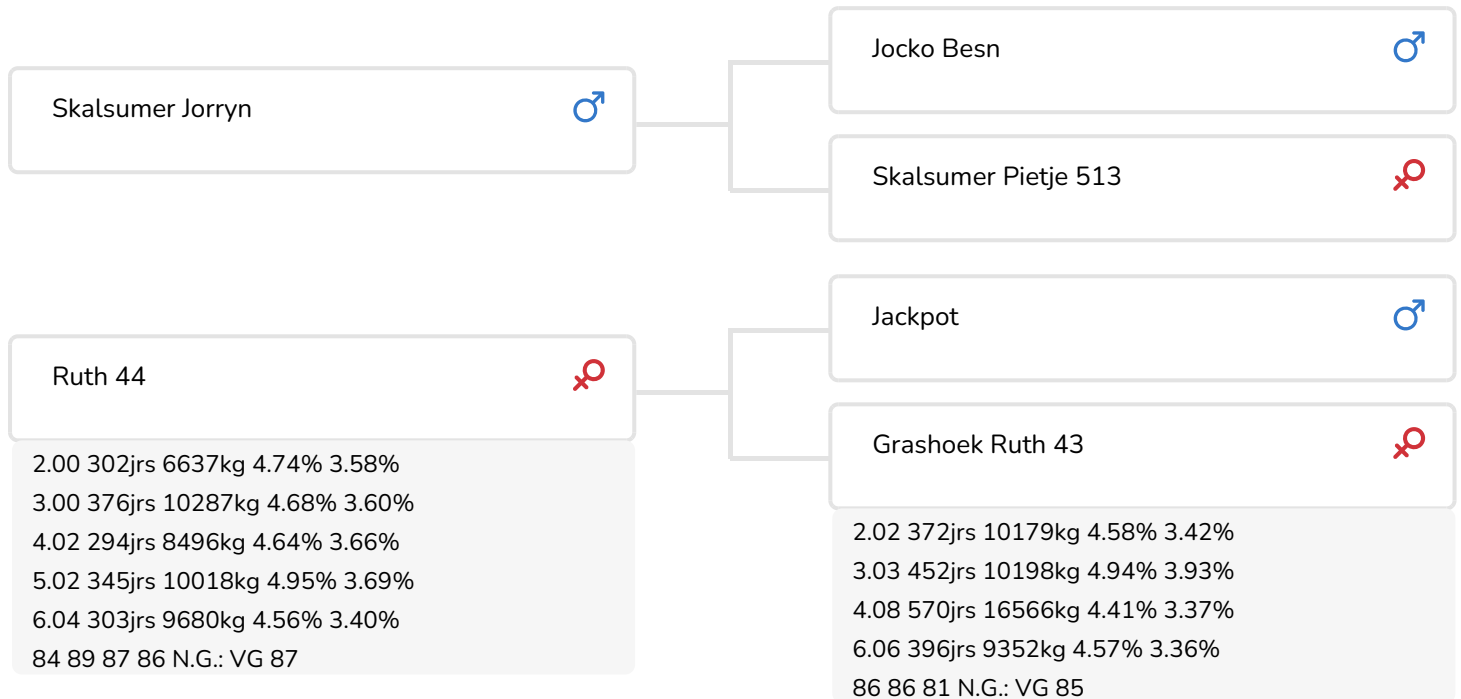

Alger Meekma

Fokker: V.O.F. Angenent, Woubrugge

- + Vaches particulièrement adaptées en stabulation logettes-caillebotis
- + Issu d'une famille de vaches solide (Ruth)
- + Excellents pieds et membres
- + Grande persistance
- + Vêlages faciles
- + aAa 531462
- + Facteur rouge

Grashoek Iva 4 (p. Cracker W rf)
(troisième lactation)
Prop.: Melkveebedrijf Grashoek b.v., Grashoek (NL)

STIERINFO

Naam	Cracker van de Wilg	Geboortedatum	2008-02-29
Levensnummer	NL 492205693	Kappa caseïne	AA
Stiercode	36738	Beta caseïne	A1/A2
aAa code	531462	Koe familie	Ruth
Kleur	ZB	Kleur rietje	Geel
Bloedvoering	100% HF		