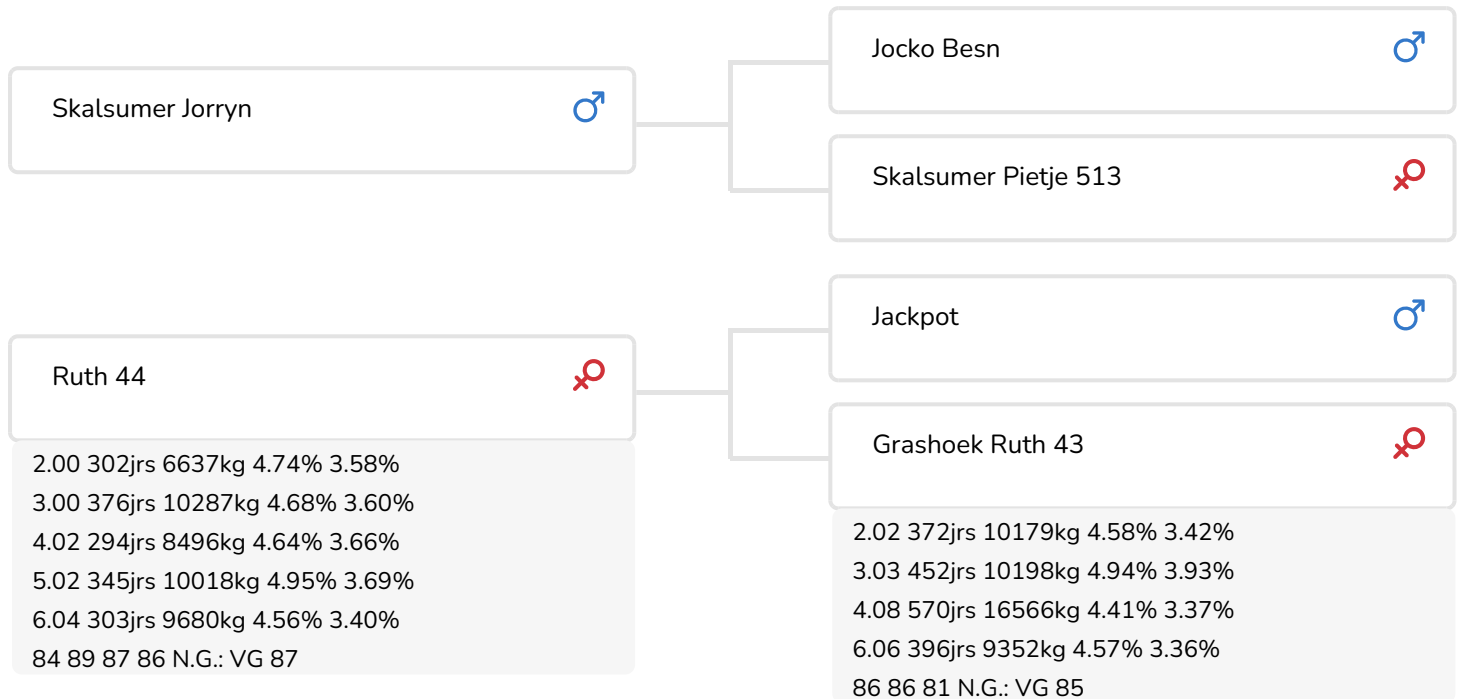

Alger Meekma

Fokker: V.O.F. Angenent, Woubrugge

- + Vaches particulièrement adaptées en stabulation logettes-caillebotis
- + Issu d'une famille de vaches solide (Ruth)
- + Excellents pieds et membres
- + Grande persistance
- + Vêlages faciles
- + aAa 531462
- + Facteur rouge

Grashoek Iva 4 (p. Cracker W rf)  
(troisième lactation)  
Prop.: Melkveebedrijf Grashoek b.v., Grashoek (NL)

## STIERINFO

Naam	Cracker van de Wilg	Geboortedatum	2008-02-29
Levensnummer	NL 492205693	Kappa caseïne	AA
Stiercode	36738	Beta caseïne	A1/A2
aAa code	531462	Koe familie	Ruth
Kleur	ZB	Kleur rietje	Geel
Bloedvoering	100% HF		