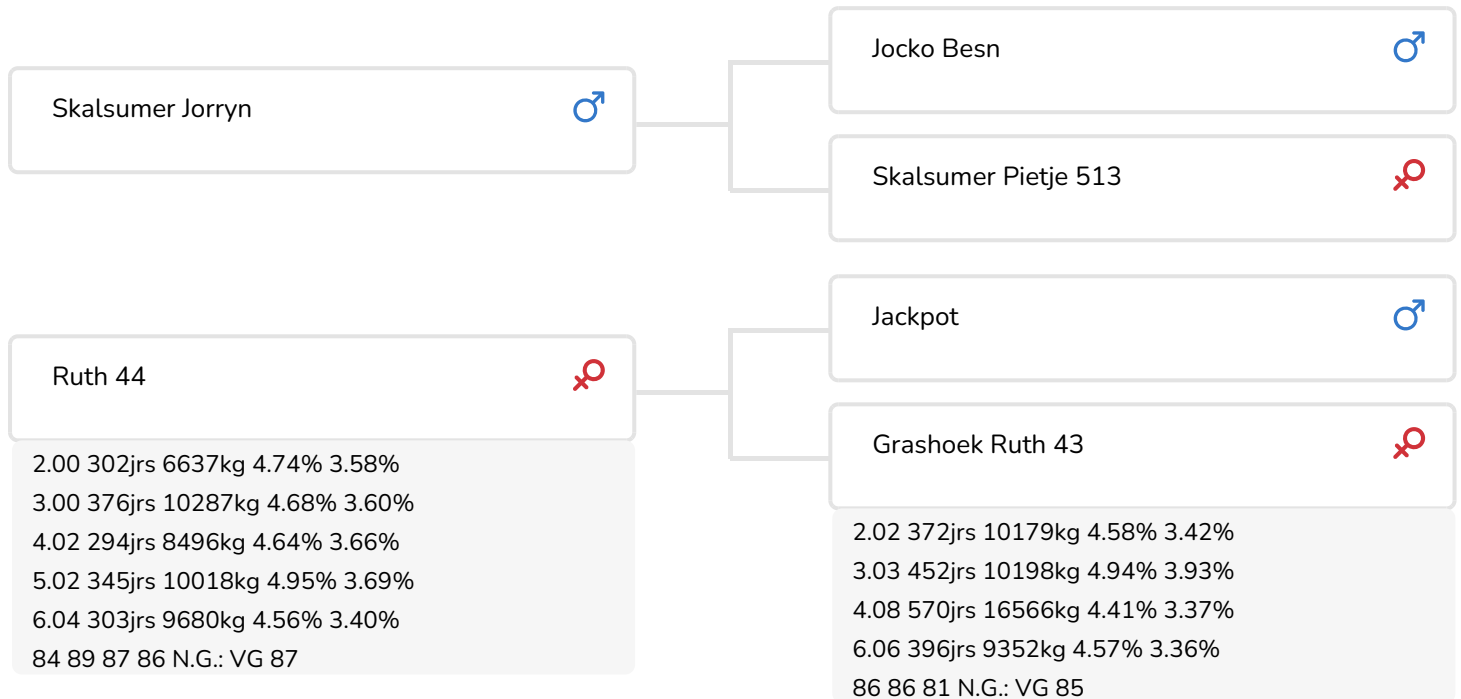

Alger Meekma

Fokker: V.O.F. Angenent, Woubrugge

- + Vaches particulièrement adaptées en stabulation logettes-caillebotis
- + Issu d'une famille de vaches solide (Ruth)
- + Excellents pieds et membres
- + Grande persistance
- + Vêlages faciles
- + aAa 531462
- + Facteur rouge

Grashoek Iva 4 (p. Cracker W rf)  
(troisième lactation)  
Prop.: Melkveebedrijf Grashoek b.v., Grashoek (NL)

## STIERINFO

Naam	Cracker van de Wilg	Geboortedatum	2008-02-29
Levensnummer	NL 492205693	Kappa caseïne	AA
Stiercode	17848	Beta caseïne	A1/A2
aAa code	531462	Koe familie	Ruth
Kleur	ZB	Kleur rietje	Geel
Bloedvoering	100% HF		