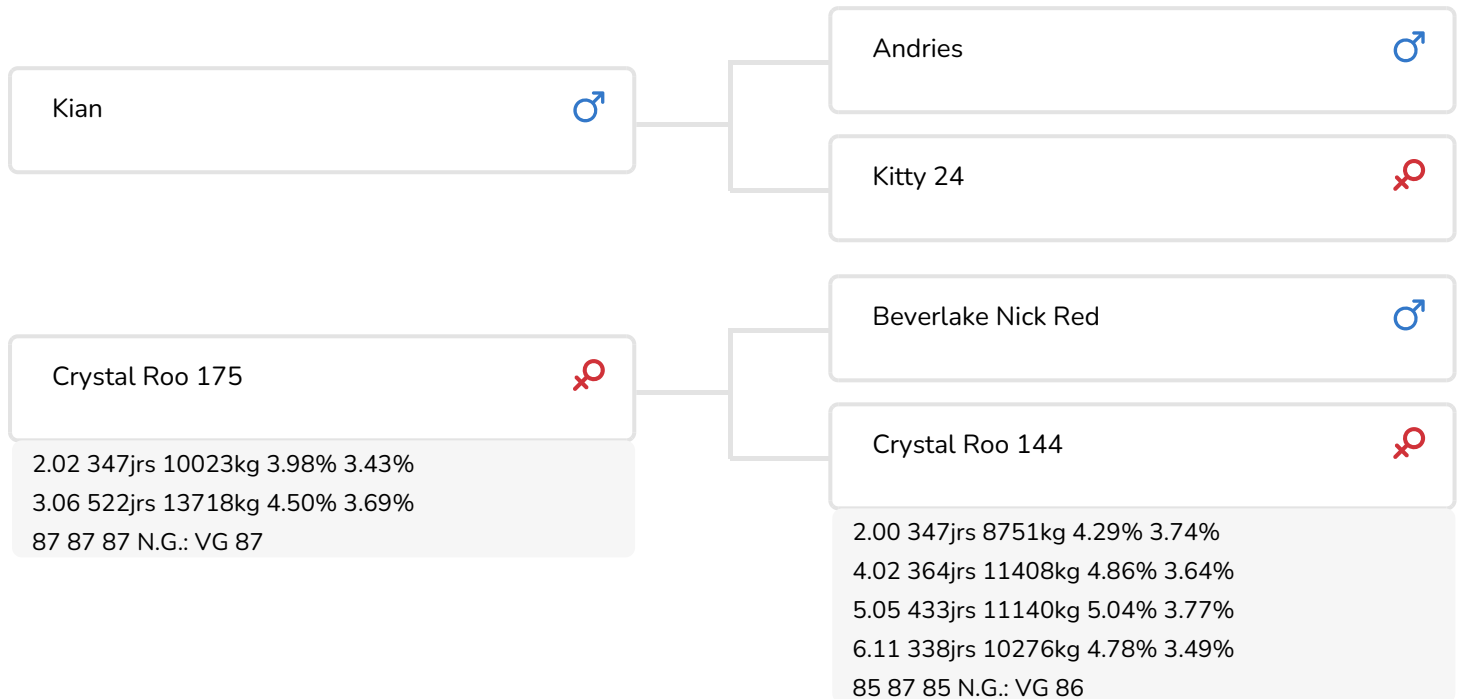

*Alger Meekma*

- + Taureau très complet
- + Lignée maternelle marquée par 7 générations de vaches TB
- + Grand améliorateur du taux azoté
- + Bon rapport TB-TA
- + Conformation sans défaut notable

*Alger Meekma*

Crystal Roo 175 (VG 87)  
(mère de Red Reflex)

## STIERINFO

Naam	Crystal Red Reflex	Geboortedatum	2003-07-25
Levensnummer	NL 362035030	Draagtijd	28
Stiercode	36559	Kappa caseïne	AB
aAa code	135	Beta caseïne	A1/A1
Kleur	RB	Koe familie	Roo
Bloedvoering	87% HF	Kleur rietje	Wit