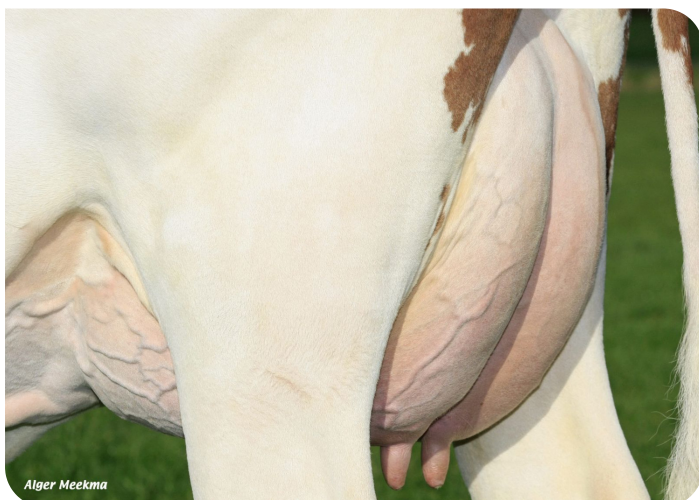

FOKWAARDE INDEXEN

NVI	INET	Levensduur
-190	-350	-149

PRODUCTIEVERERVING

% Betr	DCHT	BEDR			
99	1646	702			
Kg melk	% vet	% eiwit	Kg vet	Kg eiwit	Inet
-1037	-0.07	-0.1	-52	-45	-350

KENMERKEN STIER

Geboortegemak		99
Lvh. Geboorte		96
Vleesindex		95

DOCHTERS

Vruchtbaarheid		100
NR		95
Tussenkalf tijd		103
Afkalfgemak		96
Lvh. Afkalven		99
Persistentie		94
Laatrijphheid		100
Uiergezondheid		97
Celgetal		97
Melksnelheid		93
Robotefficiëntie		88
Robotinterval		92
Robotgewenig		106
Klauwgezondheid		96
Karakter		99
Lichaamsgewicht		102

EXTERIEUR VERERVING

% Betr	Dcht	Bedr
99	526	252

OVERIGE EIGENSCHAPPEN

Frame		98
Uier		92
Beenwerk		97
Totaal Exterieur		93
Hoogtemaat		97
Voorhand		104
Inhoud		99
Openheid		94
Conditie		105
Kruisligging		96
Kruisbreedte		97
Beenstand achter		98
Beenstand zij		97
Klauwhoek		102
Voorbeenstand		99
Beengebruik		97
Vooruieraanhechting		92
Voorspeenplaatsing		99
Speenlengte		103
Uierdiepte		93
Achteruierhoogte		91
Ophangband		99
Achterspeenplaatsing		95
Uierbalans		94

Mamelle de Bernarda 58 (p. Red Reflex)
Propriétaire: Monsieur G.J. Griemelink, Geesteren (NL)