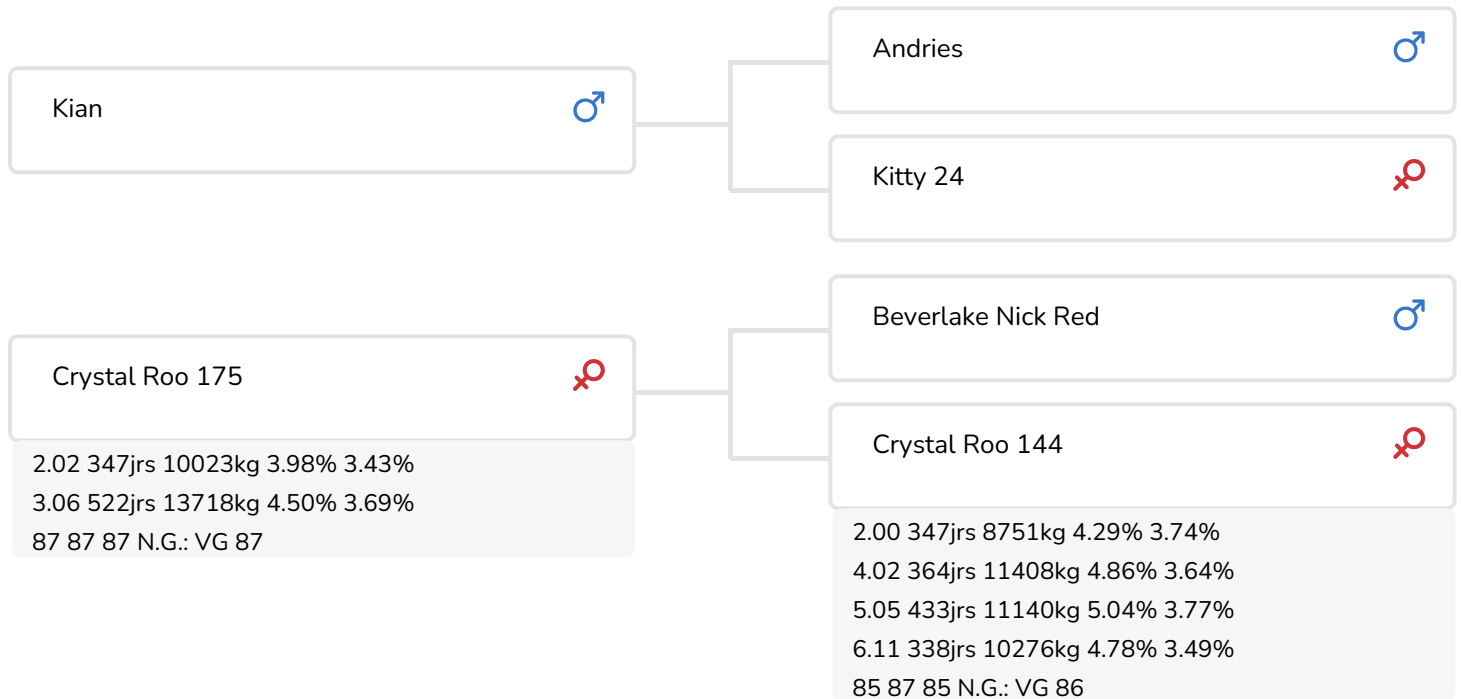

Alger Meekma

- + Taureau très complet
- + Lignée maternelle marquée par 7 générations de vaches TB
- + Grand améliorateur du taux azoté
- + Bon rapport TB-TA
- + Conformation sans défaut notable

Alger Meekma

Crystal Roo 175 (VG 87)
(mère de Red Reflex)

STIERINFO

Naam	Crystal Red Reflex	Geboortedatum	2003-07-25
Levensnummer	NL 362035030	Draagtijd	28
Stiercode	17151	Kappa caseïne	AB
aAa code	135	Beta caseïne	A1/A1
Kleur	RB	Koe familie	Roo
Bloedvoering	87% HF	Kleur rietje	Wit

Les filles de Red Reflex NRM 2008

Bernarda 58 (VG 87) (p. Red Reflex)
Propriétaire: Monsieur G.J. Griemelink, Geesteren (NL)

FOKWAARDE INDEXEN

NVI	INET	Levensduur
-233	-426	-258

PRODUCTIEVERERVING

% Betr	DCHT	BEDR			
99	1647	703			
Kg melk	% vet	% eiwit	Kg vet	Kg eiwit	Inet
-1262	-0.12	-0.09	-66	-53	-426