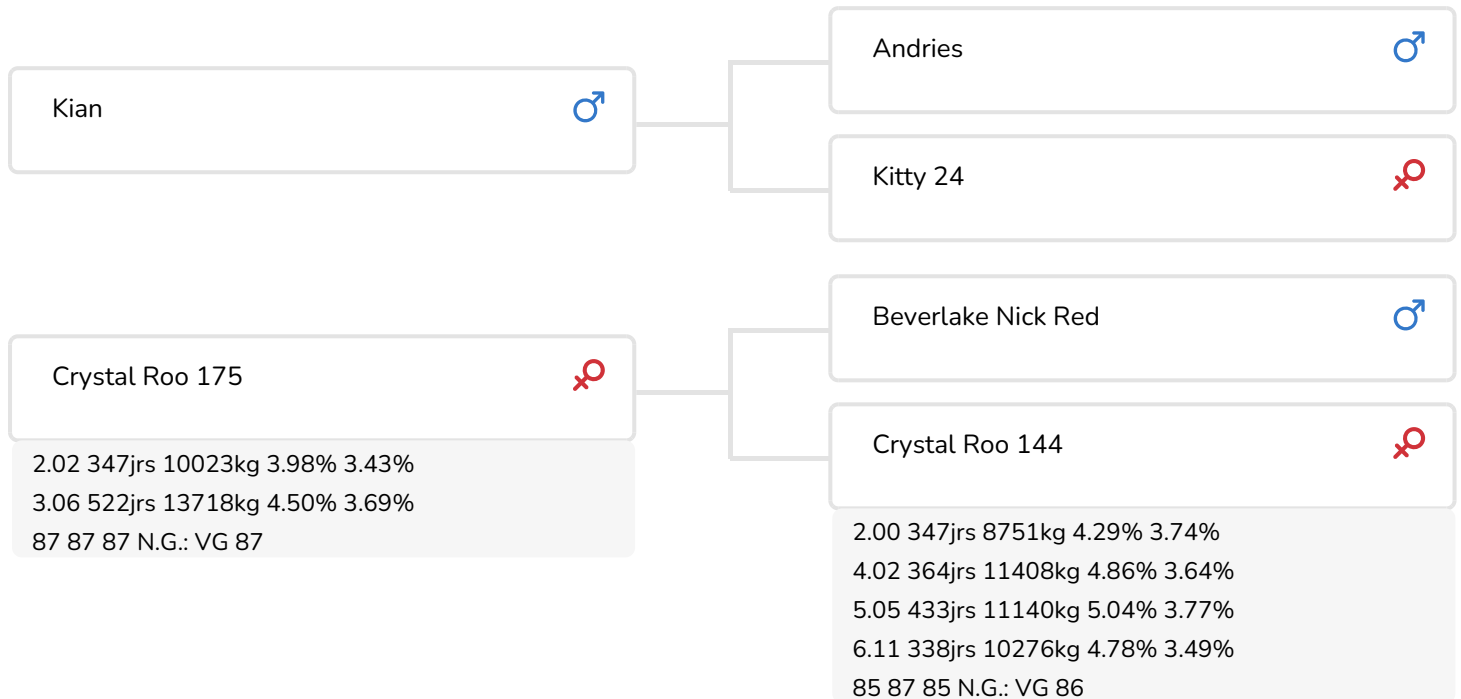

Alger Meekma

- + Taureau très complet
- + Lignée maternelle marquée par 7 générations de vaches TB
- + Grand améliorateur du taux azoté
- + Bon rapport TB-TA
- + Conformation sans défaut notable

Alger Meekma

Crystal Roo 175 (VG 87)
(mère de Red Reflex)

STIERINFO

Naam	Crystal Red Reflex	Geboortedatum	2003-07-25
Levensnummer	NL 362035030	Draagtijd	28
Stiercode	36559	Kappa caseïne	AB
aAa code	135	Beta caseïne	A1/A1
Kleur	RB	Koe familie	Roo
Bloedvoering	87% HF	Kleur rietje	Wit

Les filles de Red Reflex NRM 2008

Bernarda 58 (VG 87) (p. Red Reflex)
 Propriétaire: Monsieur G.J. Griemelink, Geesteren (NL)

FOKWAARDE INDEXEN

NVI	INET	Levensduur
-190	-350	-149

PRODUCTIEVERERVING

% Betr	DCHT	BEDR			
99	1646	702			
Kg melk	% vet	% eiwit	Kg vet	Kg eiwit	Inet
-1037	-0.07	-0.1	-52	-45	-350