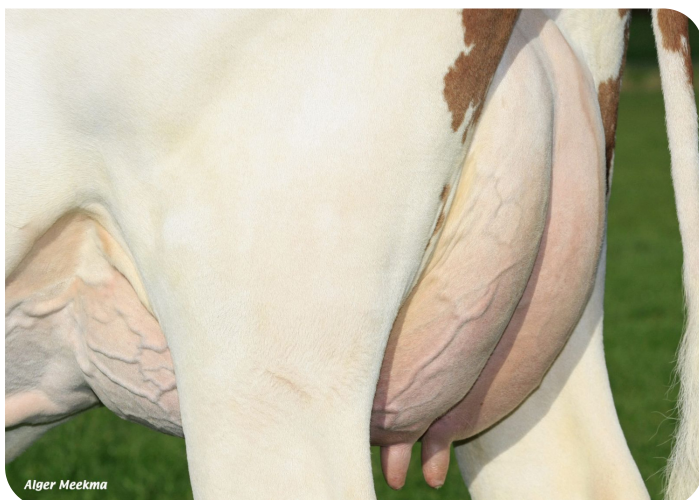

FOKWAARDE INDEXEN

NVI	INET	Levensduur
-168	-310	-109

PRODUCTIEVERERVING

% Betr	DCHT	BEDR			
99	1644	701			
Kg melk	% vet	% eiwit	Kg vet	Kg eiwit	Inet
-966	-0.04	-0.07	-46	-40	-310

KENMERKEN STIER

Geboortegemak		99
Lvh. Geboorte		96
Vleesindex		95

DOCHTERS

Vruchtbaarheid		100
NR		95
Tussenkalf tijd		102
Afkalfgemak		96
Lvh. Afkalven		99
Persistentie		94
Laatrijphheid		100
Uiergezondheid		98
Celgetal		97
Melksnelheid		93
Robotefficiëntie		87
Robotinterval		89
Robotgewenig		105
Klauwgezondheid		97
Karakter		99
Lichaamsgewicht		103

EXTERIEUR VERERVING

% Betr	Dcht	Bedr
99	526	252

OVERIGE EIGENSCHAPPEN

Frame		99
Uier		92
Beenwerk		97
Totaal Exterieur		94
Hoogtemaat		97
Voorhand		105
Inhoud		100
Openheid		94
Conditie		106
Kruisligging		96
Kruisbreedte		98
Beenstand achter		99
Beenstand zij		97
Klauwhoek		102
Voorbeenstand		100
Beengebruik		97
Vooruieraanhechting		92
Voorspeenplaatsing		98
Speenlengte		103
Uierdiepte		94
Achteruierhoogte		92
Ophangband		99
Achterspeenplaatsing		96
Uierbalans		95

Mamelle de Bernarda 58 (p. Red Reflex)
Propriétaire: Monsieur G.J. Griemelink, Geesteren (NL)