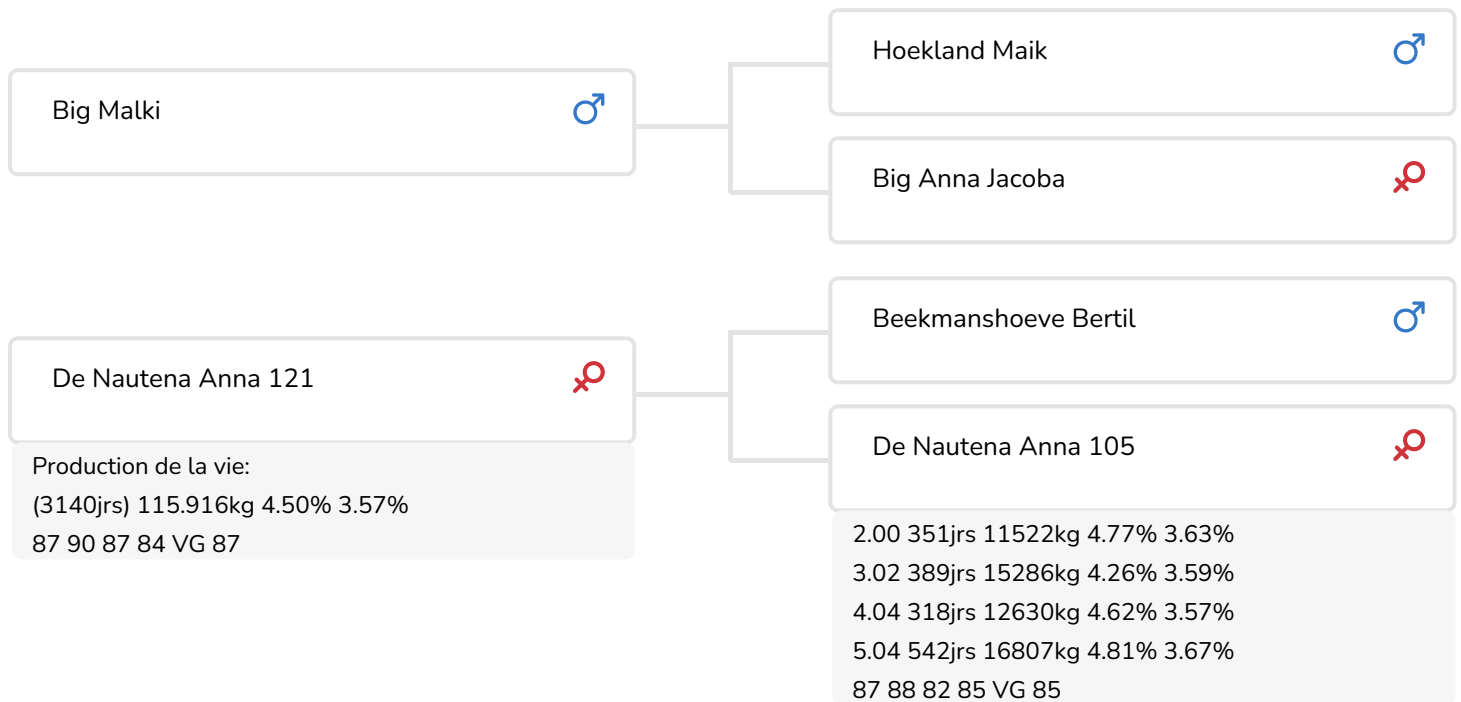

Alger Meekma

Fokker: Mts. A. en E. van Ramshorst, Zeewolde

- + Filiation prouvée
- + Issu de la même famille de vaches que le taureau Bianchi
- + La mère a déjà produit plus de 110 000 kg de lait
- + Excellentes caractéristiques, bonne conformation
- + aAa 561

Alger Meekma

Helma 694 (p. Meester)
Prop.: Rops Dairy, Ysselsteyn (Lb.)(NL)

STIERINFO

Naam	De Nautena Meester	Geboortedatum	2020-03-08
Levensnummer	NL 608951407	Draagtijd	282
Stiercode	30100	Kappa caseïne	AB
PFW code	A	Beta caseïne	A1/A1
aAa code	561423	Koe familie	Anna
Kleur	ZB	Kleur rietje	Bleu Clair
Bloedvoering	100% HF		

Anna 121 (VG 87)
Mère de Meester

De Nautena Anna 129 (VG 88)
Pleine sœur de Meester

FOKWAARDE INDEXEN

NVI	INET	Levensduur
16	9	303

PRODUCTIEVERERVING

% Betr	DCHT	BEDR			
95	296	145			
Kg melk	% vet	% eiwit	Kg vet	Kg eiwit	Inet
-112	0.22	-0.05	16	-9	9