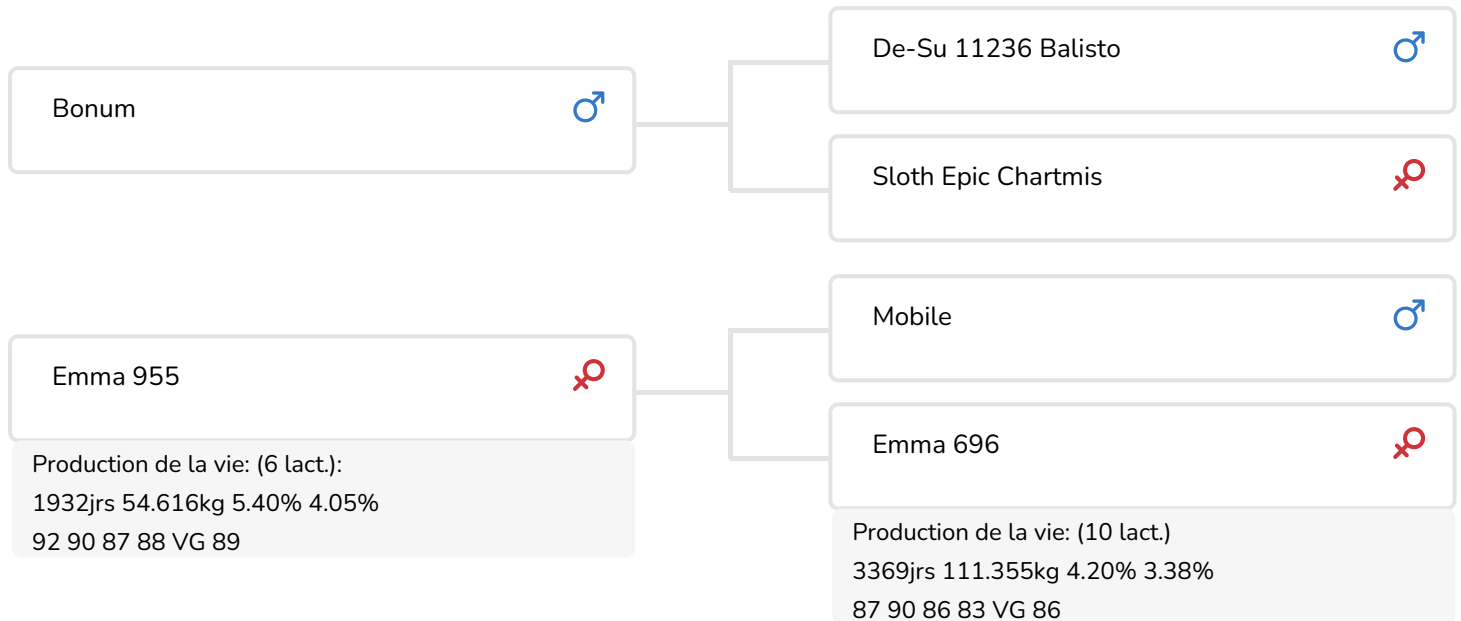

Alger Meekma

Fokker: De Paarlberg Melkvee B.V., Warmenhuizen

- + Il fait honneur à son nom
- + Il déborde d'énergie
- + Famille de vaches à production viagère élevée
- + La grand-mère a produit plus de 110 000 kg de lait
- + Code aAa 531

Emma 955 (VG 89)
Mère de Body

STIERINFO

Naam	De Paarlberg Body	Geboortedatum	2021-12-04
Levensnummer	NL 968259197	Draagtijd	279
Stiercode		Kappa caseïne	AB
aAa code	531	Beta caseïne	A1/A2
Kleur	ZB	Koe familie	De Paarlberg Emma
Bloedvoering	100 % HF	Kleur rietje	Bleu Clair

Bonum, le père de Body, a été beaucoup déployé comme taureau reproducteur pendant de nombreuses années. C'est maintenant au tour de son fils, De Paarlberg Body (Bonum x Mobile x Jorryn), de prendre le relais. C'est un taureau au pedigree très fiable et éprouvé. Dans sa lignée paternelle, on retrouve uniquement des taureaux aux index confirmés sur descendance. Les productions viagères élevées sont issues de la lignée maternelle. La mère de l'impressionnant Body a atteint des taux très élevés jusqu'à présent (5,40 % de gras et 4,05 % de protéine) et en remontant plus loin dans son pedigree, on observe de bons rendements avec des taux élevés.