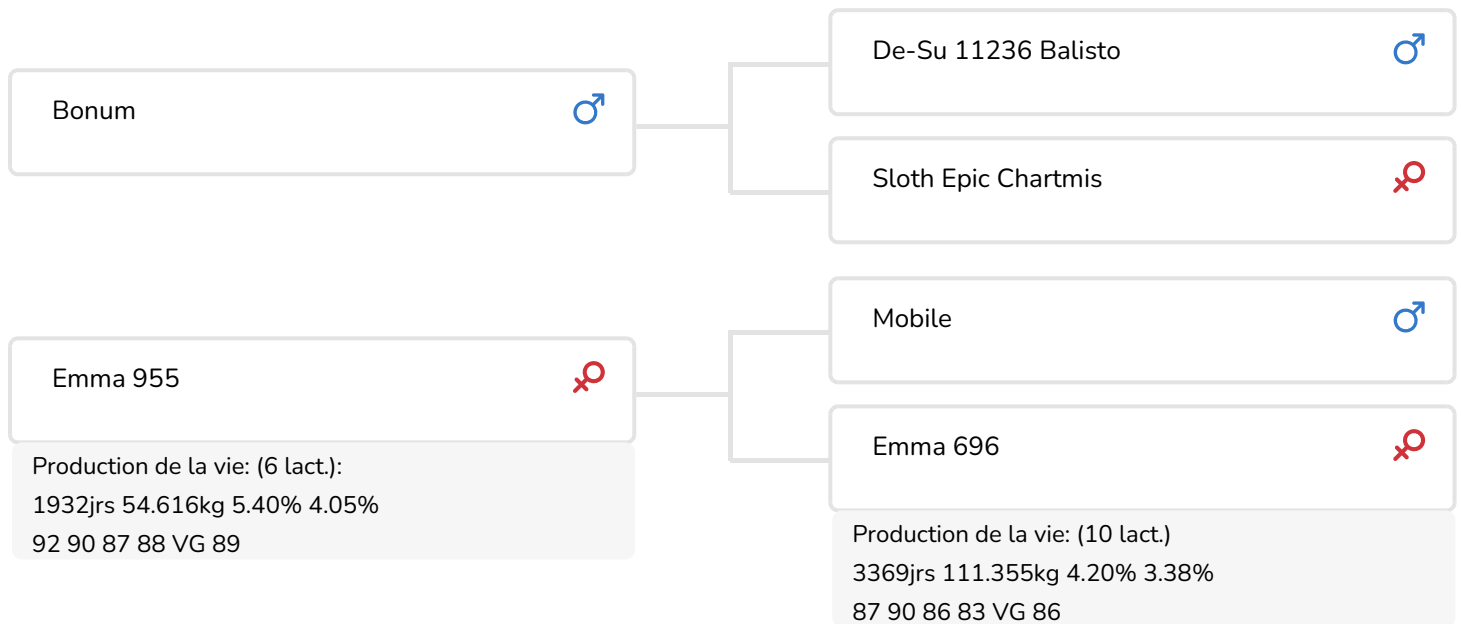

Alger Meekma

Fokker: De Paarlberg Melkvee B.V., Warmenhuizen

- + Il fait honneur à son nom
- + Il déborde d'énergie
- + Famille de vaches à production viagère élevée
- + La grand-mère a produit plus de 110 000 kg de lait
- + Code aAa 531

Emma 955 (VG 89)
Mère de Body

STIERINFO

Naam	De Paarlberg Body	Geboortedatum	2021-12-04
Levensnummer	NL 968259197	Draagtijd	279
Stiercode		Kappa caseïne	AB
PFW code	B	Beta caseïne	A1/A2
aAa code	531	Koe familie	De Paarlberg Emma
Kleur	ZB	Kleur rietje	Bleu Clair
Bloedvoering	100 % HF		

Bonum, le père de Body, a été beaucoup déployé comme taureau reproducteur pendant de nombreuses années. C'est maintenant au tour de son fils, De Paarlberg Body (Bonum x Mobile x Jorryn), de prendre le relais. C'est un taureau au pedigree très fiable et éprouvé. Dans sa lignée paternelle, on retrouve uniquement des taureaux aux index confirmés sur descendance. Les productions viagères élevées sont issues de la lignée maternelle. La mère de l'impressionnant Body a atteint des taux très élevés jusqu'à présent (5,40 % de gras et 4,05 % de protéine) et en remontant plus loin dans son pedigree, on observe de bons rendements avec des taux élevés.