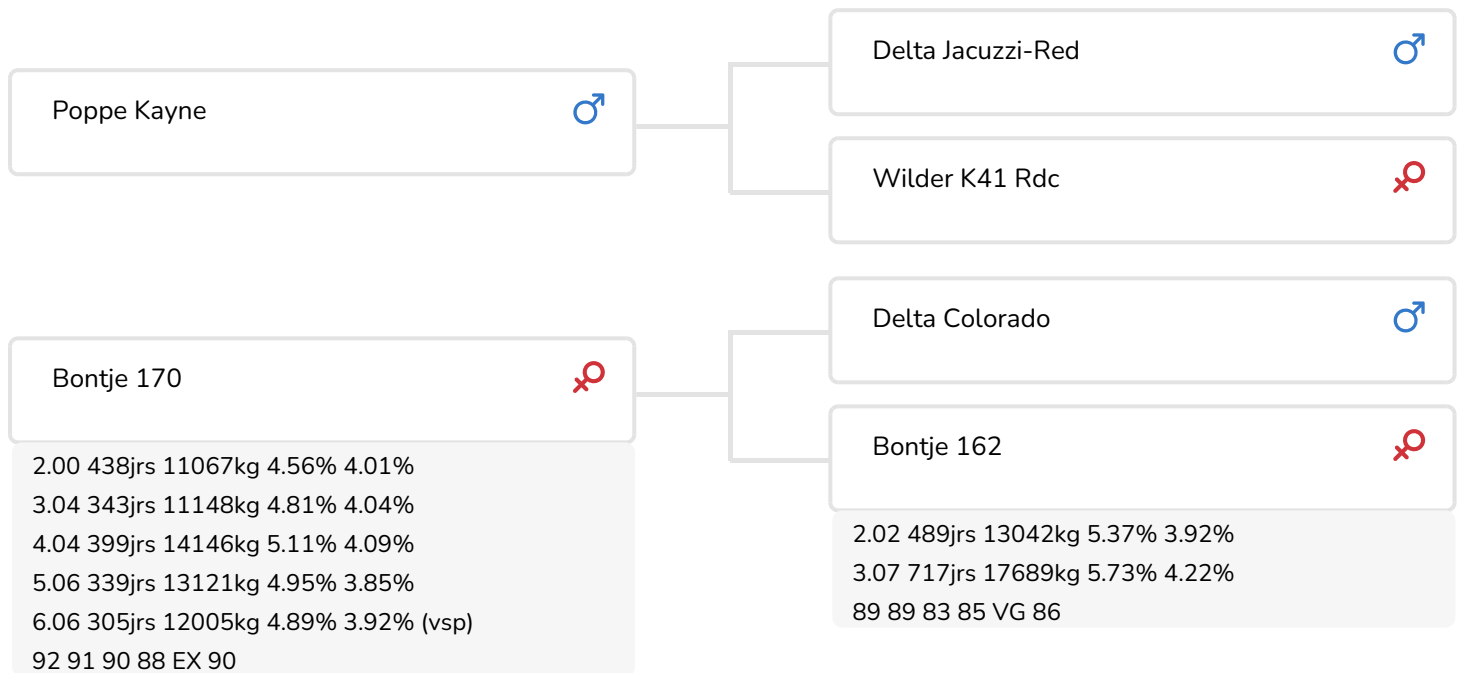

Alger Meekma

Fokker: De Paarlberg Melkvee B.V., Warmenhuizen

- + Très grande longévité
- + Capacité protéique élevée
- + Très bonne morphologie
- + Caséine Kappa BB

Alger Meekma

Bontje 170 (EX90)  
Mère de Kimi Red

## STIERINFO

Naam	De Paarlberg Kimi Red	Geboortedatum	2021-08-31
Levensnummer	NL 917558601	Draagtijd	284
Stiercode		Kappa caseïne	BB
PFW code	D	Beta caseïne	A1/A1
aAa code	243615	Koe familie	Bontje
Kleur	RB	Kleur rietje	Paars
Bloedvoering	100 % HF		

Le taureau Red Holstein de Paarlberg Kimi Red (Kayne x Colorado x Aram) est un taureau qui présente de nombreuses caractéristiques intéressantes. Outre une morphologie imposante et une lignée quelque peu divergente, les taux (notamment le taux protéique) dans son pedigree sont impressionnants et la famille de vaches dont il est issu est magnifique (notamment une longévité élevée).

Cette famille de vaches, les Bontje, comprend l'arrière-grand-mère de Kimi, Bontje 138 (EX 90), une vache extraordinaire. Comme la plupart des vaches Bontje, elle produit un lait à taux élevés (à 4,80 % de gras et 3,80 % de protéine). Et ce depuis de nombreuses années, comme en témoigne une production viagère supérieure à 150 000 kg de lait. Elle a donc déjà franchi le cap des 10 000 kg de gras et de protéine. Bontje 138 s'avère également être une bonne vache reproductrice, ce qui a donné naissance à trois branches différentes. L'une d'entre elles passe par sa fille Bontje 152 (AB 85) par Classic, une autre par sa fille Bontje 145 (AB 89), par Dominator. Kimi Red est issu de la troisième branche qui passe par sa grand-mère, Bontje 162 (AB 86), fille par Aram. Sa mère, Bontje 170, fille par Colorado, est actuellement le joyau de l'écurie. Cela se traduit par la combinaison d'une excellente morphologie...