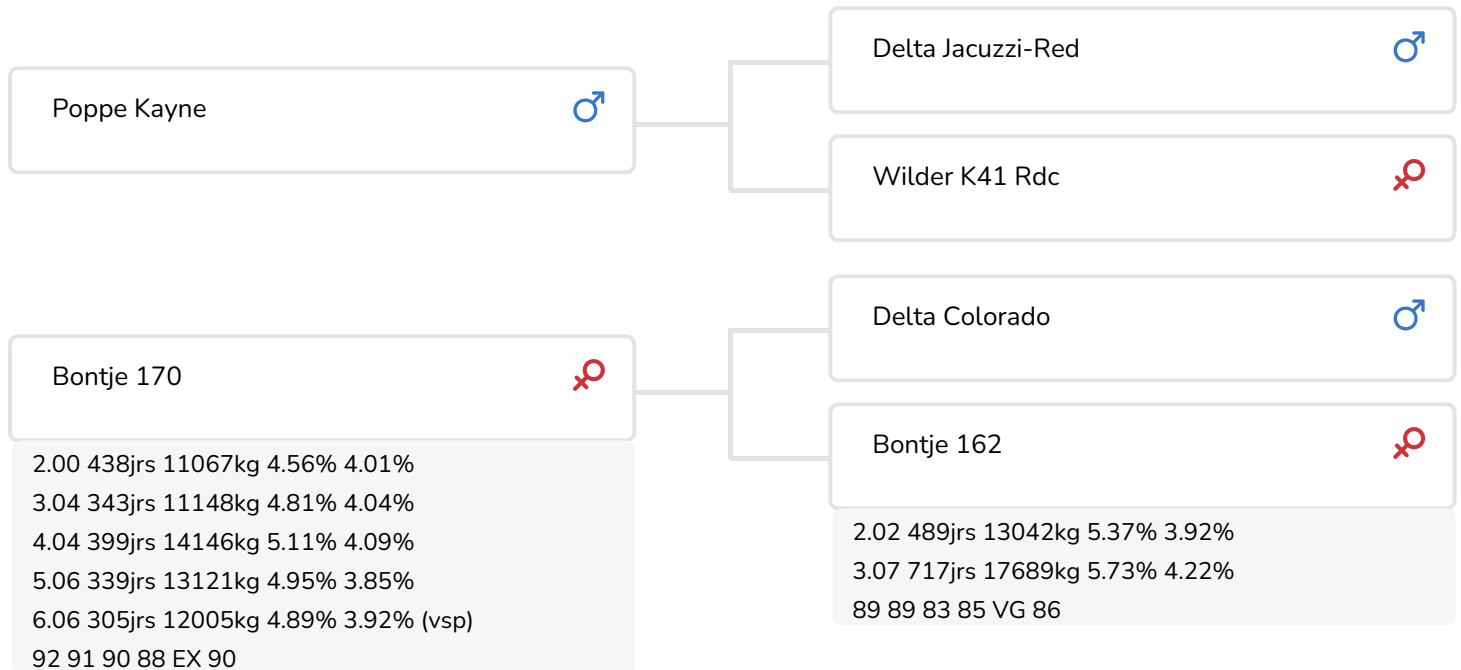

Alger Meekma

Fokker: De Paarlberg Melkvee B.V., Warmenhuizen

- + Très grande longévité
- + Capacité protéique élevée
- + Très bonne morphologie
- + Caséine Kappa BB

Alger Meekma

Bontje 170 (EX90)
Mère de Kimi Red

STIERINFO

Naam	De Paarlberg Kimi Red	Geboortedatum	2021-08-31
Levensnummer	NL 917558601	Draagtijd	284
Stiercode		Kappa caseïne	BB
aAa code	243615	Beta caseïne	A1/A1
Kleur	RB	Koe familie	Bontje
Bloedvoering	100 % HF	Kleur rietje	Paars

Le taureau Red Holstein de Paarlberg Kimi Red (Kayne x Colorado x Aram) est un taureau qui présente de nombreuses caractéristiques intéressantes. Outre une morphologie imposante et une lignée quelque peu divergente, les taux (notamment le taux protéique) dans son pedigree sont impressionnants et la famille de vaches dont il est issu est magnifique (notamment une longévité élevée).

Cette famille de vaches, les Bontje, comprend l'arrière-grand-mère de Kimi, Bontje 138 (EX 90), une vache extraordinaire. Comme la plupart des vaches Bontje, elle produit un lait à taux élevés (à 4,80 % de gras et 3,80 % de protéine). Et ce depuis de nombreuses années, comme en témoigne une production viagère supérieure à 150 000 kg de lait. Elle a donc déjà franchi le cap des 10 000 kg de gras et de protéine. Bontje 138 s'avère également être une bonne vache reproductrice, ce qui a donné naissance à trois branches différentes. L'une d'entre elles passe par sa fille Bontje 152 (AB 85) par Classic, une autre par sa fille Bontje 145 (AB 89), par Dominator. Kimi Red est issu de la troisième branche qui passe par sa grand-mère, Bontje 162 (AB 86), fille par Aram. Sa mère, Bontje 170, fille par Colorado, est actuellement le joyau de l'écurie. Cela se traduit par la combinaison d'une excellente morphologie...