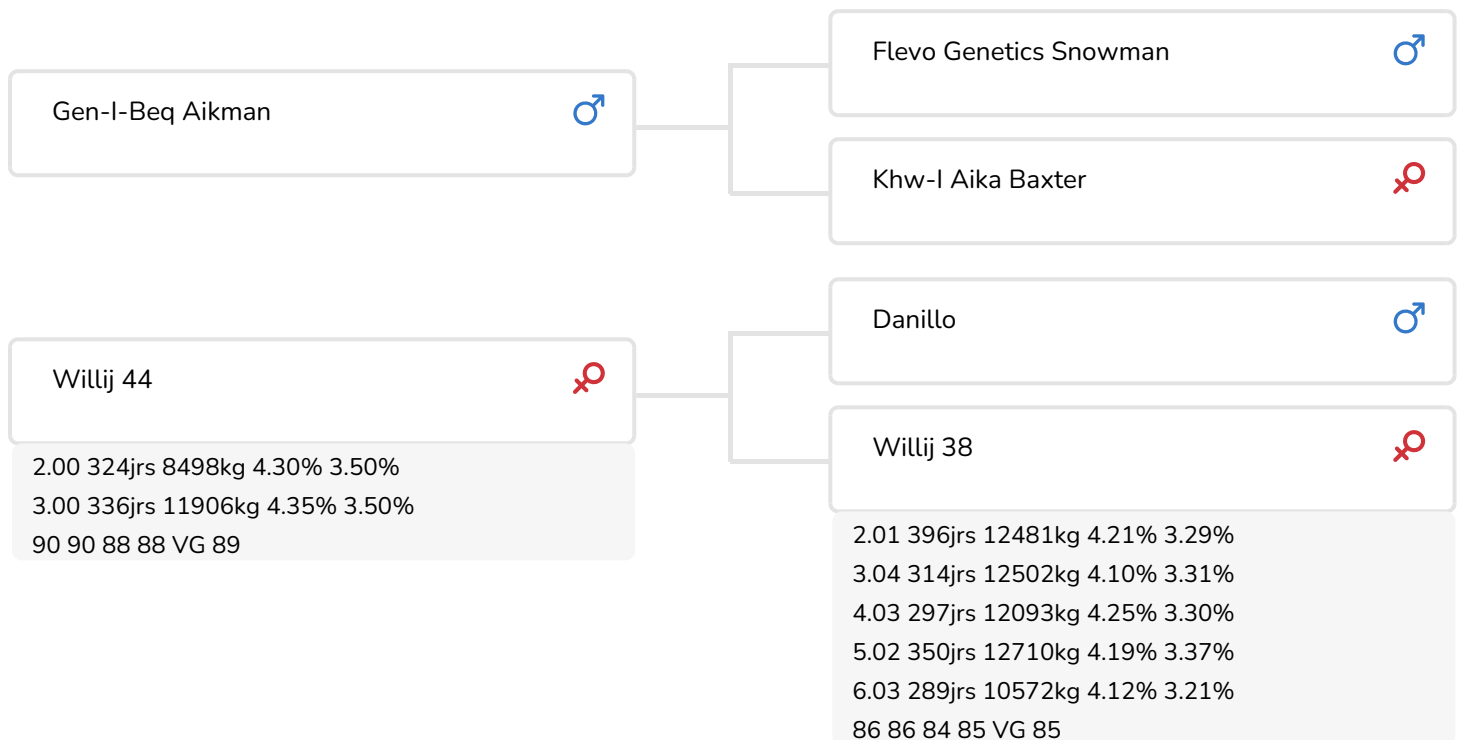

Alger Meekma

Fokker: V.O.F. van Ginkel, Scherpenzeel

Alger Meekma

Grashoek Dame 128 (VG 85) (p. Powerline)
Prop.: Melkveebedrijf Grashoek, Grashoek (NL)

STIERINFO

Naam	De Pol Powerline	Geboortedatum	2015-11-24
Levensnummer	NL 747277909	Draagtijd	279
Stiercode		Kappa caseïne	AB
aAa code	435	Beta caseïne	A1/A1
Kleur	RB	Koe familie	Willij
Bloedvoering	100% HF	Kleur rietje	Rose

Le puissant et large taureau De Pol Powerline (Aikman x Danillo x Beautiful) détient un pedigree marqué par la présence d'uniquement de taureaux IA prouvés et d'un grand nombre de gènes Holstein, avec comme résultat qu'il est notamment en sélection Red-Holstein un taureau hors norme.

Aikman, le père de Powerline, fait partie des meilleurs taureaux Red-Holstein ou Holstein facteur rouge. Que ça soit en production ou en morphologie, ce taureau se montre très complet. Aikman est à l'origine de filles dont le type est bien adapté en stabulation logettes-caillebotis. Elles sont de taille moyenne avec des bonnes dimensions en largeur, et sont dotées de bons pis et membres. Il est fort positif en production lait, comme également en taux. Quant aux vélages, il est apte à être utilisé sur des génisses. Par montage génétique Snowman x Baxter, il se montre inédit en sélection Red-Holstein.