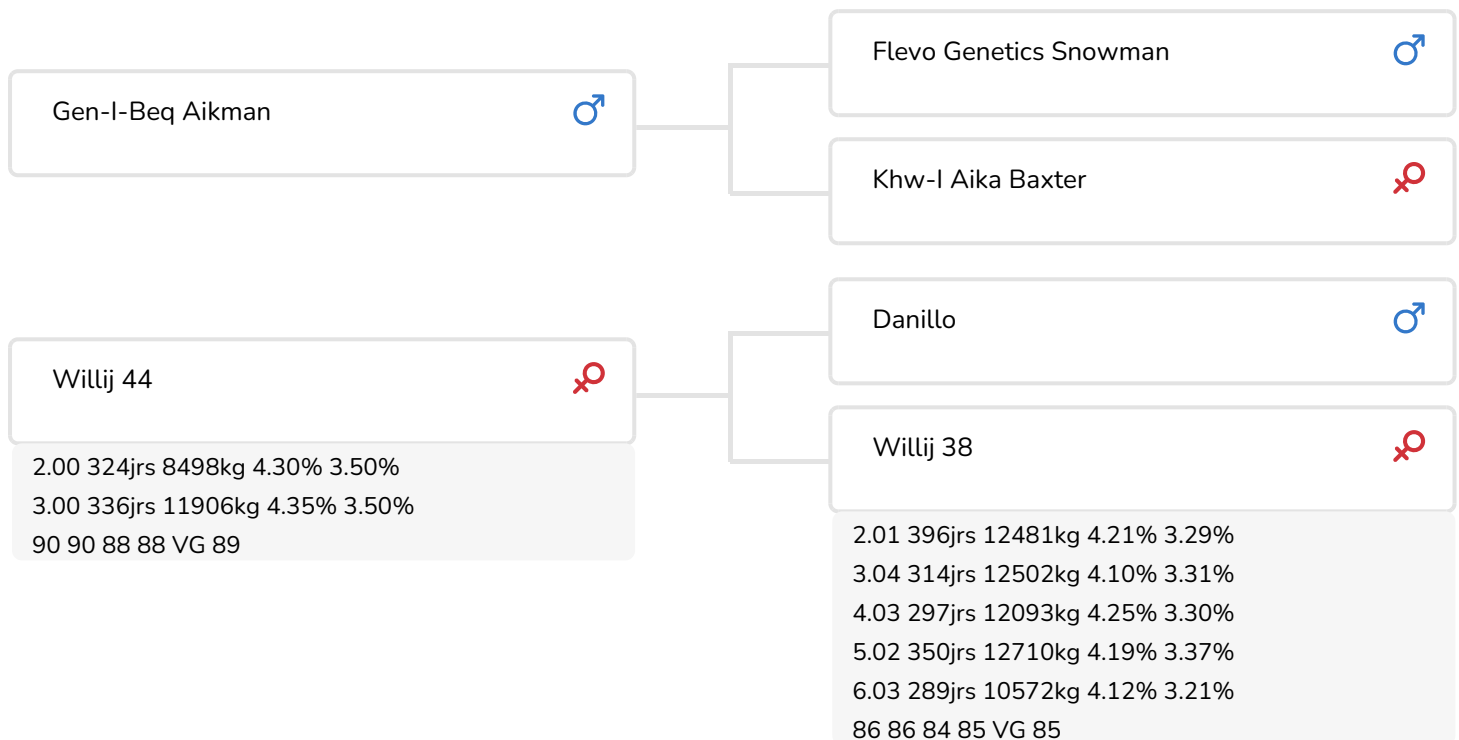

Alger Meekma

Fokker: V.O.F. van Ginkel, Scherpenzeel

Alger Meekma

Grashoek Dame 128 (VG 85) (p. Powerline)
Prop.: Melkveebedrijf Grashoek, Grashoek (NL)

STIERINFO

Naam	De Pol Powerline	Geboortedatum	2015-11-24
Levensnummer	NL 747277909	Draagtijd	279
Stiercode	361061	Kappa caseïne	AB
aAa code	435	Beta caseïne	A1/A1
Kleur	RB	Koe familie	Willij
Bloedvoering	100% HF	Kleur rietje	Rose

Le puissant et large taureau De Pol Powerline (Aikman x Danillo x Beautifull) détient un pedigree marqué par la présence d'uniquement de taureaux IA prouvés et d'un grand nombre de gènes Holstein, avec comme résultat qu'il est notamment en sélection Red-Holstein un taureau hors norme.

Aikman, le père de Powerline, fait partie des meilleurs taureaux Red-Holstein ou Holstein facteur rouge. Que ça soit en production ou en morphologie, ce taureau se montre très complet. Aikman est à l'origine de filles dont le type est bien adapté en stabulation logettes-caillebotis. Elles sont de taille moyenne avec des bonnes dimensions en largeur, et sont dotées de bons pis et membres. Il est fort positif en production lait, comme également en taux. Quant aux vélages, il est apte à être utilisé sur des génisses. Par montage génétique Snowman x Baxter, il se montre inédit en sélection Red-Holstein.