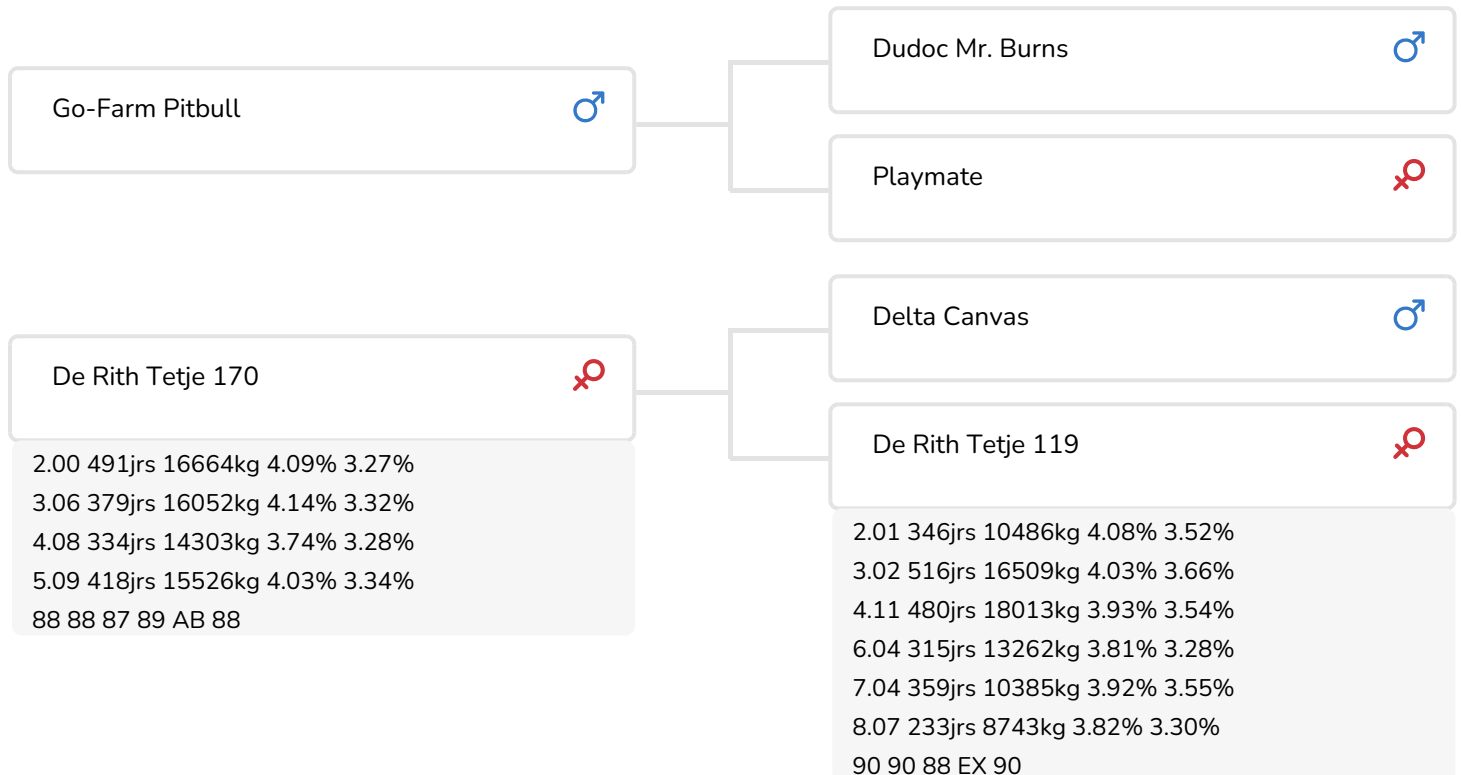

Alger Meekma

Fokker: Mts. v. Beek-Peeters, Breda

Alger Meekma

New Moore Maria 463 (VG 88) (p. Tedbull)
Prop.: Withaar-Prent, Nijeveen (NL)

STIERINFO

Naam	De Rith Tedbull	Geboortedatum	2014-11-03
Levensnummer	NL 876779387	Draagtijd	285
Stiercode	26634	Kappa caseïne	AA
aAa code	465213	Beta caseïne	A2/A2
Kleur	RB	Koe familie	Tetje
Bloedvoering	100% HF	Kleur rietje	Paars

Si vous êtes à la recherche d'un taureau aux origines inédites, doté d'un grand potentiel génétique en lait comme en morphologie, le Red-Holstein De Rith Tedbull (Pitbull x Canvas x Sierra) sera le taureau qui répondra entièrement à vos attentes. De plus, par son code aAa (546) très recherché, Tedbull fera un bon travail en tant que taureau de correction.

Pitbull, le père italien de Tedbull, est muni d'un pedigree original. Il transmet une bonne production, et affiche de très bons scores en santé mamelle, fertilité comme en longévité. Néanmoins il excelle surtout en conformation. Ses filles se caractérisent par un type (concours) parfait, de très bonnes mamelles et de bons membres. Ses filles ont toutes les qualités pour devenir championnes de concours.

Championnes de concours, voilà ce qui caractérise également la lignée maternelle de Tedbull. La vache au plus grand palmarès est sans doute Tetje 204, une petite-fille par Zesty de Tetje 119 (grand-mère de Tedbull). En 2015, Tetje 204 a été consacrée Championne Réserve lors du 'koe Expo' à Den Bosch. Lors de sa dernière classification, elle a été inscrite EX91. La TB87 Tetje 171 (p. Shottle), une fille directe de Tetje 119, a reçu le titre de Championne Jeune Vache lors du concours à Rijsbergen. Quant à la...