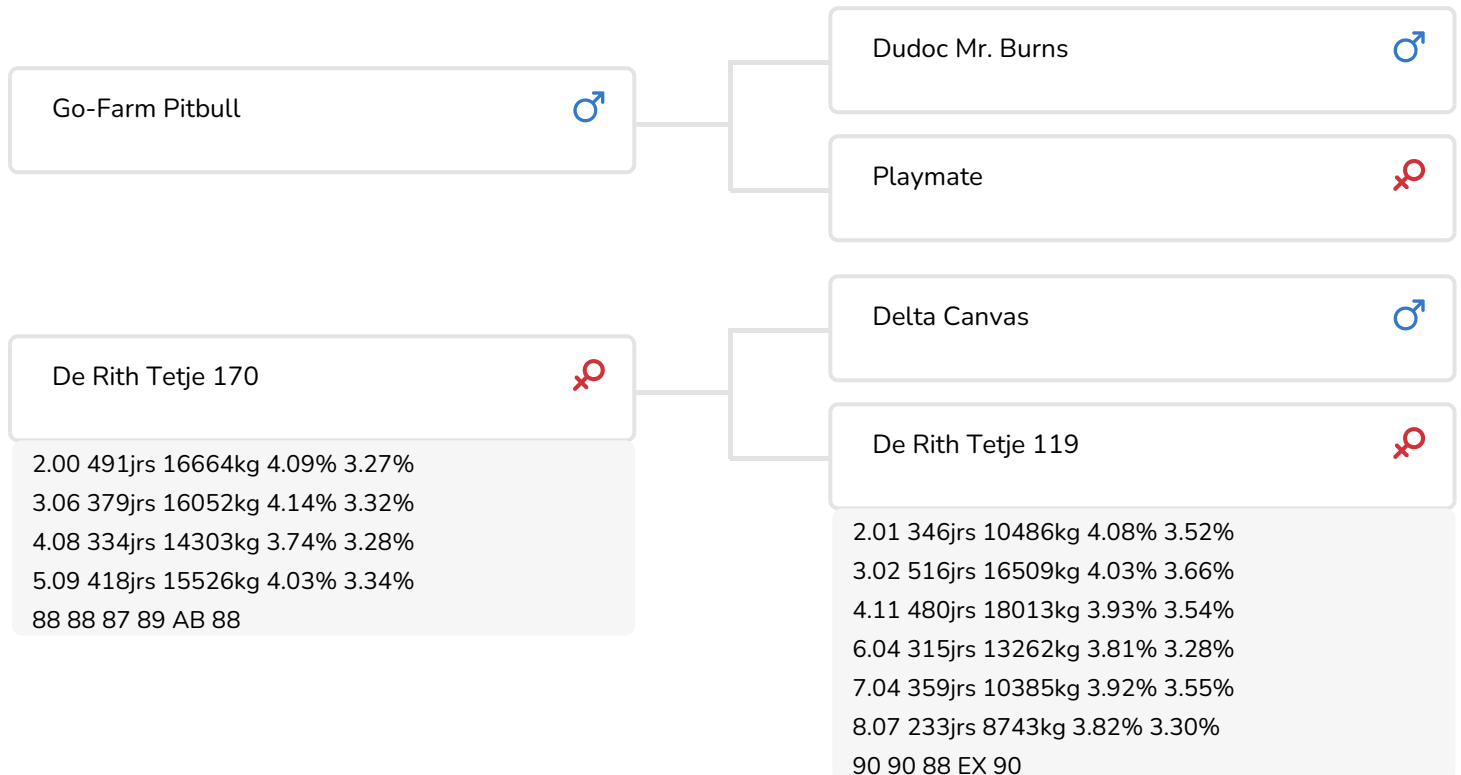

Alger Meekma

Fokker: Mts. v. Beek-Peeters, Breda

Alger Meekma

New Moore Maria 463 (VG 88) (p. Tedbull)
Prop.: Withaar-Prent, Nijeveen (NL)

STIERINFO

Naam	De Rith Tedbull	Geboortedatum	2014-11-03
Levensnummer	NL 876779387	Draagtijd	285
Stiercode	361021	Kappa caseïne	AA
aAa code	465213	Beta caseïne	A2/A2
Kleur	RB	Koe familie	Tetje
Bloedvoering	100% HF	Kleur rietje	Paars

Si vous êtes à la recherche d'un taureau aux origines inédites, doté d'un grand potentiel génétique en lait comme en morphologie, le Red-Holstein De Rith Tedbull (Pitbull x Canvas x Sierra) sera le taureau qui répondra entièrement à vos attentes. De plus, par son code aAa (546) très recherché, Tedbull fera un bon travail en tant que taureau de correction.

Pitbull, le père italien de Tedbull, est muni d'un pedigree original. Il transmet une bonne production, et affiche de très bons scores en santé mamelle, fertilité comme en longévité. Néanmoins il excelle surtout en conformation. Ses filles se caractérisent par un type (concours) parfait, de très bonnes mamelles et de bons membres. Ses filles ont toutes les qualités pour devenir championnes de concours.

Championnes de concours, voilà ce qui caractérise également la lignée maternelle de Tedbull. La vache au plus grand palmarès est sans doute Tetje 204, une petite-fille par Zesty de Tetje 119 (grand-mère de Tedbull). En 2015, Tetje 204 a été consacrée Championne Réserve lors du 'koe Expo' à Den Bosch. Lors de sa dernière classification, elle a été inscrite EX91. La TB87 Tetje 171 (p. Shottle), une fille directe de Tetje 119, a reçu le titre de Championne Jeune Vache lors du concours à Rijsbergen. Quant à la...