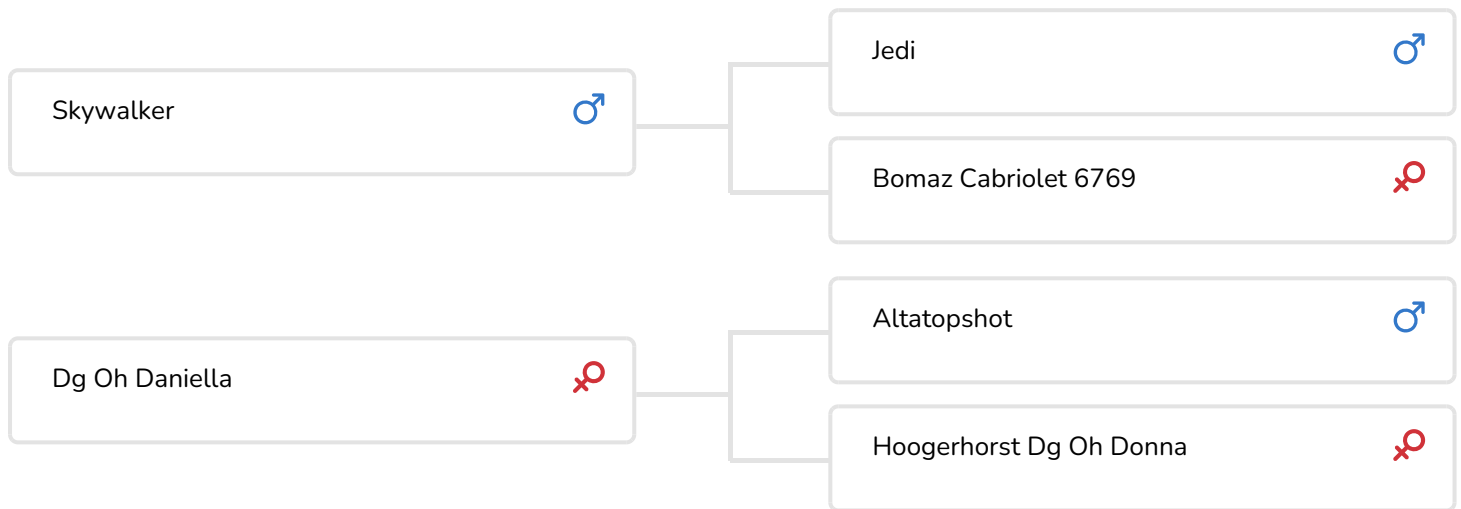

Jane Steel

Fokker: Diamond Genetics en de Oosterhof, Soest

- + Issu de la famille Prudence (EX 95)
- + La mère est la pleine sœur du taureau reproducteur Topstone
- + Taux élevés
- + Caséine Kappa BB
- + Bêta-caséine A2A2

DG OH Daniella (VG85)
Mère de Donte

STIERINFO

Naam	DG OH Donte	Geboortedatum	2019-08-09
Levensnummer	NL 713112001	Draagtijd	277
Stiercode		Kappa caseïne	BB
PFW code	C	Beta caseïne	A2/A2
aAa code	324	Koe familie	Prudence
Kleur	ZB	Kleur rietje	Geel
Bloedvoering	100% HF		