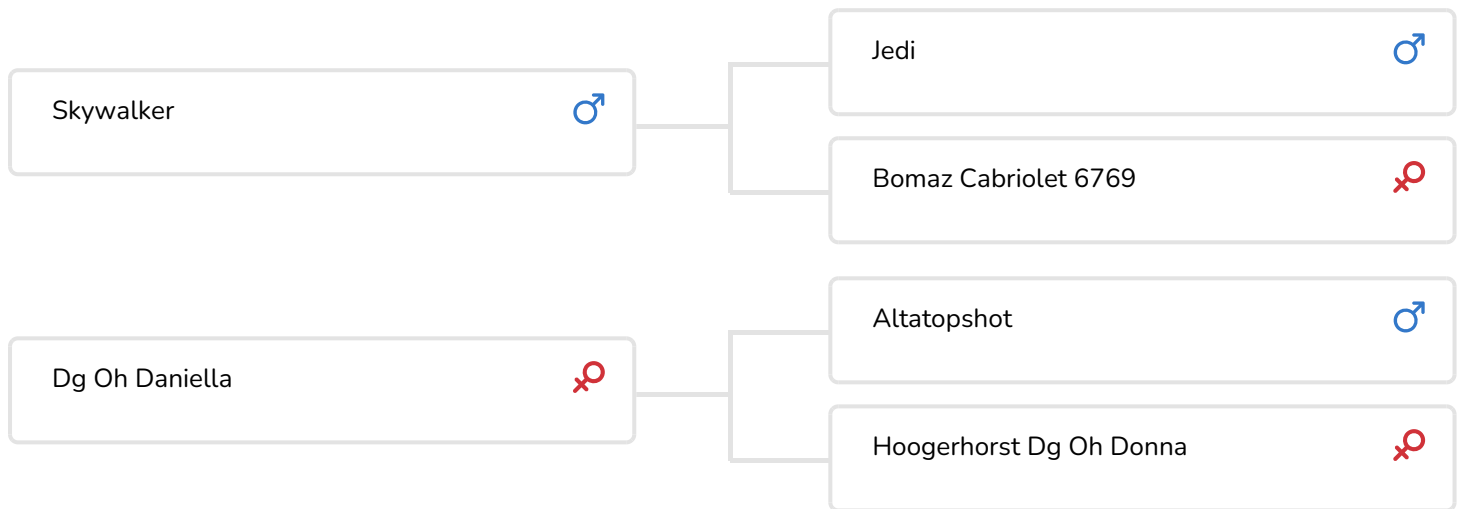

Jane Steel

Fokker: Diamond Genetics en de Oosterhof, Soest

- + Issu de la famille Prudence (EX 95)
- + La mère est la pleine sœur du taureau reproducteur Topstone
- + Taux élevés
- + Caséine Kappa BB
- + Bêta-caséine A2A2

DG OH Daniella (VG85)
Mère de Donte

STIERINFO

Naam	DG OH Donte	Geboortedatum	2019-08-09
Levensnummer	NL 713112001	Draagtijd	277
Stiercode	783341	Kappa caseïne	BB
PFW code	C	Beta caseïne	A2/A2
aAa code	324	Koe familie	Prudence
Kleur	ZB	Kleur rietje	Geel
Bloedvoering	100% HF		