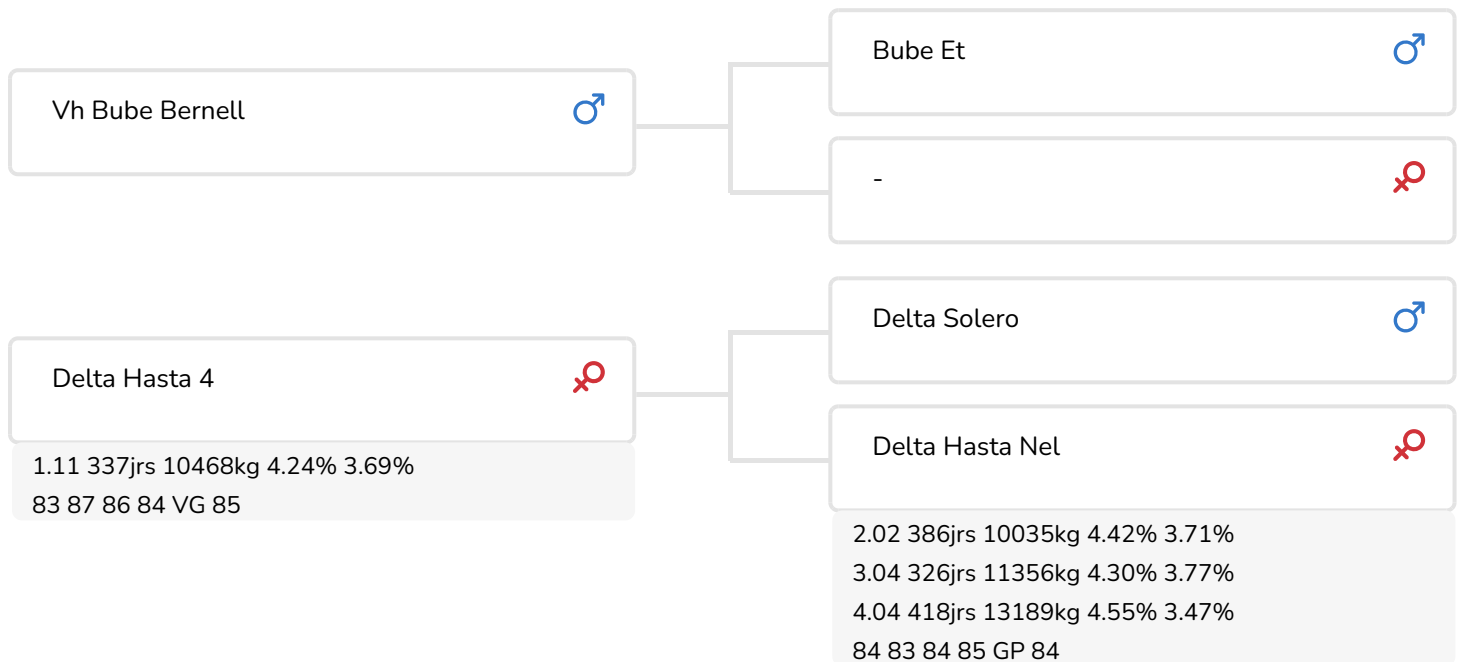

*Alger Meekma*

Fokker: Bongers Egchel VOF, Egchel

- + Issu de la famille Southwind Kay
- + Outcross
- + Excellentes caractéristiques de santé et grande longévité
- + Mature tardivement

*Alger Meekma*

Delta Hasta 4 (VG 85)  
Mère de Bernelli

## STIERINFO

Naam	Dijkstar Bernelli	Geboortedatum	2021-06-12
Levensnummer	NL 752121921	Draagtijd	279
Stiercode		Kappa caseïne	BB
PFW code	C	Beta caseïne	A1/A2
aAa code	423	Koe familie	Hasta
Kleur	ZB	Kleur rietje	Paars
Bloedvoering	100 % HF		

Une bonne maturité et une durabilité élevée constituent également le fil rouge de la lignée maternelle de Bernelli, la famille Hasta. Ainsi, de nombreuses générations de taureaux que l'on trouve dans cette lignée (Solero, Nelson, Maik, Malaga, Gibor et Ramos, respectivement), présentent toutes des scores bien supérieurs à la moyenne...