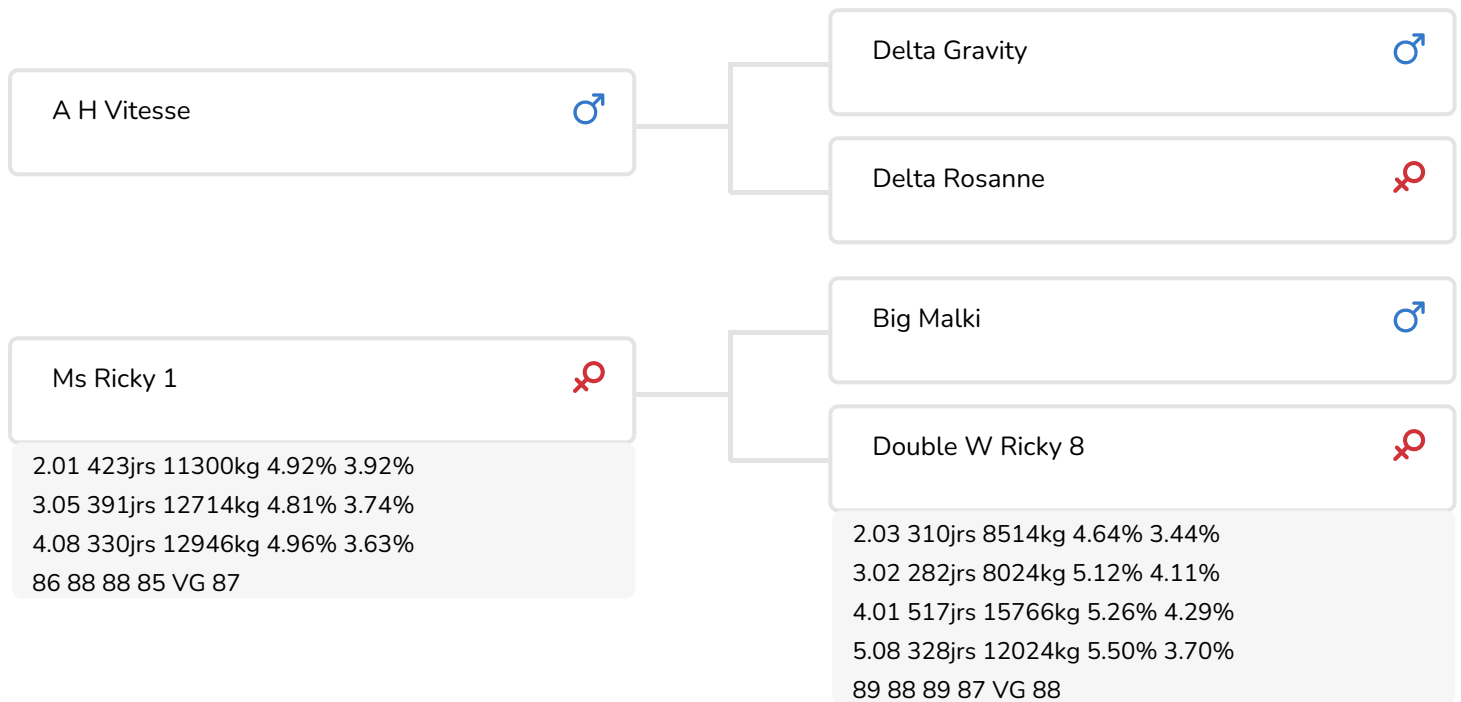

Alger Meekma

Fokker: Bongers Egchel VOF, Egchel

- + Pedigree avec des taureaux sélectionnés et éprouvés
- + Issu de la famille à succès Ricky
- + Taux élevés
- + Membres exceptionnels
- + aAa 153
- + Utilisable sur génisses

Alger Meekma

MS Ricky 2
(demi-soeur de Vulcan)

STIERINFO

Naam	Dijkstar Vulcan	Geboortedatum	2020-08-11
Levensnummer	NL 591321012	Draagtijd	270
Stiercode	361244	Kappa caseïne	AA
PFW code	C	Beta caseïne	A1/A2
aAa code	153	Koe familie	Ricky
Kleur	ZB	Kleur rietje	Rouge
Bloedvoering	100% HF		

Pour l'éleveur dont l'objectif est d'avoir de vaches larges, de taille moyenne, dotées de bons pis et membres avec en production des taux élevés, Dijkstar Vulcan (Vitesse x Malki x Snowfever) est un taureau à ne pas manquer. Ses qualités sont déjà indiquées par son code aAa (153) et tous les taureaux qu'on retrouve dans son pedigree transmettent ces mêmes qualités à leurs filles. Il s'agit d'ailleurs de taureaux avec une grande fiabilité de leurs résultats. Côté maternel on trouve la populaire famille de vaches des "Ricky" (berceau des taureaux comme Ranger et Riverboy).

Ces dernières années, la lignée des "Ricky", celle de la famille maternelle de Vulcan, s'est distinguée à plusieurs reprises. Cette famille de vaches riche en taux s'est notamment distinguée en tant que berceau de bons taureaux I.A. Le premier taureau (né aux Pays-Bas) devenu taureau I.A. / père à taureaux de cette lignée est Riverboy, un fils facteur rouge de Aikman issu de la TB86 Ricky, une fille de Planet. Dans le pedigree de Vulcan on retrouve cette vache dans la 4ème génération. Elle est donc l'AAGM de notre taureau. Par sa TB88 fille Ricky 2, une Sterngold, on arrive chez deux pleines soeurs, la TB88 Ricky 8 et la TB87 Ricky 9. Ces deux sont filles de Snowfever. Ricky 9 est par exemple la mère du...