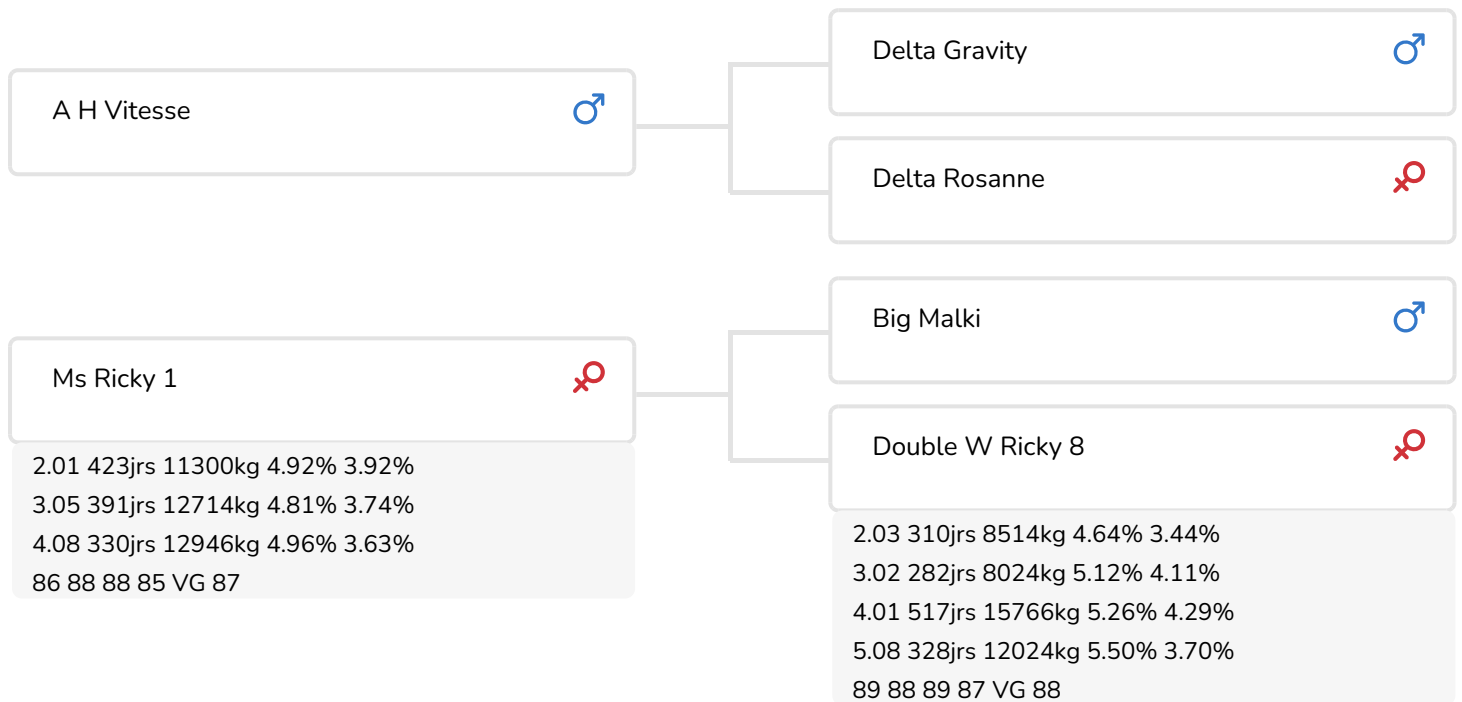

*Alger Meekma*

Fokker: Bongers Egchel VOF, Egchel

- + Pedigree avec des taureaux sélectionnés et éprouvés
- + Issu de la famille à succès Ricky
- + Taux élevés
- + Membres exceptionnels
- + aAa 153
- + Utilisable sur génisses

*Alger Meekma*

MS Ricky 2  
(demi-soeur de Vulcan)

## STIERINFO

Naam	Dijkstar Vulcan	Geboortedatum	2020-08-11
Levensnummer	NL 591321012	Draagtijd	270
Stiercode		Kappa caseïne	AA
PFW code	C	Beta caseïne	A1/A2
aAa code	153	Koe familie	Ricky
Kleur	ZB	Kleur rietje	Rouge
Bloedvoering	100% HF		

Alger Meekma

MS Ricky 1 (VG 87)  
(mère de Vulcan)