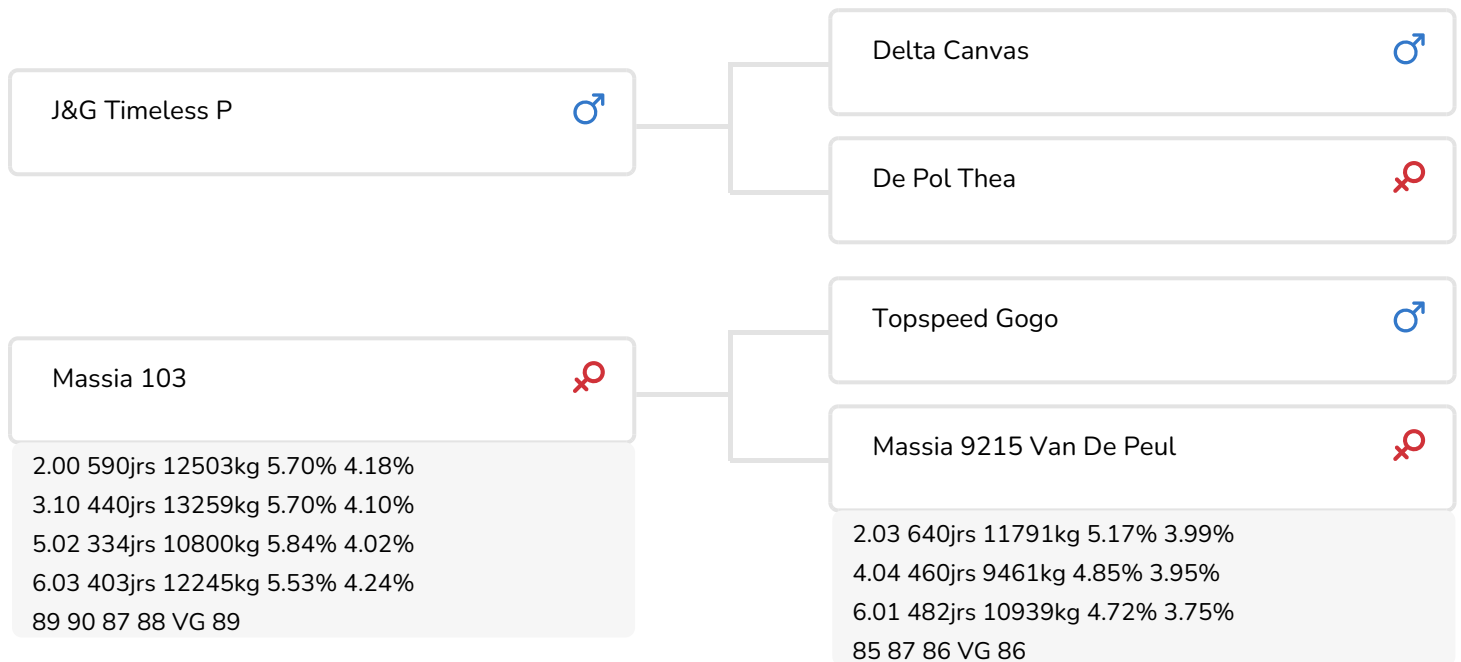

Alger Meekma

Fokker: Dhr. Oomen, Gilze

- + Sans cornes avec pedigree outcross
- + Beaucoup de lait
- + Vitesse de traite positive avec des mamelles saines
- + Très bonne santé des onglons
- + Génisses jeunes avec une excellente croupe

Alger Meekma

Grashoek Thracia 2 PP (VG 87) (p. Red Devil)  
Prop.: Melkveebedrijf Grashoek b.v., Grashoek (NL)

## STIERINFO

Naam	D'n Driehoek Red Devil P	Geboortedatum	2015-05-12
Levensnummer	NL 749807739	Draagtijd	275
Stiercode	27280	Kappa caseïne	AA
PFW code	C	Beta caseïne	A2/A2
aAa code	243651	Koe familie	Massia
Kleur	RB	Kleur rietje	Groen
Bloedvoering	100% HF		