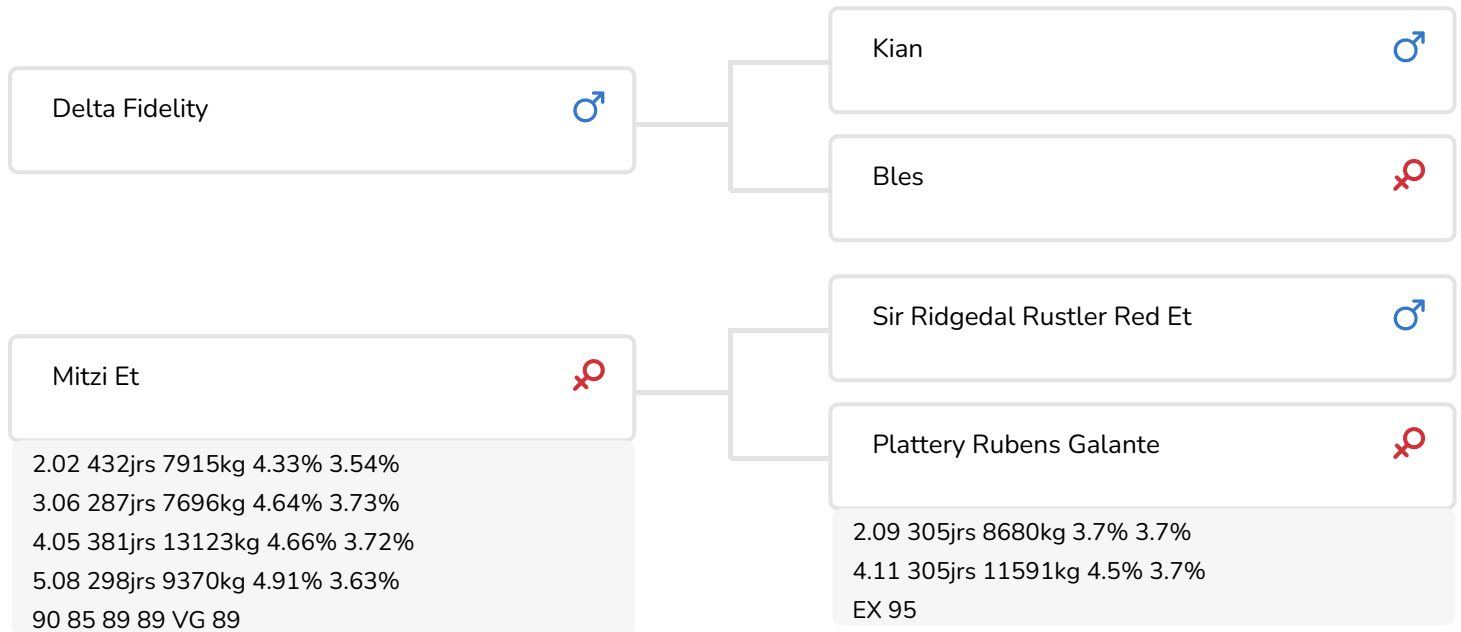

- + Primipares solides
- + Excellente équilibre
- + Superbes mamelles
- + Du lait avec beaucoup de taux

Dol's Dinie 116 (p. Galant)
Prop.: Melkveebedrijf Eggerink, Wierden (NL)

STIERINFO

Naam	Dol's Galant	Geboortedatum	2011-12-30
Levensnummer	NL 940944136	Draagtijd	282
Stiercode	36903	Kappa caseïne	AB
aAa code	513	Beta caseïne	A1/A1
Kleur	RB	Koe familie	Galante
Bloedvoering	100% HF	Kleur rietje	Beige

Dol's Dinie 116 (p. Galant)
 Prop.: Melkveebedrijf Eggerink, Wierden (NL)

Grashoek Maria 94 (p. Galant)
 Prop.: Melkveebedrijf Grashoek b.v., Grashoek (NL)

FOKWAARDE INDEXEN

NVI	INET	Levensduur
-213	-211	-351

PRODUCTIEVERERVING

% Betr	DCHT	BEDR			
98	323	146			
Kg melk	% vet	% eiwit	Kg vet	Kg eiwit	Inet
-1592	0.77	0.27	-16	-38	-211

KENMERKEN STIER

Geboortegemak		98
Lvh. Geboorte		99
Vleesindex		99

DOCHTERS

Vruchtbaarheid		92
NR		91
Tussenkalf tijd		93
Afkalfgemak		88
Lvh. Afkalven		95
Persistentie		95
Laatrijphheid		101
Uiergezondheid		94
Celgetal		95
Melksnelheid		98
Robotefficiëntie		100
Robotinterval		96
Robotgewennig		106
Klauwgezondheid		94
Karakter		110
Lichaamsgewicht		101