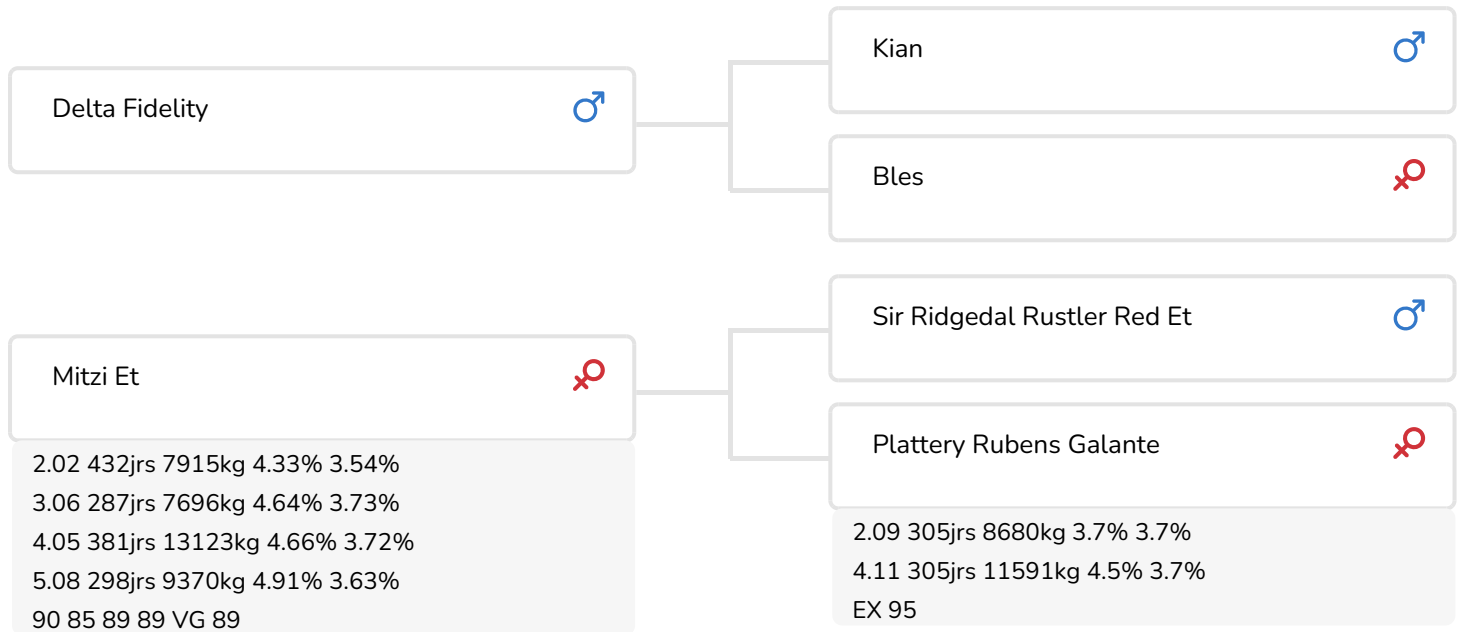

- + Primipares solides
- + Excellente équilibre
- + Superbes mamelles
- + Du lait avec beaucoup de taux

Dol's Dinie 116 (p. Galant)
Prop.: Melkveebedrijf Eggerink, Wierden (NL)

STIERINFO

Naam	Dol's Galant	Geboortedatum	2011-12-30
Levensnummer	NL 940944136	Draagtijd	282
Stiercode	36903	Kappa caseïne	AB
aAa code	513	Beta caseïne	A1/A1
Kleur	RB	Koe familie	Galante
Bloedvoering	100% HF	Kleur rietje	Beige

Dol's Dinie 116 (p. Galant)
 Prop.: Melkveebedrijf Eggerink, Wierden (NL)

Grashoek Maria 94 (p. Galant)
 Prop.: Melkveebedrijf Grashoek b.v., Grashoek (NL)

FOKWAARDE INDEXEN

NVI	INET	Levensduur
-194	-168	-307

PRODUCTIEVERERVING

% Betr	DCHT	BEDR			
98	318	145			
Kg melk	% vet	% eiwit	Kg vet	Kg eiwit	Inet
-1519	0.87	0.34	-10	-32	-168

KENMERKEN STIER

Geboortegemak		98
Lvh. Geboorte		99
Vleesindex		99

DOCHTERS

Vruchtbaarheid		91
NR		91
Tussenkalf tijd		93
Afkalfgemak		88
Lvh. Afkalven		95
Persistentie		96
Laatrijphheid		101
Uiergezondheid		95
Celgetal		95
Melksnelheid		98
Robotefficiëntie		100
Robotinterval		95
Robotgewenig		105
Klauwgezondheid		95
Karakter		110
Lichaamsgewicht		102