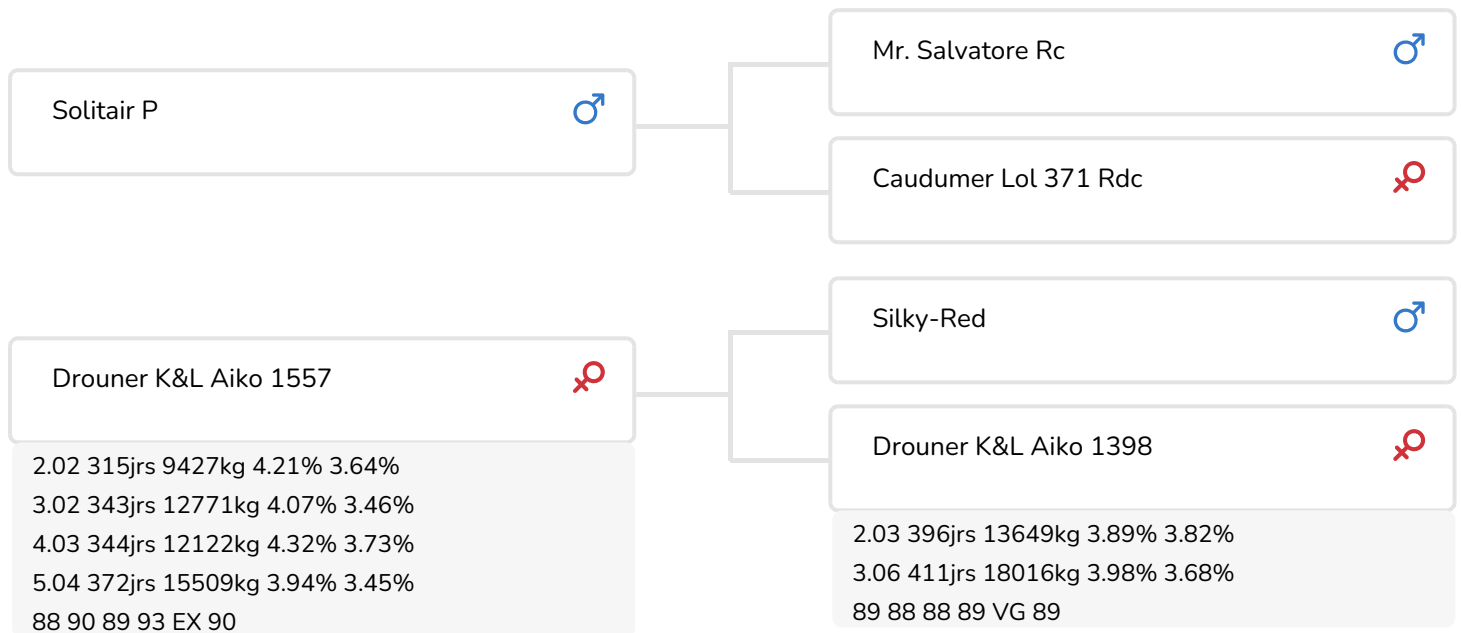

*Jane Steel*

Fokker: Mts. H. en C. Albring, Drouwenermond

- + Hétérozygote sans cornes
- + Bons caractères de santé
- + Génisses jeunes avec une excellente croupe
- + Excellentes mamelles
- + Positionnement (latéral) des membres plus incurvé et bonne locomotion
- + Excellent taureau laitier !

Sonja 138 (p. Augustus P-Red)  
Prop.: Mts. J.B. en D.W.E. Klein Wassink en I.M.H. Alefs,  
Ruurlo (NL)

## STIERINFO

Naam	Drouner K&L Augustus P-Red	Geboortedatum	2019-11-03
Levensnummer	NL 840442679	Draagtijd	277
Stiercode		Kappa caseïne	BB
PFW code	C	Beta caseïne	A1/A2
aAa code	243156	Koe familie	Aiko / Altitude
Kleur	RB	Kleur rietje	Geel
Bloedvoering	100% HF		