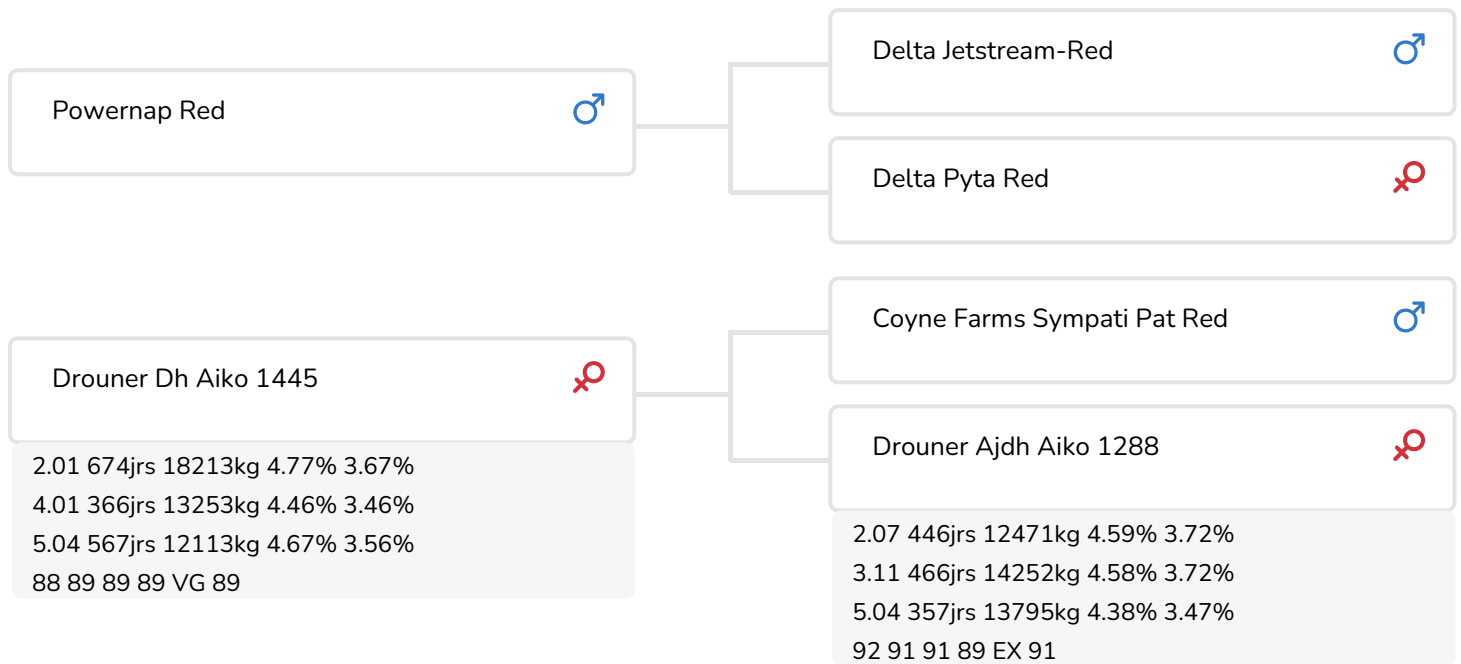

Alger Meekma

Fokker: Mts. H. en C. Albring, Drouwenermond

Alex Arkink

Drouner DH Aiko 1445 (VG 89)
(mère de Postman Red)

STIERINFO

Naam	Drouner Postman Red	Geboortedatum	2020-07-21
Levensnummer	NL 892243846	Draagtijd	274
Stiercode		Kappa caseïne	BB
PFW code	C	Beta caseïne	A2/A2
aAa code	234	Koe familie	Aiko
Kleur	RB	Kleur rietje	Grijs
Bloedvoering	100% RHF		

Drouner AJDH Aiko 1288 (EX 91)
(grand-mère de Postman Red)

FOKWAARDE INDEXEN

NVI	INET	Levensduur
138	106	234

PRODUCTIEVERERVING

% Betr	DCHT	BEDR			
93	137	79			
Kg melk	% vet	% eiwit	Kg vet	Kg eiwit	Inet
197	0.14	0.03	21	10	106

KENMERKEN STIER

Geboortegemak		98
Lvh. Geboorte		98
Vleesindex		97

DOCHTERS

Vruchtbaarheid		105
NR		100
Tussenkalf tijd		104
Afkalfgemak		103
Lvh. Afkalven		102
Persistentie		107
Laatrijphheid		98
Uiergezondheid		104
Celgetal		106
Melksnelheid		101
Robotefficiëntie		102
Robotinterval		98
Robotgewennig		106
Klauwgezondheid		101
Karakter		100
Lichaamsgewicht		101